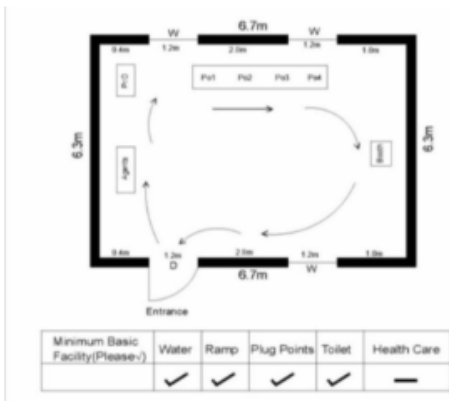

Google Map View

Polling Station Building Front View

Polling Station Front View

Cad View

Key MAP View

1 பெயர் : சிலம்பாயி கணவர் பெயர் : சுப்பையா வீட்டு எண் : 00 வயது : 85 பாலினம் : பெண்	WRK2286698 Photo is available	2 பெயர் : முருகேசன் தந்தை பெயர் : அய்யாசாமி வீட்டு எண் : 1 வயது : 46 பாலினம் : ஆண்	WRK0327023 Photo is available	#2 3 பெயர் : முத்துமணி தாயின் பெயர் : விஜயா செ வீட்டு எண் : 1 வயது : 20 பாலினம் : பெண்	WRK3561453 Photo is available
4 பெயர் : ஹாருண் தந்தை பெயர் : சக்திவேல் வீட்டு எண் : 1/18 வயது : 62 பாலினம் : ஆண்	WRK3764594 Photo is available	5 பெயர் : சினேகா தந்தை பெயர் : ரகுநாதன் வீட்டு எண் : 1/25 வயது : 24 பாலினம் : பெண்	WRK3600848 Photo is available	6 பெயர் : தண்டபாணி தந்தை பெயர் : வெள்ளியங்கிரி வீட்டு எண் : 1-29A வயது : 38 பாலினம் : ஆண்	WRK0828335 Photo is available
7 பெயர் : வனிதாமணி கணவர் பெயர் : தண்டபாணி வீட்டு எண் : 1-29A வயது : 38 பாலினம் : பெண்	WRK0828004 Photo is available	8 பெயர் : ஈஸ்வரி கணவர் பெயர் : சின்னசாமி வீட்டு எண் : 1-98 வயது : 61 பாலினம் : பெண்	WRK3721024 Photo is available	9 பெயர் : கார்த்திகா கணவர் பெயர் : சதீஷ் குமார் வீட்டு எண் : 1/123இ வயது : 28 பாலினம் : பெண்	WRK3367497 Photo is available
10 பெயர் : வினோத் குமார் தந்தை பெயர் : மயில்சாமி வீட்டு எண் : 1/134 பள்ளிப்பாளையம் வயது : 26 பாலினம் : ஆண்	WRK3698131 Photo is available	S 11 பெயர் : சுசீந்தர் தந்தை பெயர் : கந்தசாமி வீட்டு எண் : 1/162 வயது : 24 பாலினம் : ஆண்	WRK3295391 Photo is available	12 பெயர் : மணிமேகலை கணவர் பெயர் : பழனிச்சாமி வீட்டு எண் : 1-165 வயது : 47 பாலினம் : பெண்	WRK0326470 Photo is available
13 பெயர் : உஷா கணவர் பெயர் : யோகமூர்த்தி வீட்டு எண் : 1-165 வயது : 40 பாலினம் : பெண்	WRK0327080 Photo is available	14 பெயர் : கௌசல்யா கணவர் பெயர் : சண்முகம் வீட்டு எண் : 1-182 வயது : 28 பாலினம் : பெண்	WRK1946698 Photo is available	15 பெயர் : சின்னசாமி தந்தை பெயர் : கருப்பையன் வீட்டு எண் : 1-198 வயது : 71 பாலினம் : ஆண்	WRK3721073 Photo is available
16 பெயர் : சதீஷ்குமார் தந்தை பெயர் : சண்முகம் வீட்டு எண் : 1/288 வயது : 21 பாலினம் : ஆண்	WRK3673613 Photo is available	17 பெயர் : செல்வகுமார் தந்தை பெயர் : மணி வீட்டு எண் : 1/294/33 வயது : 36 பாலினம் : ஆண்	WRK1346329 Photo is available	18 பெயர் : வள்ளியம்மாள் கணவர் பெயர் : ரங்கநாதன் வீட்டு எண் : 1/294/37 வயது : 55 பாலினம் : பெண்	WRK3558822 Photo is available
19 பெயர் : ஈஸ்வரி கணவர் பெயர் : மஞ்சநாதன் வீட்டு எண் : 1-301 வயது : 48 பாலினம் : பெண்	WRK0828079 Photo is available	20 பெயர் : சசிக் குமார் தந்தை பெயர் : கோவிந்தசாமி வீட்டு எண் : 1-314 வயது : 33 பாலினம் : ஆண்	WRK0828368 Photo is available	21 பெயர் : சங்கீதா கணவர் பெயர் : செல்வராஜ் வீட்டு எண் : 1-314 வயது : 32 பாலினம் : பெண்	WRK0827527 Photo is available
S 22 பெயர் : பாலாமணி கணவர் பெயர் : சிவகுமார் வீட்டு எண் : 1/333ஏ வயது : 46 பாலினம் : பெண்	WRK0001024 Photo is available	23 பெயர் : நந்தகுமார் தந்தை பெயர் : முருகேஸ் வீட்டு எண் : 1/342 வயது : 30 பாலினம் : ஆண்	WRK2125664 Photo is available	24 பெயர் : லோகநாதன் தந்தை பெயர் : கந்தசாமி வீட்டு எண் : 1-355 வயது : 45 பாலினம் : ஆண்	WRK0828129 Photo is available
25 பெயர் : கோமதி கணவர் பெயர் : சுப்பிரமணியம் வீட்டு எண் : 1-379 வயது : 47 பாலினம் : பெண்	WRK0826990 Photo is available	26 பெயர் : மைதினி கணவர் பெயர் : சுரேஷ் வீட்டு எண் : 1\397 வயது : 37 பாலினம் : பெண்	WRK2063519 Photo is available	27 பெயர் : கலைச்செல்வன் தந்தை பெயர் : முருகசாமி வீட்டு எண் : 1-406 வயது : 43 பாலினம் : ஆண்	WRK0827022 Photo is available
28 பெயர் : அஷாஜாத்தி பேகம் கணவர் பெயர் : அமீர் பாஷா வீட்டு எண் : 1/423/ஏ4 வயது : 68 பாலினம் : பெண்	WRK3646726 Photo is available	29 பெயர் : மஞ்சளா சந்தியா கணவர் பெயர் : பிரகாஷ் வீட்டு எண் : 1/468/5 வயது : 23 பாலினம் : பெண்	WRK3673084 Photo is available	30 பெயர் : கதிர்வேல் தந்தை பெயர் : காளியப்பன் வீட்டு எண் : 1-496 வயது : 39 பாலினம் : ஆண்	WRK0826974 Photo is available