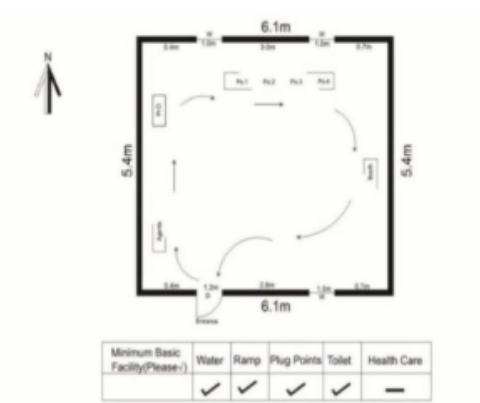

Google Map View

Polling Station Building Front View

Polling Station Front View

Elevation

Cad View

Key MAP View

1	WRK0430371	பெயர் : செல்வராஜ் தந்தை பெயர் : அருணாச்சலம் வீட்டு எண் : 1 வயது : 60 பாலினம் : ஆண்	Photo is available	2	WRK3548310	பெயர் : கிறிஸ்துராணி தாமஸ் பீட்டர் கணவர் பெயர் : தாமஸ் பீட்டர் வீட்டு எண் : 1 வயது : 55 பாலினம் : பெண்	Photo is available	3	WRK0430389	பெயர் : சித்ரா கணவர் பெயர் : சரவணன் வீட்டு எண் : 1 வயது : 50 பாலினம் : பெண்	Photo is available
4	WRK0430397	பெயர் : கல்யாணி கணவர் பெயர் : சின்னச்சாமி வீட்டு எண் : 1 வயது : 40 பாலினம் : பெண்	Photo is available	5	WRK3435542	பெயர் : ஹேமா அபிராமி ச கணவர் பெயர் : சந்தோஷ்குமார் வீட்டு எண் : 1 வயது : 36 பாலினம் : பெண்	Photo is available	6	WRK3807773	பெயர் : விஷால் ச தந்தை பெயர் : சண்முகம் வீட்டு எண் : 01 வயது : 20 பாலினம் : ஆண்	Photo is available
7	WRK0016667	பெயர் : தனலட்சுமி தந்தை பெயர் : நடராஜன் வீட்டு எண் : 1-29A வயது : 73 பாலினம் : ஆண்	Photo is available	8	WRK0430413	பெயர் : தேன்மொழி கணவர் பெயர் : ரவிக்குமார் வீட்டு எண் : 1-29-A வயது : 52 பாலினம் : பெண்	Photo is available	9	WRK0025833	பெயர் : கலா கணவர் பெயர் : ரவி வீட்டு எண் : 1/37 ஏ 6 வயது : 56 பாலினம் : பெண்	Photo is available
10	UYR1362391	பெயர் : சங்கரி தந்தை பெயர் : முத்துராமலிங்கம் வீட்டு எண் : 1/169 வயது : 37 பாலினம் : பெண்	Photo is available	11	WRK3867041	பெயர் : மாதவி தந்தை பெயர் : அருணாச்சலம் வீட்டு எண் : 1/243 வயது : 39 பாலினம் : பெண்	Photo is available	12	WRK3088705	பெயர் : கல்பனாதேவி கணவர் பெயர் : சாமிநாதன் வீட்டு எண் : 1/260ஏச வயது : 42 பாலினம் : பெண்	Photo is available
13	WRK0213264	பெயர் : வேல்முருகன் தந்தை பெயர் : ராமசாமி வீட்டு எண் : 1/683 வயது : 49 பாலினம் : ஆண்	Photo is available	14	WRK3088838	பெயர் : வேல்முருகன் தந்தை பெயர் : ராமசாமி வீட்டு எண் : 1/1244 வயது : 48 பாலினம் : ஆண்	Photo is available	15	WRK3088424	பெயர் : தமிழ்செல்வி கணவர் பெயர் : வேல்முருகன் வீட்டு எண் : 1/1244 வயது : 47 பாலினம் : பெண்	Photo is available
16	WRK2050136	பெயர் : மோகனசுந்தரம் தந்தை பெயர் : சிரஞ் ஜோதி செல்வன் வீட்டு எண் : 1/1244 வயது : 26 பாலினம் : ஆண்	Photo is available	17	WRK3403540	பெயர் : மேகலா தேவி தந்தை பெயர் : வேல்முருகன் வீட்டு எண் : 1/1244 வயது : 22 பாலினம் : பெண்	Photo is available	18	WRK2144731	பெயர் : சிரஞ்ஜோதி செல்வன் தந்தை பெயர் : பாலசுப்ரமணியம் வீட்டு எண் : 1/1244பி வயது : 52 பாலினம் : ஆண்	Photo is available
19	DHH5935663	பெயர் : சரவணன் தந்தை பெயர் : ராஜப்பா வீட்டு எண் : 1/1244பி3 வயது : 56 பாலினம் : ஆண்	Photo is available	20	DHH5936067	பெயர் : தேன்மொழி கணவர் பெயர் : சரவணன் வீட்டு எண் : 1/1244பி3 வயது : 50 பாலினம் : பெண்	Photo is available	21	WRK2144632	பெயர் : விஷ்ணுவர்தன் தந்தை பெயர் : சரவணன் வீட்டு எண் : 1/1244B3 வயது : 25 பாலினம் : ஆண்	Photo is available
22	DHH611892	பெயர் : உமாமகேஷ்வரி கணவர் பெயர் : சிரஞ்ஜோதிசெல்வன் வீட்டு எண் : 1/1244பி4 வயது : 45 பாலினம் : பெண்	Photo is available	S2 23	WRK3314374	பெயர் : ரவிசந்திரன் தந்தை பெயர் : கந்தசாமி வீட்டு எண் : 1/297 பி வயது : 41 பாலினம் : ஆண்	Photo is available	24	WRK2076461	பெயர் : சௌந்தர்யா கணவர் பெயர் : வேலாயுதம் வீட்டு எண் : 1ஏ வயது : 36 பாலினம் : பெண்	Photo is available
25	WRK0875278	பெயர் : மகேஸ்வரி கணவர் பெயர் : சிவபாலசுப்பிரமணி வீட்டு எண் : 1-ஏ வயது : 50 பாலினம் : பெண்	Photo is available	26	WRK0875443	பெயர் : சிவபாலசுப்பிரமணி தாயின் பெயர் : சுப்பம்மா வீட்டு எண் : 1 ஏ வயது : 53 பாலினம் : ஆண்	Photo is available	27	WRK1706993	பெயர் : ரமேஷ் குமார் தந்தை பெயர் : கருப்பையா வீட்டு எண் : 1e வயது : 45 பாலினம் : ஆண்	Photo is available
# 28	WRK1201797	பெயர் : ராஜா மு தந்தை பெயர் : முத்துவேரன் வீட்டு எண் : 3/637 வயது : 44 பாலினம் : ஆண்	Photo is available	# 29	WRK1201805	பெயர் : சகாயம் ரா கணவர் பெயர் : ராஜா வீட்டு எண் : 3/637 வயது : 41 பாலினம் : பெண்	Photo is available	30	WRK1706969	பெயர் : சுரேஷ் தந்தை பெயர் : ஆறுமுகம் வீட்டு எண் : 1e வயது : 36 பாலினம் : ஆண்	Photo is available