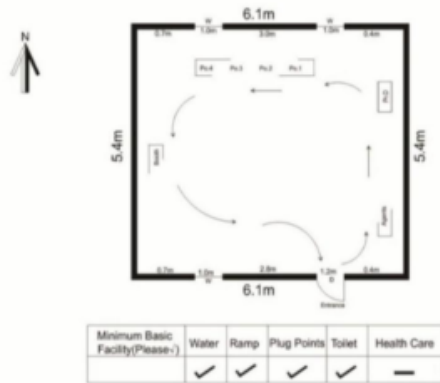

Google Map View

Polling Station Building Front View

Polling Station Front View

Elevation

Elevation

Cad View

Key MAP View

1	WRK1046952	பெயர் : மகேஷ்குமார் தந்தை பெயர்: சுப்பிரமணியம் வீட்டு எண் : 1-91 வயது : 36 பாலினம் : ஆண்	Photo is available	#2 2	WRK3403516	பெயர் : கார்த்திகா கணவர் பெயர்: பன்னீர் செல்வம் வீட்டு எண் : 3/132 வயது : 22 பாலினம் : பெண்	Photo is available	3	WRK1046689	பெயர் : கிருத்திகா கணவர் பெயர்: ஆனந்தன் வீட்டு எண் : 1-1213C7 வயது : 34 பாலினம் : பெண்	Photo is available
4	WRK1362953	பெயர் : கண்ணன் தந்தை பெயர்: திருமூர்த்தி வீட்டு எண் : 1E வயது : 78 பாலினம் : ஆண்	Photo is available	5	WRK0877746	பெயர் : பார்வதிநாதன் தந்தை பெயர்: முத்துகிருஷ்ணன் வீட்டு எண் : 1E வயது : 55 பாலினம் : ஆண்	Photo is available	6	WRK0877977	பெயர் : கிருஷ்ணவேணி கணவர் பெயர்: கந்தசாமி வீட்டு எண் : 1E வயது : 50 பாலினம் : பெண்	Photo is available
7	WRK1201888	பெயர் : வீராச்சாமி தந்தை பெயர்: சுப்பன் வீட்டு எண் : 1E வயது : 47 பாலினம் : ஆண்	Photo is available	8	WRK3869971	பெயர் : மதுமிதா குணசேகரன் தாயின் பெயர்: நவமணி குணசேகரன் வீட்டு எண் : 1,சங்கீத க்பாண்ட் ஸேகமபாளையம் வயது : 19 பாலினம் : பெண்	Photo is available	9	WRK3767704	பெயர் : ஸ்டீபன்ராஜ் தந்தை பெயர்: கருப்பையா வீட்டு எண் : 2/02ஜே1 வயது : 20 பாலினம் : ஆண்	Photo is available
10	WRK1046762	பெயர் : துளசிபிரேமா கணவர் பெயர்: சேஷாத்ரி வீட்டு எண் : 2-18a வயது : 81 பாலினம் : பெண்	Photo is available	11	WRK1046838	பெயர் : பழனிச்சாமி தந்தை பெயர்: கந்தசாமி வீட்டு எண் : 2-24 வயது : 61 பாலினம் : ஆண்	Photo is available	12	WRK1046937	பெயர் : இந்திராணி கணவர் பெயர்: பழனிசாமி வீட்டு எண் : 2-24 வயது : 54 பாலினம் : பெண்	Photo is available
13	WRK3342250	பெயர் : வேணு பிரகாஷ் தந்தை பெயர்: சண்முகம் வீட்டு எண் : 2/35 வயது : 23 பாலினம் : ஆண்	Photo is available	14	WRK1362961	பெயர் : விஜயலட்சுமி கணவர் பெயர்: மாருசாமி வீட்டு எண் : 2-36 வயது : 54 பாலினம் : பெண்	Photo is available	# 15	WRK1363159	பெயர் : விஷ்ணுபிரபு மா தந்தை பெயர்: மாருசாமி வீட்டு எண் : 2/36 வயது : 30 பாலினம் : ஆண்	Photo is available
16	WRK1202027	பெயர் : பூங்கோதை கணவர் பெயர்: யோகநாதன் வீட்டு எண் : 2-47 வயது : 44 பாலினம் : பெண்	Photo is available	17	WRK3292067	பெயர் : அரவிந்த் தந்தை பெயர்: நடராஜ் வீட்டு எண் : 2/57 வயது : 24 பாலினம் : ஆண்	Photo is available	18	WRK1046622	பெயர் : வடிவேலு தந்தை பெயர்: குப்புசாமி செட்டியார் வீட்டு எண் : 2-58 வயது : 70 பாலினம் : ஆண்	Photo is available
19	WRK3088770	பெயர் : யுவராஜ் சர்மா தந்தை பெயர்: கீதா பிரசாத் சர்மா வீட்டு எண் : 2/76d வயது : 38 பாலினம் : ஆண்	Photo is available	20	WRK1662691	பெயர் : சாந்தினி கணவர் பெயர்: மார்ஷல்பிட்டோ வீட்டு எண் : 2-76d வயது : 37 பாலினம் : பெண்	Photo is available	21	WRK2124840	பெயர் : கார்த்திக் தந்தை பெயர்: துரைபாண்டி வீட்டு எண் : 2/76E3 வயது : 38 பாலினம் : ஆண்	Photo is available
22	WRK2125631	பெயர் : சித்ராதேவி கணவர் பெயர்: கார்த்திக் வீட்டு எண் : 2/76E3 வயது : 35 பாலினம் : பெண்	Photo is available	23	WRK2140853	பெயர் : ஜெயலட்சுமி கணவர் பெயர்: செந்தில்குமார் வீட்டு எண் : 2/76இ4 வயது : 50 பாலினம் : பெண்	Photo is available	24	WRK2134666	பெயர் : ரமேஷ் தந்தை பெயர்: காமராஜ் வீட்டு எண் : 2/76F6 வயது : 49 பாலினம் : ஆண்	Photo is available
25	WRK3060233	பெயர் : சூரியபிரபா கணவர் பெயர்: ரமேஷ் வீட்டு எண் : 2/76இ6 வயது : 45 பாலினம் : பெண்	Photo is available	26	WRK2134674	பெயர் : மகேஷ் தந்தை பெயர்: ஐயாக்கர் வீட்டு எண் : 2/76F7 வயது : 42 பாலினம் : ஆண்	Photo is available	27	WRK2125300	பெயர் : அம்பிகா தந்தை பெயர்: மகேஷ் வீட்டு எண் : 2/76e7 வயது : 37 பாலினம் : பெண்	Photo is available
28	WRK2138279	பெயர் : கௌரி கணவர் பெயர்: முருகன் வீட்டு எண் : 2/76E8 வயது : 42 பாலினம் : பெண்	Photo is available	29	WRK3088812	பெயர் : தனுஷ் குமார் தந்தை பெயர்: பாண்டியன் வீட்டு எண் : 2/76ஜீ வயது : 25 பாலினம் : ஆண்	Photo is available	30	WRK3088788	பெயர் : ஆனந்தராஜ் தந்தை பெயர்: மைலன் வீட்டு எண் : 2/76 ஏசு வயது : 58 பாலினம் : ஆண்	Photo is available