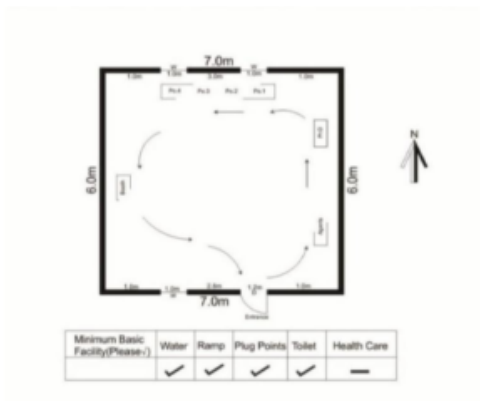

Google Map View

Polling Station Building Front View

Polling Station Front View

Elevation

Elevation

Cad View

Key MAP View

Q 1 பெயர் : மதன் குமார் தந்தை பெயர் : பரமதாஸ் வீட்டு எண் : வயது : 28 பாலினம் : ஆண்	WRK1819457 Photo is available	Q 2 பெயர் : மணிகண்டன் தந்தை பெயர் : வெங்கடாசலம் வீட்டு எண் : 1/138 வயது : 27 பாலினம் : ஆண்	WRK3708658 Photo is available	3 பெயர் : சித்திரா தந்தை பெயர் : ராஜா வீட்டு எண் : 1a வயது : 29 பாலினம் : பெண்	WRK1957109 Photo is available
4 பெயர் : கீர்த்திகா தந்தை பெயர் : பிரேமகுமார் வீட்டு எண் : 1ஏ21011 வயது : 20 பாலினம் : பெண்	WRK3715067 Photo is available	5 பெயர் : கதிர்சென் தந்தை பெயர் : காமராஜ் வீட்டு எண் : 2/21 வயது : 36 பாலினம் : ஆண்	NP20155929 Photo is available	6 பெயர் : சுருணேஷ்வரன் தந்தை பெயர் : ரவி வீட்டு எண் : 2/37 ஏ9 வயது : 42 பாலினம் : ஆண்	WRK0027631 Photo is available
7 பெயர் : கங்கராஜ கோ தந்தை பெயர் : கோவிந்தராஜ் வீட்டு எண் : 2/63 வயது : 42 பாலினம் : ஆண்	WRK3873288 Photo is available	8 பெயர் : திவ்யா கணவர் பெயர் : கங்கராஜா வீட்டு எண் : 2/63 வயது : 35 பாலினம் : பெண்	WRK3873270 Photo is available	9 பெயர் : வடுவம்பாள் கணவர் பெயர் : பாண்டியன் வீட்டு எண் : 2/96- 2பி வயது : 34 பாலினம் : பெண்	WRK3782703 Photo is available
10 பெயர் : கார்த்தி தந்தை பெயர் : கணேசன் வீட்டு எண் : 2/238-ஏ3 வயது : 36 பாலினம் : ஆண்	WRK1374974 Photo is available	11 பெயர் : உமாமகேஸ்வரி கணவர் பெயர் : சிவக்குமார் வீட்டு எண் : 2-785G வயது : 41 பாலினம் : பெண்	WRK1707264 Photo is available	12 பெயர் : கவிபாரதி தந்தை பெயர் : நாகராஜன் வீட்டு எண் : 2/785ஹெசு4 வயது : 20 பாலினம் : ஆண்	WRK3696242 Photo is available
13 பெயர் : சஞ்சீவி தந்தை பெயர் : செல்வராஜ் வீட்டு எண் : 2/785-ஹெசு5 வயது : 21 பாலினம் : ஆண்	WRK3567930 Photo is available	14 பெயர் : திவ்யா கணவர் பெயர் : சுகுமார் வீட்டு எண் : 2/811,திருப்பூர் ரோடு வயது : 29 பாலினம் : பெண்	WRK3466695 Photo is available	15 பெயர் : சினேகா தந்தை பெயர் : பாலமோகன் வீட்டு எண் : 2/824 ஏ வயது : 20 பாலினம் : பெண்	WRK3782364 Photo is available
16 பெயர் : ரமேஷ் தந்தை பெயர் : சேகர் வீட்டு எண் : 2-829 வயது : 30 பாலினம் : ஆண்	WRK1707256 Photo is available	Q 17 பெயர் : வசந்தரா தந்தை பெயர் : ஹேமசாமி வீட்டு எண் : 2/832 வயது : 21 பாலினம் : பெண்	WRK3749058 Photo is available	18 பெயர் : அஸ்வத்ராம் தந்தை பெயர் : ராதாகிருஷ்ணன் வீட்டு எண் : 2/832 வயது : 25 பாலினம் : ஆண்	WRK3748308 Photo is available
19 பெயர் : ரஸ்வந்த் தந்தை பெயர் : ராதாகிருஷ்ணன் வீட்டு எண் : 2/832 வயது : 25 பாலினம் : ஆண்	WRK3748969 Photo is available	20 பெயர் : கங்கா தேவி கணவர் பெயர் : ஆனந்தராஜ் வீட்டு எண் : 2/836-எ82 வயது : 34 பாலினம் : பெண்	WRK3516481 Photo is available	21 பெயர் : செல்வி கணவர் பெயர் : சகாயராஜ் வீட்டு எண் : 2/837 வயது : 40 பாலினம் : பெண்	WRK3447653 Photo is available
22 பெயர் : ரமேஷ் தந்தை பெயர் : செல்வன் வீட்டு எண் : 2/837 ஏ வயது : 32 பாலினம் : ஆண்	XLG0581207 Photo is available	23 பெயர் : சபர்ஷ் தந்தை பெயர் : செல்வன் வீட்டு எண் : 2/837 ஏ வயது : 29 பாலினம் : ஆண்	XLG1621325 Photo is available	24 பெயர் : கணேஷ்பாபு தந்தை பெயர் : முருகேசன் வீட்டு எண் : 2-838A வயது : 28 பாலினம் : ஆண்	WRK1707389 Photo is available
25 பெயர் : பவித்ரா தந்தை பெயர் : பாண்டியன் வீட்டு எண் : 2/838 ஜீ3 வயது : 19 பாலினம் : பெண்	WRK3762689 Photo is available	Q 26 பெயர் : மணிவண்ணன் தந்தை பெயர் : முத்துசாமி வீட்டு எண் : 2/838 வயது : 40 பாலினம் : ஆண்	WRK3762143 Photo is available	27 பெயர் : நவந்தீ கிருஷ்ணன் தந்தை பெயர் : நாகராஜன் வீட்டு எண் : 2-840 வயது : 29 பாலினம் : ஆண்	WRK1707421 Photo is available
28 பெயர் : பிரிவாதி வெ கணவர் பெயர் : வெங்கடசாமி வீட்டு எண் : 2/841 சி வயது : 60 பாலினம் : பெண்	WRK2097954 Photo is available	29 பெயர் : அனுப்பிரிதா தந்தை பெயர் : வெங்கிடுசாமி வீட்டு எண் : 2-841C வயது : 29 பாலினம் : பெண்	WRK2022416 Photo is available	30 பெயர் : முஹம்மத் இஷாக் தந்தை பெயர் : சாதிக்பாஷா வீட்டு எண் : 2-850 வயது : 28 பாலினம் : ஆண்	WRK1707249 Photo is available