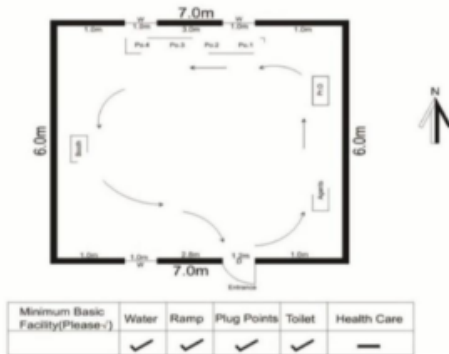

Polling Station Front View

Elevation

Elevation

Cad View

Key MAP View

1 பெயர் : சசிகுமார் இதரர் பெயர்: முருகேஷ் மு சோ வீட்டு எண் : 1/56 வயது : 25 பாலினம் : ஆண்	WRK3176120 Photo is available	2 பெயர் : ஜெயலட்சுமி தந்தை பெயர்: சம்பத் வீட்டு எண் : 1/196 ஈ1 வயது : 34 பாலினம் : பெண்	UXV1871219 Photo is available	3 பெயர் : அலி ஹுசைன் தந்தை பெயர்: ரம்ஜான் அலி வீட்டு எண் : 1/219 டி வயது : 38 பாலினம் : ஆண்	WRK3731403 Photo is available
4 பெயர் : பக்ருன் நிஷா கணவர் பெயர்: அலிஹுசைன் வீட்டு எண் : 1/219 எஃப் வயது : 35 பாலினம் : பெண்	WRK3731429 Photo is available	5 பெயர் : ரேவதி கணவர் பெயர்: ரஞ்சித்குமார் வீட்டு எண் : 1/349 சி வயது : 34 பாலினம் : பெண்	WRK0374322 Photo is available	6 பெயர் : அப்துல் ரஹ்மான் தந்தை பெயர்: அப்துல் ஹக்கீம் வீட்டு எண் : 1/452 வயது : 30 பாலினம் : ஆண்	WRK3047339 Photo is available
S 7 பெயர் : விவேக்குமார் தந்தை பெயர்: கருப்பு சாமி வீட்டு எண் : 1/900 வயது : 27 பாலினம் : ஆண்	WRK2022515 Photo is available	8 பெயர் : சண்முகம் தந்தை பெயர்: அய்யாவு வீட்டு எண் : 1/1027 டி4 வயது : 50 பாலினம் : ஆண்	WRK3731460 Photo is available	9 பெயர் : பூங்கொடி கணவர் பெயர்: சண்முகம் வீட்டு எண் : 1/1207 டி4 வயது : 42 பாலினம் : பெண்	WRK3731601 Photo is available
10 பெயர் : கௌதம் தந்தை பெயர்: செல்வன் வீட்டு எண் : 1/1207 டி4 வயது : 29 பாலினம் : ஆண்	WRK1962117 Photo is available	Q 11 பெயர் : கருப்புசாமி தந்தை பெயர்: சண்முகம் வீட்டு எண் : 1/1207 டி4 வயது : 22 பாலினம் : ஆண்	WRK3731502 Photo is available	12 பெயர் : நாகரத்தினவேணி ச தந்தை பெயர்: சண்முகம் வீட்டு எண் : 1/1207 டி4 வயது : 20 பாலினம் : பெண்	WRK3731536 Photo is available
13 பெயர் : சசி தந்தை பெயர்: நாராயணன் வீட்டு எண் : 2 வயது : 45 பாலினம் : ஆண்	WRK1660513 Photo is available	14 பெயர் : ஆமீனாபாணு கணவர் பெயர்: காலாமைதீன் வீட்டு எண் : 2-9 வயது : 47 பாலினம் : பெண்	WRK1707561 Photo is available	15 பெயர் : ரபீக் தந்தை பெயர்: காலாமைதீன் சி வீட்டு எண் : 2-9 வயது : 29 பாலினம் : ஆண்	WRK1707611 Photo is available
16 பெயர் : யசோதா கணவர் பெயர்: பிரபாகரன் வீட்டு எண் : 2-101 வயது : 44 பாலினம் : பெண்	WRK1523455 Photo is available	17 பெயர் : பாண்டல்வரி கணவர் பெயர்: பாண்டி வீட்டு எண் : 2-101 வயது : 37 பாலினம் : பெண்	WRK1523521 Photo is available	18 பெயர் : ஆகாஷ் தந்தை பெயர்: செந்தில் குமார் வீட்டு எண் : 2/104 வயது : 23 பாலினம் : ஆண்	WRK3175965 Photo is available
19 பெயர் : ஜோதிமணி தந்தை பெயர்: விஸ்வநாதன் வீட்டு எண் : 2/107 வயது : 44 பாலினம் : பெண்	WRK3364296 Photo is available	20 பெயர் : விக்னேஷ் குமார் தந்தை பெயர்: ராமசாமி வீட்டு எண் : 2/107 வயது : 26 பாலினம் : ஆண்	WRK3392537 Photo is available	21 பெயர் : கவிதா கணவர் பெயர்: செந்தில்குமார் வீட்டு எண் : 2-255ஏ2 வயது : 49 பாலினம் : பெண்	WRK0575126 Photo is available
22 பெயர் : மாரியப்பன் தந்தை பெயர்: அண்ணாமலை பிள்ளை வீட்டு எண் : 2-291 வயது : 75 பாலினம் : ஆண்	WRK1911288 Photo is available	23 பெயர் : ஜானகி கணவர் பெயர்: மாரியப்பன் வீட்டு எண் : 2-291 வயது : 61 பாலினம் : பெண்	WRK1911130 Photo is available	24 பெயர் : சரவணன் தந்தை பெயர்: சுப்பிரமணியம் வீட்டு எண் : 2/292 வயது : 46 பாலினம் : ஆண்	WRK3176351 Photo is available
25 பெயர் : பிரபாவதி கணவர் பெயர்: சரவணன் வீட்டு எண் : 2/292 வயது : 35 பாலினம் : பெண்	WRK3164761 Photo is available	26 பெயர் : பாரிஜான் கணவர் பெயர்: முபாரக் வீட்டு எண் : 2-296 வயது : 40 பாலினம் : பெண்	WRK1911197 Photo is available	27 பெயர் : சபரிவாசன் சி தந்தை பெயர்: சிவகுமார் வீட்டு எண் : 2/345 வயது : 25 பாலினம் : ஆண்	WRK3162401 Photo is available
28 பெயர் : சபரிநாதன் தந்தை பெயர்: பாலசுப்ரமணியம் வீட்டு எண் : 2/394 வயது : 22 பாலினம் : ஆண்	WRK3404308 Photo is available	29 பெயர் : முத்துலட்சுமி கணவர் பெயர்: சின்னசாமி வீட்டு எண் : 2/436 ஏ13, ஸ்ரீ கிருஷ்ண கிருப வயது : 51 பாலினம் : பெண்	WRK0905984 Photo is available	30 பெயர் : கதிர்ரேஷ் தந்தை பெயர்: சின்னசாமி வீட்டு எண் : 2/445 வயது : 24 பாலினம் : ஆண்	WRK3162500 Photo is available