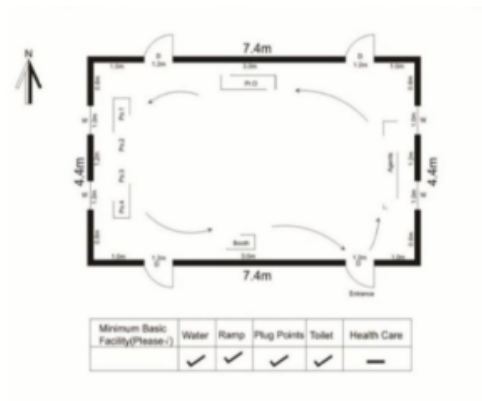

Google Map View

Polling Station Building Front View

Polling Station Front View

Elevation

Elevation

Cad View

Key MAP View

1 பெயர் : சுமதி கணவர் பெயர் : முனியசாமி வீட்டு எண் : 1 வயது : 35 பாலினம் : பெண் Photo is available	WRK3418852	2 பெயர் : நந்திதா தந்தை பெயர் : செந்தில் குமார் வீட்டு எண் : 1 வயது : 28 பாலினம் : பெண் Photo is available	WRK1820174	3 பெயர் : ஜீவிதா கணவர் பெயர் : சந்தோஷ்குமார் வீட்டு எண் : 1 வயது : 27 பாலினம் : பெண் Photo is available	WRK3323029
4 பெயர் : வலுப்பூரான் தந்தை பெயர் : சண்முகம் வீட்டு எண் : 1-666 வயது : 40 பாலினம் : ஆண் Photo is available	WRK1524123	5 பெயர் : தேவி கணவர் பெயர் : வலுப்பூரான் வீட்டு எண் : 1-666 வயது : 38 பாலினம் : பெண் Photo is available	WRK1523950	6 பெயர் : சந்த்ரூபாணி தந்தை பெயர் : சாமிநாதன் வீட்டு எண் : 1/730 வயது : 33 பாலினம் : ஆண் Photo is available	WRK3226651
S 7 பெயர் : புவனேஸ்வரி ராமர் கணவர் பெயர் : ராமர் வீட்டு எண் : 1/123 15 3பி வயது : 56 பாலினம் : பெண் Photo is available	WRK3680253	8 பெயர் : சுப்பையா தந்தை பெயர் : குருநாதர் வீட்டு எண் : 1A வயது : 62 பாலினம் : ஆண் Photo is available	WRK0889592	9 பெயர் : குருவம்மாள் கணவர் பெயர் : சுப்பையா வீட்டு எண் : 1A வயது : 53 பாலினம் : பெண் Photo is available	WRK0889600
10 பெயர் : வேலுச்சாமி தந்தை பெயர் : சண்முகவேல் வீட்டு எண் : 1A வயது : 46 பாலினம் : ஆண் Photo is available	WRK0889774	11 பெயர் : சுலோச்சனா கணவர் பெயர் : வேலுசாமி வீட்டு எண் : 1A வயது : 41 பாலினம் : பெண் Photo is available	WRK0889584	12 பெயர் : சதீஸ்குமார் தந்தை பெயர் : சுப்பையா வீட்டு எண் : 1A வயது : 36 பாலினம் : ஆண் Photo is available	WRK0889808
13 பெயர் : பாஞ்சாலம் கணவர் பெயர் : தனராஜ் வீட்டு எண் : 1E வயது : 65 பாலினம் : பெண் Photo is available	WRK1364850	14 பெயர் : ஜாய்ஸ் பிரியா தந்தை பெயர் : தங்கவேல் வீட்டு எண் : 2 வயது : 28 பாலினம் : பெண் Photo is available	WRK1911429	15 பெயர் : ரம்யா தந்தை பெயர் : கலியமுர்த்தி வீட்டு எண் : 2/56ஏ வயது : 30 பாலினம் : பெண் Photo is available	WRK3436656
16 பெயர் : கனகராஜ் தந்தை பெயர் : வீரன் வீட்டு எண் : 2-72B வயது : 52 பாலினம் : ஆண் Photo is available	WRK0619536	17 பெயர் : சரஸ்வதி கணவர் பெயர் : அய்யாவு வீட்டு எண் : 2-72B வயது : 50 பாலினம் : பெண் Photo is available	WRK0619528	18 பெயர் : உதயகுமார் தந்தை பெயர் : கனகராஜ் வீட்டு எண் : 2-72B வயது : 30 பாலினம் : ஆண் Photo is available	WRK1203819
19 பெயர் : மகின் குமார் தந்தை பெயர் : கனகராஜ் வீட்டு எண் : 2/72பி வயது : 27 பாலினம் : ஆண் Photo is available	WRK3226214	20 பெயர் : லட்சுமி கணவர் பெயர் : ராஜன் வீட்டு எண் : 2-79 வயது : 56 பாலினம் : பெண் Photo is available	WRK0278770	#2 21 பெயர் : குணரேகா பா கணவர் பெயர் : பாலகிருஷ்ணசாமி வீட்டு எண் : 2-278 வயது : 29 பாலினம் : பெண் Photo is available	WRK1523992
22 பெயர் : பழனியம்மாள் கணவர் பெயர் : ராமசாமி வீட்டு எண் : 2/422 வயது : 55 பாலினம் : பெண் Photo is available	WRK2367811	# 23 பெயர் : சு அய்யாசாமி தந்தை பெயர் : சுப்பிரமணியம் வீட்டு எண் : 2/445 வயது : 47 பாலினம் : ஆண் Photo is available	WRK0375899	24 பெயர் : சுவேதா தந்தை பெயர் : சுரேஷ் வீட்டு எண் : 2/456 D5 விநாயக நகர் வயது : 21 பாலினம் : பெண் Photo is available	WRK3605391
25 பெயர் : சுரேந்தர் தந்தை பெயர் : சுரேஷ் வீட்டு எண் : 2/456 D5 விநாயக நகர் வயது : 20 பாலினம் : ஆண் Photo is available	WRK3605409	26 பெயர் : விஷால் பிரவீன் தந்தை பெயர் : பிரகாஷ்குமார் வீட்டு எண் : 2/460 ஏ வயது : 20 பாலினம் : ஆண் Photo is available	WRK3602547	27 பெயர் : சதீஸ்குமார் தந்தை பெயர் : நாகராஜன் வீட்டு எண் : 2-517 வயது : 40 பாலினம் : ஆண் Photo is available	WRK0372540
28 பெயர் : ரஜினிகாந்த் தந்தை பெயர் : தங்கராசு வீட்டு எண் : 2/545/ஏ வயது : 44 பாலினம் : ஆண் Photo is available	KLP1460815	29 பெயர் : அன்பழகி கணவர் பெயர் : ரஜினிகாந்த் வீட்டு எண் : 2/545/ஏ வயது : 39 பாலினம் : பெண் Photo is available	NNK2217271	30 பெயர் : பாத்திமா கணவர் பெயர் : ஜேம்ஸ் குமார் வீட்டு எண் : 2/545 பி-4 வயது : 35 பாலினம் : பெண் Photo is available	WRK2056752