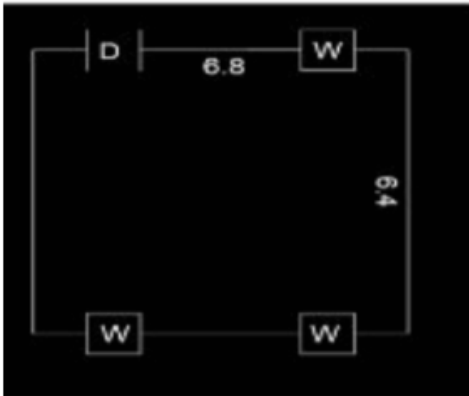

Google Map View

Polling Station Building Front View

Polling Station Front View

Cad View

Key MAP View

1 பெயர் : சுரேஷ் தந்தை பெயர்: முருகன் வீட்டு எண் : 3-332 வயது : 38 பாலினம் : ஆண்	WRK0326678 Photo is available	2 பெயர் : பொன்மணி கணவர் பெயர்: டார்வின் வீட்டு எண் : 3-332 வயது : 35 பாலினம் : பெண்	WRK0327098 Photo is available	3 பெயர் : கவிதா கணவர் பெயர்: செந்தில் குமார் வீட்டு எண் : 3-334a வயது : 40 பாலினம் : பெண்	WRK1187392 Photo is available
4 பெயர் : மேரி கணவர் பெயர்: பாண்டி வீட்டு எண் : 3-336 வயது : 52 பாலினம் : பெண்	WRK1187327 Photo is available	5 பெயர் : ஜெயபிரகாஷ் தந்தை பெயர்: கோவிந்தசாமி வீட்டு எண் : 3-336 வயது : 37 பாலினம் : ஆண்	WRK1809771 Photo is available	6 பெயர் : காயத்ரி கணவர் பெயர்: சக்திவேல் வீட்டு எண் : 3-336 வயது : 36 பாலினம் : பெண்	WRK0327015 Photo is available
7 பெயர் : விருபா தந்தை பெயர்: சத்யபிரகாஷ் வீட்டு எண் : 3-336 வயது : 35 பாலினம் : பெண்	WRK1696939 Photo is available	8 பெயர் : ஹரி பிரசாந்த் தந்தை பெயர்: சாமிநாதன் வீட்டு எண் : 3/336 வயது : 26 பாலினம் : ஆண்	WRK3367448 Photo is available	9 பெயர் : செல்ல பாண்டி தந்தை பெயர்: பாண்டி வீட்டு எண் : 3/336 வயது : 24 பாலினம் : ஆண்	WRK3286119 Photo is available
10 பெயர் : கோவிந்தசாமி தந்தை பெயர்: தம்பிராக் கவுண்டர் வீட்டு எண் : 3-336A வயது : 64 பாலினம் : ஆண்	WRK1809755 Photo is available	11 பெயர் : சுசிலா கணவர் பெயர்: கோவிந்தசாமி வீட்டு எண் : 3-336A வயது : 61 பாலினம் : பெண்	WRK1809789 Photo is available	12 பெயர் : பார்த்திபன் தந்தை பெயர்: பழனிசாமி வீட்டு எண் : 3-341 வயது : 39 பாலினம் : ஆண்	WRK0328120 Photo is available
13 பெயர் : கோபால் தந்தை பெயர்: பழனிச்சாமி வீட்டு எண் : 3-341 வயது : 36 பாலினம் : ஆண்	WRK0001255 Photo is available	14 பெயர் : பழனிசாமி தந்தை பெயர்: பெரியரங்கன் வீட்டு எண் : 3-342 வயது : 39 பாலினம் : ஆண்	WRK0326447 Photo is available	15 பெயர் : சத்தியா கணவர் பெயர்: சின்னரங்கன் வீட்டு எண் : 3-343 வயது : 40 பாலினம் : பெண்	WRK1187061 Photo is available
16 பெயர் : பரத் தந்தை பெயர்: பழனிச்சாமி வீட்டு எண் : 3-344 வயது : 28 பாலினம் : ஆண்	WRK1696665 Photo is available	17 பெயர் : பழனிச்சாமி தந்தை பெயர்: ராமசாமி வீட்டு எண் : 3-344a வயது : 52 பாலினம் : ஆண்	WRK1905199 Photo is available	18 பெயர் : வடிவேல் தந்தை பெயர்: சுப்பிரமணியன் வீட்டு எண் : 3-347 வயது : 37 பாலினம் : ஆண்	WRK0001594 Photo is available
19 பெயர் : பிரியா கணவர் பெயர்: ராஜசேகர் வீட்டு எண் : 3/347 வயது : 32 பாலினம் : பெண்	WRK3687464 Photo is available	20 பெயர் : பொன்னுசாமி தந்தை பெயர்: பொன்னுசாமி வீட்டு எண் : 3-348 வயது : 72 பாலினம் : ஆண்	WRK1946417 Photo is available	21 பெயர் : செந்தில்குமார் தந்தை பெயர்: சின்னசாமி வீட்டு எண் : 3-353 வயது : 42 பாலினம் : ஆண்	WRK0826834 Photo is available
22 பெயர் : குருபிரசாந்த் தந்தை பெயர்: செந்தில்குமார் வீட்டு எண் : 3/353 வயது : 20 பாலினம் : ஆண்	WRK3729563 Photo is available	23 பெயர் : ரிதன்யா தந்தை பெயர்: மணி வீட்டு எண் : 3/354 வயது : 21 பாலினம் : பெண்	WRK3486727 Photo is available	24 பெயர் : ருக்குமணி கணவர் பெயர்: சுப்பிரமணி வீட்டு எண் : 3-359 வயது : 70 பாலினம் : பெண்	WRK0327106 Photo is available
25 பெயர் : செந்தில்குமார் தந்தை பெயர்: சுப்பிரமணி வீட்டு எண் : 3-359 வயது : 50 பாலினம் : ஆண்	WRK0326728 Photo is available	26 பெயர் : கிருஷ்ணவேணி கணவர் பெயர்: செந்தில்குமார் வீட்டு எண் : 3-359 வயது : 41 பாலினம் : பெண்	WRK0326801 Photo is available	27 பெயர் : ஹரிஷ் தந்தை பெயர்: கிருஷ்ணன் வீட்டு எண் : 3-359 வயது : 28 பாலினம் : ஆண்	WRK1946557 Photo is available
28 பெயர் : நந்தினி தந்தை பெயர்: கிருஷ்ணன் வீட்டு எண் : 3/359 வயது : 21 பாலினம் : பெண்	WRK3523974 Photo is available	29 பெயர் : அம்பிகா கணவர் பெயர்: சரவணன் வீட்டு எண் : 3-361 வயது : 48 பாலினம் : பெண்	WRK1696830 Photo is available	30 பெயர் : பிரியா தந்தை பெயர்: சண்முகம் வீட்டு எண் : 3-444c வயது : 32 பாலினம் : பெண்	WRK1884816 Photo is available