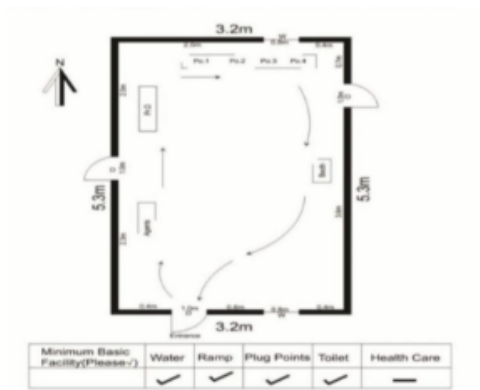

Google Map View

Polling Station Building Front View

Polling Station Front View

Elevation

Elevation

Cad View

Key MAP View

1 பெயர் : ஜானகிபிரியா கணவர் பெயர் : முத்துராமலிங்கம் வீட்டு எண் : 1 வயது : 49 பாலினம் : பெண்	WRK0891028 Photo is available	2 பெயர் : கார்த்திக் தந்தை பெயர் : ரங்கசாமி வீட்டு எண் : 1 வயது : 38 பாலினம் : ஆண்	WRK0375022 Photo is available	3 பெயர் : சரண்யாதேவி கணவர் பெயர் : மயில்சாமி வீட்டு எண் : 1 வயது : 37 பாலினம் : பெண்	WRK0890566 Photo is available
S 4 பெயர் : பைரோஸ்பரஹு தந்தை பெயர் : அன்புராஜா வீட்டு எண் : 1 வயது : 34 பாலினம் : ஆண்	WRK0890806 Photo is available	5 பெயர் : குமார் தந்தை பெயர் : ராஜேந்திரன் வீட்டு எண் : 1/655 ஏ வயது : 50 பாலினம் : ஆண்	WRK0890244 Photo is available	6 பெயர் : ரீனா கணவர் பெயர் : குமார் வீட்டு எண் : 1/613 1வது வீதி வயது : 43 பாலினம் : பெண்	WRK0891002 Photo is available
7 பெயர் : சேகர் தந்தை பெயர் : அருள்தாஸ் வீட்டு எண் : 2 வயது : 51 பாலினம் : ஆண்	DHH6010342 Photo is available	8 பெயர் : அமுதவல்லி கணவர் பெயர் : சேகர் வீட்டு எண் : 2 வயது : 47 பாலினம் : பெண்	DHH6010334 Photo is available	9 பெயர் : திலீப்குமார் தந்தை பெயர் : ரவிச்சந்திரன் வீட்டு எண் : 2 வயது : 31 பாலினம் : ஆண்	WRK1203926 Photo is available
10 பெயர் : சந்திரசேகரன் தந்தை பெயர் : சுந்தரம் வீட்டு எண் : 2-45f வயது : 66 பாலினம் : ஆண்	WRK1820323 Photo is available	11 பெயர் : பானுமதி தந்தை பெயர் : சந்திரசேகரன் வீட்டு எண் : 2-45f வயது : 61 பாலினம் : ஆண்	WRK1820315 Photo is available	12 பெயர் : துர்கா தந்தை பெயர் : சந்திரசேகரன் வீட்டு எண் : 2-45f வயது : 32 பாலினம் : பெண்	WRK1820331 Photo is available
13 பெயர் : சுதா தந்தை பெயர் : செல்வராஜ் வீட்டு எண் : 2-243 வயது : 35 பாலினம் : பெண்	WRK0374843 Photo is available	14 பெயர் : சுதாகரன் தந்தை பெயர் : செல்வராஜ் வீட்டு எண் : 2-243 வயது : 35 பாலினம் : ஆண்	WRK0375816 Photo is available	15 பெயர் : திருமூர்த்தி தந்தை பெயர் : கணேசன் வீட்டு எண் : 2-256 வயது : 30 பாலினம் : ஆண்	WRK1911650 Photo is available
16 பெயர் : விஜயா குமார் தந்தை பெயர் : கணேசன் வீட்டு எண் : 2/350 வயது : 35 பாலினம் : ஆண்	WRK3215209 Photo is available	17 பெயர் : பழனிசாமி தந்தை பெயர் : நாச்சிமுத்து வீட்டு எண் : 2-402 வயது : 58 பாலினம் : ஆண்	WRK0373266 Photo is available	18 பெயர் : மயிலாத்தாள் கணவர் பெயர் : பழனிசாமி வீட்டு எண் : 2-402 வயது : 55 பாலினம் : பெண்	WRK0375782 Photo is available
19 பெயர் : கல்பனா கணவர் பெயர் : நாகராஜ் வீட்டு எண் : 2-407 வயது : 36 பாலினம் : பெண்	WRK1204247 Photo is available	20 பெயர் : நாகராஜ் தாயின் பெயர் : முத்தம்மாள் வீட்டு எண் : 2-407 வயது : 34 பாலினம் : ஆண்	WRK1204254 Photo is available	21 பெயர் : ராஜேஸ்வரி தந்தை பெயர் : அய்யனார் வீட்டு எண் : 2-408 வயது : 40 பாலினம் : பெண்	WRK0372276 Photo is available
22 பெயர் : சம்பத் குமார் தந்தை பெயர் : ஜெயகிரிஷ்ணன் வீட்டு எண் : 2/413 வயது : 25 பாலினம் : ஆண்	WRK3215399 Photo is available	23 பெயர் : வினோதினி தந்தை பெயர் : செல்வராஜ் வீட்டு எண் : 2/416 வயது : 29 பாலினம் : பெண்	WRK2167658 Photo is available	24 பெயர் : சக்திவேல் தந்தை பெயர் : கருப்பன் வீட்டு எண் : 2-418 வயது : 36 பாலினம் : ஆண்	WRK1365246 Photo is available
25 பெயர் : சிவராஜ் தந்தை பெயர் : கருப்பன் வீட்டு எண் : 2-418 வயது : 34 பாலினம் : ஆண்	WRK1365162 Photo is available	26 பெயர் : ராமசாமி தந்தை பெயர் : அரசப்பன் நாடார் வீட்டு எண் : 2-422 வயது : 66 பாலினம் : ஆண்	WRK0278697 Photo is available	27 பெயர் : நம்பிநாயகி சு கணவர் பெயர் : சுரேஷ் குமார் வீட்டு எண் : 2/422 வயது : 21 பாலினம் : பெண்	WRK3708690 Photo is available
28 பெயர் : ஜெயபாண்டியன் தந்தை பெயர் : அய்யப்பன் வீட்டு எண் : 2/424 வயது : 33 பாலினம் : ஆண்	WRK3333622 Photo is available	29 பெயர் : கிட்டான் தந்தை பெயர் : கண்ணங்காளி வீட்டு எண் : 2-427 வயது : 47 பாலினம் : ஆண்	WRK0279042 Photo is available	30 பெயர் : மாசிலாமணி தந்தை பெயர் : கிட்டான் வீட்டு எண் : 2-427B வயது : 43 பாலினம் : பெண்	WRK0279455 Photo is available