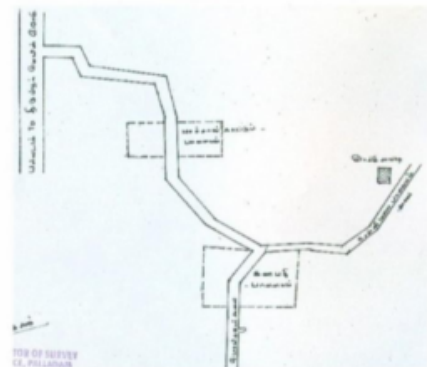

Cad View

Key MAP View