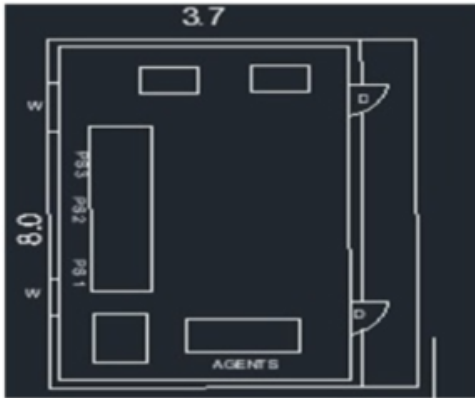

Google Map View

Polling Station Building Front View

Polling Station Front View

Cad View

Key MAP View

1	WRK2197952	பெயர் : ஜோசப் தந்தை பெயர்: வில்லியம் வீட்டு எண் : 7/260A வயது : 53 பாலினம் : ஆண்	Photo is available	2	YQY0922385	பெயர் : மணிமேகலை கணவர் பெயர்: சசிகுமார் வீட்டு எண் : 7/260 ஆய்யாவு நகர் வயது : 36 பாலினம் : பெண்	Photo is available	3	YQY0922401	பெயர் : சசிகுமார் தந்தை பெயர்: வரதராஜ் வீட்டு எண் : 7/260 பி வயது : 36 பாலினம் : ஆண்	Photo is available
4	WRK2022804	பெயர் : ஹனிபுர் தந்தை பெயர்: ரவிச்சந்திரன் வீட்டு எண் : 7-260D1 வயது : 28 பாலினம் : பெண்	Photo is available	5	WRK1204437	பெயர் : கோகிலா கணவர் பெயர்: வேல்முருகன் வீட்டு எண் : 7-260-E வயது : 37 பாலினம் : பெண்	Photo is available	6	WRK3041779	பெயர் : பத்மாவதி கணவர் பெயர்: ராமச்சந்திரன் வீட்டு எண் : 7/261 வயது : 72 பாலினம் : பெண்	Photo is available
7	WRK1708858	பெயர் : நடராஜன் தந்தை பெயர்: கருப்பன் வீட்டு எண் : 7-261 வயது : 62 பாலினம் : ஆண்	Photo is available	8	WRK1204379	பெயர் : சக்திவேல் தந்தை பெயர்: ஊர்காலன்பிள்ளை வீட்டு எண் : 7-261 வயது : 57 பாலினம் : ஆண்	Photo is available	9	WRK1708734	பெயர் : சாந்தி கணவர் பெயர்: நடராஜன் வீட்டு எண் : 7-261 வயது : 55 பாலினம் : பெண்	Photo is available
10	WRK0893156	பெயர் : பாலமுருகன் தந்தை பெயர்: சுப்பையா வீட்டு எண் : 7-261 வயது : 54 பாலினம் : ஆண்	Photo is available	11	WRK0647602	பெயர் : மகேஷ் தந்தை பெயர்: சக்திவேல் வீட்டு எண் : 7-261 வயது : 54 பாலினம் : ஆண்	Photo is available	12	WRK1204494	பெயர் : செல்வி கணவர் பெயர்: சக்திவேல் வீட்டு எண் : 7-261 வயது : 53 பாலினம் : பெண்	Photo is available
13	WRK3237344	பெயர் : முனுசாமி தந்தை பெயர்: ராமசாமி வீட்டு எண் : 7/261 வயது : 53 பாலினம் : ஆண்	Photo is available	14	WRK3301108	பெயர் : செந்தில்குமார் தந்தை பெயர்: கோவிந்தசாமி வீட்டு எண் : 7/261 வயது : 53 பாலினம் : ஆண்	Photo is available	15	WRK3237518	பெயர் : வளர்மதி கணவர் பெயர்: முனுசாமி வீட்டு எண் : 7/261 வயது : 49 பாலினம் : பெண்	Photo is available
16	WRK0377556	பெயர் : பெரியநாயகமேரி கணவர் பெயர்: கணேஷ்குமார் வீட்டு எண் : 7-261 வயது : 48 பாலினம் : பெண்	Photo is available	17	WRK1365733	பெயர் : ராபர்ட் ராஜ் தந்தை பெயர்: ஆறுமுகம் வீட்டு எண் : 7-261 வயது : 48 பாலினம் : ஆண்	Photo is available	18	WRK1204395	பெயர் : சரஸ்வதி கணவர் பெயர்: ரவிசந்திரன் வீட்டு எண் : 7-261 வயது : 48 பாலினம் : பெண்	Photo is available
19	WRK2022788	பெயர் : சத்தியமூர்த்தி தந்தை பெயர்: சுப்பையா வீட்டு எண் : 7-261 வயது : 47 பாலினம் : ஆண்	Photo is available	20	WRK3347648	பெயர் : ராணி கணவர் பெயர்: கண்ணன் வீட்டு எண் : 7/261 வயது : 46 பாலினம் : பெண்	Photo is available	21	WRK0893164	பெயர் : வெட்சுமி கணவர் பெயர்: பாலமுருகன் வீட்டு எண் : 7-261 வயது : 44 பாலினம் : பெண்	Photo is available
22	WRK1365758	பெயர் : ஜோதிமணி கணவர் பெயர்: தினகரன் வீட்டு எண் : 7-261 வயது : 42 பாலினம் : பெண்	Photo is available	23	WRK1204445	பெயர் : பேபி கணவர் பெயர்: கணேசன் வீட்டு எண் : 7-261 வயது : 41 பாலினம் : பெண்	Photo is available	24	WRK2022770	பெயர் : மாரீஸ்வரி கணவர் பெயர்: சத்தியமூர்த்தி வீட்டு எண் : 7-261 வயது : 40 பாலினம் : பெண்	Photo is available
25	WRK1708759	பெயர் : மாலதி கணவர் பெயர்: முத்துகுமார் வீட்டு எண் : 7-261 வயது : 38 பாலினம் : பெண்	Photo is available	26	WRK1660752	பெயர் : மங்கையர்கரசி கணவர் பெயர்: துரைபாபு வீட்டு எண் : 7-261 வயது : 36 பாலினம் : பெண்	Photo is available	27	WRK2109122	பெயர் : வனிதா கணவர் பெயர்: சதிஷ் வீட்டு எண் : 7/261 வயது : 36 பாலினம் : பெண்	Photo is available
28	WRK3302866	பெயர் : சுதா கணவர் பெயர்: மணிகண்டன் வீட்டு எண் : 7/261 வயது : 36 பாலினம் : பெண்	Photo is available	29	WRK3302858	பெயர் : மணிகண்டன் தந்தை பெயர்: கோவிந்தராஜ் வீட்டு எண் : 7/261 வயது : 36 பாலினம் : ஆண்	Photo is available	30	WRK1708924	பெயர் : அருண்பிரபு தந்தை பெயர்: நடராஜன் வீட்டு எண் : 7-261 வயது : 34 பாலினம் : ஆண்	Photo is available