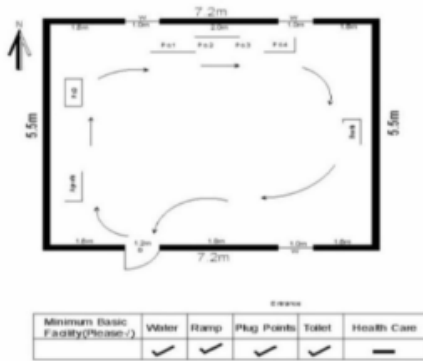

Polling Station Front View

Elevation

Elevation

Cad View

Key MAP View

1 பெயர் : ஆவுடைத்தாய் கணவர் பெயர் : கருப்புசாமி வீட்டு எண் : 1 வயது : 76 பாலினம் : பெண் Photo is available	WRK3461597	2 பெயர் : சுப்புலட்சுமி கணவர் பெயர் : கந்தசாமி வீட்டு எண் : 1 வயது : 74 பாலினம் : பெண் Photo is available	WRK1527373	3 பெயர் : சந்திரா கணவர் பெயர் : முருகன் வீட்டு எண் : 1 வயது : 47 பாலினம் : பெண் Photo is available	WRK3432796
4 பெயர் : சித்ரா தேவி கணவர் பெயர் : மகேந்திரபாபு வீட்டு எண் : 1 வயது : 42 பாலினம் : பெண் Photo is available	WRK1527332	5 பெயர் : புகழேந்தி தந்தை பெயர் : முருகேசன் வீட்டு எண் : 1 வயது : 38 பாலினம் : ஆண் Photo is available	WRK0901033	6 பெயர் : காமாட்சி தாயின் பெயர் : லட்சுமி வீட்டு எண் : 1 வயது : 33 பாலினம் : பெண் Photo is available	WRK0900696
7 பெயர் : கமலி கணவர் பெயர் : சரவணன் வீட்டு எண் : 1/8 வயது : 29 பாலினம் : பெண் Photo is available	WRK3381548	8 பெயர் : வசிகா தந்தை பெயர் : வேணுகோபால் வீட்டு எண் : 1/178 வயது : 25 பாலினம் : பெண் Photo is available	WRK3131901	9 பெயர் : மிர்திகா தந்தை பெயர் : வேணுகோபாலன் வீட்டு எண் : 1/178 வயது : 23 பாலினம் : பெண் Photo is available	WRK3495165
10 பெயர் : வீராசாமி தந்தை பெயர் : பழனியப்பன் வீட்டு எண் : 1E வயது : 44 பாலினம் : ஆண் Photo is available	WRK1051762	11 பெயர் : ராஜாமணி கணவர் பெயர் : சந்திரபோஸ் வீட்டு எண் : 1E வயது : 41 பாலினம் : பெண் Photo is available	WRK1051622	12 பெயர் : ஆறுமுகம் தந்தை பெயர் : சுந்தர்ராஜ் வீட்டு எண் : 2 வயது : 67 பாலினம் : ஆண் Photo is available	WRK2388338
13 பெயர் : வள்ளி கணவர் பெயர் : ஆறுமுகம் வீட்டு எண் : 2 வயது : 62 பாலினம் : பெண் Photo is available	DHH1595974	14 பெயர் : ஜெயந்தி கணவர் பெயர் : பாண்டிசெல்வன் வீட்டு எண் : 2 வயது : 42 பாலினம் : பெண் Photo is available	ZWY0648709	15 பெயர் : ஸ்ரீமதி தந்தை பெயர் : பாலமுருகன் வீட்டு எண் : 2 வயது : 21 பாலினம் : பெண் Photo is available	WRK3669249
16 பெயர் : செலவி கணவர் பெயர் : ஆறுமுகம் வீட்டு எண் : 2-127 வயது : 49 பாலினம் : பெண் Photo is available	WRK0214916	17 பெயர் : சித்திக் தந்தை பெயர் : சுலைமான் வீட்டு எண் : 2-475 வயது : 57 பாலினம் : ஆண் Photo is available	WRK1821537	18 பெயர் : பாபு தந்தை பெயர் : அர்ச்சுணன் வீட்டு எண் : 2/915 வடக்கு வீதி வயது : 26 பாலினம் : ஆண் Photo is available	WRK2087674
19 பெயர் : அருள்மணி தந்தை பெயர் : ஆறுமுகம் வீட்டு எண் : 3 வயது : 61 பாலினம் : பெண் Photo is available	WRK2388346	20 பெயர் : கல்பனா கணவர் பெயர் : செல்வக்குமார் வீட்டு எண் : 3 வயது : 42 பாலினம் : பெண் Photo is available	DHH3931110	21 பெயர் : விஜயகுமார் தந்தை பெயர் : அருள்மணி வீட்டு எண் : 3 வயது : 42 பாலினம் : ஆண் Photo is available	DHH5492145
22 பெயர் : கோகிலா தந்தை பெயர் : கோவிந்தராஜ் வீட்டு எண் : 3/158ஏ வயது : 21 பாலினம் : பெண் Photo is available	WRK3667920	23 பெயர் : கணபதி கணவர் பெயர் : பிரேமராஜ் வீட்டு எண் : 3/204 வயது : 29 பாலினம் : பெண் Photo is available	WRK3163805	# 24 பெயர் : அனுசியா கணவர் பெயர் : குப்புராஜ் வீட்டு எண் : 10/ஏ நாச்சியப்ப கவுண்டர் வீதி வயது : 33 பாலினம் : பெண் Photo is available	WRK1886019
25 பெயர் : ராமச்சந்திரன் தந்தை பெயர் : முத்தையா வீட்டு எண் : 3ஏ வயது : 38 பாலினம் : ஆண் Photo is available	WRK3486248	26 பெயர் : குமுதம் முரசொலி கணவர் பெயர் : முரசொலி மாணிக்கம்பிள்ளை வீட்டு எண் : 4 வயது : 50 பாலினம் : பெண் Photo is available	WRK3811171	27 பெயர் : கனேஸ் தந்தை பெயர் : பொன்னுசாமி வீட்டு எண் : 5 வயது : 59 பாலினம் : ஆண் Photo is available	WRK2388353
28 பெயர் : ஈஷ்வரன் தந்தை பெயர் : பழனிசாமி வீட்டு எண் : 5-45 வயது : 40 பாலினம் : ஆண் Photo is available	WRK0214957	29 பெயர் : செளமியா தந்தை பெயர் : ரமேஷ் வீட்டு எண் : 6/88 வயது : 25 பாலினம் : பெண் Photo is available	WRK3163771	30 பெயர் : சதீஸ் தந்தை பெயர் : அபேல் வீட்டு எண் : 7 வயது : 42 பாலினம் : ஆண் Photo is available	DHH3930120