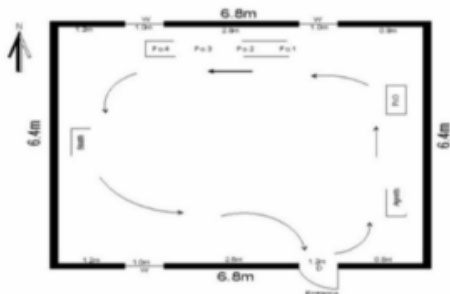

Polling Station Front View

Elevation

Elevation

Cad View

Key MAP View

Minimum Basic Facility(Pluse/-)	Water	Ramp	Plug Points	Toilet	Health Care
	✓	✓	✓	✓	-

1	WRK2282499	பெயர் : யோகேஸ்வரன் சு தந்தை பெயர்: சுப்ரமணியன் வீட்டு எண் : 0 வயது : 26 பாலினம் : ஆண்	Photo is available	2	WRK3861135	பெயர் : பூல்துரை சு தந்தை பெயர்: சுப்பையா வீட்டு எண் : 1 வயது : 43 பாலினம் : ஆண்	Photo is available	3	WRK3456050	பெயர் : கவிதா கணவர் பெயர்: அறிவழகன் வீட்டு எண் : 01 வயது : 38 பாலினம் : பெண்	Photo is available
4	TCL2037190	பெயர் : கலைவாணி கணவர் பெயர்: ரஞ்சித்குமார் வீட்டு எண் : 1 வயது : 32 பாலினம் : பெண்	Photo is available	5	WRK3406022	பெயர் : மதுமீடா தந்தை பெயர்: செந்தில் குமார் வீட்டு எண் : 1/41எீ வயது : 22 பாலினம் : பெண்	Photo is available	6	DHH1595693	பெயர் : சரவணசபரிகிரீசன் தந்தை பெயர்: நமச்சிவாயம் வீட்டு எண் : 1/12 ஏ10 வயது : 58 பாலினம் : ஆண்	Photo is available
S 7	WRK3263381	பெயர் : திருமதி கணவர் பெயர்: சிறுது அரசன் வீட்டு எண் : 2எீ வயது : 36 பாலினம் : பெண்	Photo is available	8	WRK3279247	பெயர் : இந்துமதி தந்தை பெயர்: சுப்பிரமணியம் வீட்டு எண் : 3/329 வயது : 23 பாலினம் : பெண்	Photo is available	9	WRK2088474	பெயர் : ரஞ்சித்குமார் தந்தை பெயர்: கிட்டுசாமி வீட்டு எண் : 8/12 வயது : 34 பாலினம் : ஆண்	Photo is available
10	WRK1959089	பெயர் : பரமேஸ்வரி தந்தை பெயர்: ராஜேந்திரன் வீட்டு எண் : 8-13 வயது : 27 பாலினம் : பெண்	Photo is available	11	WRK2212850	பெயர் : பரமேஸ்வரன் தந்தை பெயர்: ராஜேந்திரன் வீட்டு எண் : 8/13 வயது : 25 பாலினம் : ஆண்	Photo is available	12	WRK1527738	பெயர் : சுதா தந்தை பெயர்: துரைசாமி வீட்டு எண் : 8-14 வயது : 29 பாலினம் : பெண்	Photo is available
13	WRK2212892	பெயர் : நிவேதா தந்தை பெயர்: துரைசாமி வீட்டு எண் : 8/14 வயது : 25 பாலினம் : பெண்	Photo is available	14	DHH1595685	பெயர் : ரீட்டா கணவர் பெயர்: ரவி வீட்டு எண் : 8-15 வயது : 49 பாலினம் : பெண்	Photo is available	15	WRK3189743	பெயர் : செளமியா தந்தை பெயர்: ரவி வீட்டு எண் : 8/15எீ வயது : 25 பாலினம் : பெண்	Photo is available
16	WRK3189636	பெயர் : ராகுல் தந்தை பெயர்: ராஜன் பால்ராஜ் வீட்டு எண் : 8/16 வயது : 24 பாலினம் : ஆண்	Photo is available	17	WRK2388486	பெயர் : சுரேஷ் குமார் தந்தை பெயர்: ஏசுபிள்ளை வீட்டு எண் : 8-17 வயது : 49 பாலினம் : ஆண்	Photo is available	18	WRK3263704	பெயர் : சந்தியா தந்தை பெயர்: ராஜ்குமார் வீட்டு எண் : 8/18 வயது : 25 பாலினம் : பெண்	Photo is available
19	WRK3189420	பெயர் : சரண் தந்தை பெயர்: ராஜ் குமார் வீட்டு எண் : 8/18 வயது : 23 பாலினம் : ஆண்	Photo is available	20	WRK3455391	பெயர் : ஜெப் மெர்னி ஷீபா ஜெ தந்தை பெயர்: ஜெய்ஸ்குமார் வீட்டு எண் : 8/19 வயது : 30 பாலினம் : பெண்	Photo is available	21	DHH5507421	பெயர் : தங்கம் கணவர் பெயர்: ஜெய்க்குமார் வீட்டு எண் : 8-19M வயது : 42 பாலினம் : பெண்	Photo is available
22	WRK3542842	பெயர் : முனிஸ்குமார் தந்தை பெயர்: பெத்தராஜன் வீட்டு எண் : 8/19 வயது : 23 பாலினம் : ஆண்	Photo is available	23	WRK2288512	பெயர் : சாந்தி கணவர் பெயர்: ராஜேஷ்குமார் வீட்டு எண் : 8/21 வயது : 38 பாலினம் : பெண்	Photo is available	24	WRK3570314	பெயர் : அஜய் கிரண் மு தந்தை பெயர்: முருகேஷ் வீட்டு எண் : 8/22 வயது : 21 பாலினம் : ஆண்	Photo is available
25	WRK2109676	பெயர் : கோமதி தந்தை பெயர்: மயில்ராஜ் வீட்டு எண் : 8/24 வயது : 28 பாலினம் : பெண்	Photo is available	26	WRK2109692	பெயர் : கௌதமி தந்தை பெயர்: மயில்ராஜ் வீட்டு எண் : 8/24 வயது : 26 பாலினம் : பெண்	Photo is available	27	WRK3263688	பெயர் : பிரவீன் தந்தை பெயர்: தங்கதுரை வீட்டு எண் : 8/28 வயது : 26 பாலினம் : ஆண்	Photo is available
28	WRK3263696	பெயர் : நவீன் தந்தை பெயர்: தங்கதுரை வீட்டு எண் : 8/28 வயது : 24 பாலினம் : ஆண்	Photo is available	29	WRK2068393	பெயர் : சூர்யா தந்தை பெயர்: தங்கராஜ் வீட்டு எண் : 8/30 வயது : 27 பாலினம் : ஆண்	Photo is available	30	WRK2388502	பெயர் : பால்தனசேகரன் தந்தை பெயர்: பழநி வீட்டு எண் : 8-32 வயது : 45 பாலினம் : ஆண்	Photo is available