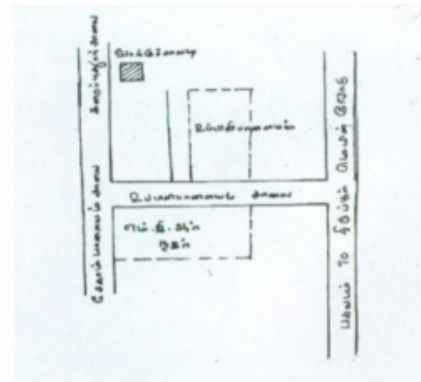

Polling Station Front View

Elevation

Elevation

Cad View

Key MAP View

Minimum Basic Facility(Pluse/-)	Water	Ramp	Plug Points	Toilet	Health Care
	✓	✓	✓	✓	-

1	WRK2282499	பெயர் : யோகேஸ்வரன் சு தந்தை பெயர்: சுப்ரமணியன் வீட்டு எண் : 0 வயது : 26 பாலினம் : ஆண்	Photo is available	2	WRK3861135	பெயர் : பூல்துரை சு தந்தை பெயர்: சுப்பையா வீட்டு எண் : 1 வயது : 43 பாலினம் : ஆண்	Photo is available	3	WRK3456050	பெயர் : கவிதா கணவர் பெயர்: அறிவழகன் வீட்டு எண் : 01 வயது : 38 பாலினம் : பெண்	Photo is available
4	TCL2037190	பெயர் : கலைவாணி கணவர் பெயர்: ரஞ்சித்குமார் வீட்டு எண் : 1 வயது : 32 பாலினம் : பெண்	Photo is available	5	WRK3406022	பெயர் : மதுமீடா தந்தை பெயர்: செந்தில் குமார் வீட்டு எண் : 1/41எீ வயது : 22 பாலினம் : பெண்	Photo is available	6	DHH1595693	பெயர் : சரவணசபரிகிரீசன் தந்தை பெயர்: நமச்சிவாயம் வீட்டு எண் : 1/12 ஏ10 வயது : 58 பாலினம் : ஆண்	Photo is available
S 7	WRK3263381	பெயர் : திருமதி கணவர் பெயர்: சிறுது அரசன் வீட்டு எண் : 2எீ வயது : 36 பாலினம் : பெண்	Photo is available	8	WRK3279247	பெயர் : இந்துமதி தந்தை பெயர்: சுப்பிரமணியம் வீட்டு எண் : 3/329 வயது : 23 பாலினம் : பெண்	Photo is available	9	WRK2088474	பெயர் : ரஞ்சித்குமார் தந்தை பெயர்: கிட்டுசாமி வீட்டு எண் : 8/12 வயது : 34 பாலினம் : ஆண்	Photo is available
10	WRK1959089	பெயர் : பரமேஸ்வரி தந்தை பெயர்: ராஜேந்திரன் வீட்டு எண் : 8-13 வயது : 27 பாலினம் : பெண்	Photo is available	11	WRK2212850	பெயர் : பரமேஸ்வரன் தந்தை பெயர்: ராஜேந்திரன் வீட்டு எண் : 8/13 வயது : 25 பாலினம் : ஆண்	Photo is available	12	WRK1527738	பெயர் : சுதா தந்தை பெயர்: துரைசாமி வீட்டு எண் : 8-14 வயது : 29 பாலினம் : பெண்	Photo is available
13	WRK2212892	பெயர் : நிவேதா தந்தை பெயர்: துரைசாமி வீட்டு எண் : 8/14 வயது : 25 பாலினம் : பெண்	Photo is available	14	DHH1595685	பெயர் : ரீட்டா கணவர் பெயர்: ரவி வீட்டு எண் : 8-15 வயது : 49 பாலினம் : பெண்	Photo is available	15	WRK3189743	பெயர் : செளமியா தந்தை பெயர்: ரவி வீட்டு எண் : 8/15எீ வயது : 25 பாலினம் : பெண்	Photo is available
16	WRK3189636	பெயர் : ராகுல் தந்தை பெயர்: ராஜன் பால்ராஜ் வீட்டு எண் : 8/16 வயது : 24 பாலினம் : ஆண்	Photo is available	17	WRK2388486	பெயர் : சுரேஷ் குமார் தந்தை பெயர்: ஏசுபிள்ளை வீட்டு எண் : 8-17 வயது : 49 பாலினம் : ஆண்	Photo is available	18	WRK3263704	பெயர் : சந்தியா தந்தை பெயர்: ராஜ்குமார் வீட்டு எண் : 8/18 வயது : 25 பாலினம் : பெண்	Photo is available
19	WRK3189420	பெயர் : சரண் தந்தை பெயர்: ராஜ் குமார் வீட்டு எண் : 8/18 வயது : 23 பாலினம் : ஆண்	Photo is available	20	WRK3455391	பெயர் : ஜெப் மெர்னி ஷீபா ஜெ தந்தை பெயர்: ஜெய்ஸ்குமார் வீட்டு எண் : 8/19 வயது : 30 பாலினம் : பெண்	Photo is available	21	DHH5507421	பெயர் : தங்கம் கணவர் பெயர்: ஜெய்க்குமார் வீட்டு எண் : 8-19M வயது : 42 பாலினம் : பெண்	Photo is available
22	WRK3542842	பெயர் : முனிஸ்குமார் தந்தை பெயர்: பெத்தராஜன் வீட்டு எண் : 8/19 வயது : 23 பாலினம் : ஆண்	Photo is available	23	WRK2288512	பெயர் : சாந்தி கணவர் பெயர்: ராஜேஷ்குமார் வீட்டு எண் : 8/21 வயது : 38 பாலினம் : பெண்	Photo is available	24	WRK3570314	பெயர் : அஜய் கிரண் மு தந்தை பெயர்: முருகேஷ் வீட்டு எண் : 8/22 வயது : 21 பாலினம் : ஆண்	Photo is available
25	WRK2109676	பெயர் : கோமதி தந்தை பெயர்: மயில்ராஜ் வீட்டு எண் : 8/24 வயது : 28 பாலினம் : பெண்	Photo is available	26	WRK2109692	பெயர் : கௌதமி தந்தை பெயர்: மயில்ராஜ் வீட்டு எண் : 8/24 வயது : 26 பாலினம் : பெண்	Photo is available	27	WRK3263688	பெயர் : பிரவீன் தந்தை பெயர்: தங்கதுரை வீட்டு எண் : 8/28 வயது : 26 பாலினம் : ஆண்	Photo is available
28	WRK3263696	பெயர் : நவீன் தந்தை பெயர்: தங்கதுரை வீட்டு எண் : 8/28 வயது : 24 பாலினம் : ஆண்	Photo is available	29	WRK2068393	பெயர் : சூர்யா தந்தை பெயர்: தங்கராஜ் வீட்டு எண் : 8/30 வயது : 27 பாலினம் : ஆண்	Photo is available	30	WRK2388502	பெயர் : பால்தனசேகரன் தந்தை பெயர்: பழநி வீட்டு எண் : 8-32 வயது : 45 பாலினம் : ஆண்	Photo is available