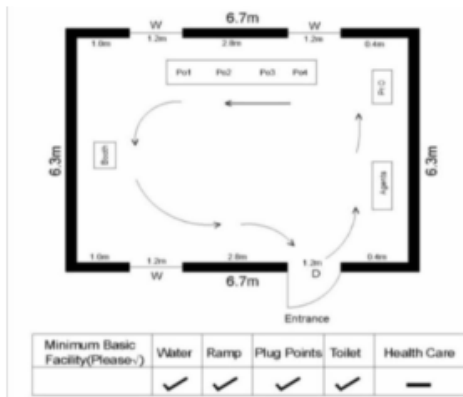

Google Map View

Polling Station Building Front View

Polling Station Front View

Cad View

Key MAP View

1 பெயர் : கருப்புசாமி தந்தை பெயர் : மாரப்பன் வீட்டு எண் : 1 வயது : 78 பாலினம் : ஆண் Photo is available	DHH6110225	2 பெயர் : நாகராஜ் தந்தை பெயர் : கருப்புசாமி வீட்டு எண் : 1 வயது : 46 பாலினம் : ஆண் Photo is available	DHH3772050	3 பெயர் : சுப்பையா தந்தை பெயர் : பாக்கிய முத்து வீட்டு எண் : 1 வயது : 43 பாலினம் : ஆண் Photo is available	WDZ2005809
4 பெயர் : கவிதா கணவர் பெயர் : சுப்பையா வீட்டு எண் : 1/2 வயது : 34 பாலினம் : பெண் Photo is available	WDZ2474765	5 பெயர் : சையத்தீவி கணவர் பெயர் : ஹாருண் வீட்டு எண் : 1/18 வயது : 60 பாலினம் : பெண் Photo is available	WRK3764628	6 பெயர் : கவிப்பிரியா கணவர் பெயர் : வினோத் குமார் வீட்டு எண் : 1/70 வயது : 25 பாலினம் : பெண் Photo is available	WRK3673126
7 பெயர் : ரஞ்சிதா கணவர் பெயர் : இம்மானுவேல் ஏசுராஜ் வீட்டு எண் : 1/117e வயது : 28 பாலினம் : பெண் Photo is available	WRK2030302	8 பெயர் : ஜீவிதா ம தந்தை பெயர் : மயில்சாமி வீட்டு எண் : 1/134 வயது : 24 பாலினம் : பெண் Photo is available	WRK3693538	9 பெயர் : மாலதி தந்தை பெயர் : மூர்த்தி வீட்டு எண் : 1/193ஏ வயது : 21 பாலினம் : பெண் Photo is available	WRK3576451
10 பெயர் : கலியம்மாள் கணவர் பெயர் : வேலு வீட்டு எண் : 1/248 வயது : 46 பாலினம் : பெண் Photo is available	WRK3447745	11 பெயர் : முஹம்மத் அஸ்ஹருத்தீன் தந்தை பெயர் : முஹம்மத் ஜபருல்லாஹ் வீட்டு எண் : 1/414/A1 வயது : 28 பாலினம் : ஆண் Photo is available	WDZ1752450	12 பெயர் : பெரியசாமி தந்தை பெயர் : பொன்னுச்சாமி வீட்டு எண் : 1/425 வயது : 55 பாலினம் : ஆண் Photo is available	UYU0754457
13 பெயர் : தமிழரசன் தந்தை பெயர் : பெரியசாமி வீட்டு எண் : 1/425 வயது : 28 பாலினம் : ஆண் Photo is available	UYU1183995	14 பெயர் : ஜெயந்தி கணவர் பெயர் : தேவராஜ் வீட்டு எண் : 1/525 (1) வயது : 44 பாலினம் : பெண் Photo is available	WRK3554797	15 பெயர் : சரண்யா தந்தை பெயர் : தேவராஜ் வீட்டு எண் : 1/525 (1) வயது : 19 பாலினம் : பெண் Photo is available	WRK3868767
16 பெயர் : கோபால் தந்தை பெயர் : ராஜேந்திரன் வீட்டு எண் : 1/540 வி வயது : 38 பாலினம் : ஆண் Photo is available	FFT8069106	17 பெயர் : ரேகா கணவர் பெயர் : தரணிதரன் வீட்டு எண் : 1/554 இ வயது : 32 பாலினம் : பெண் Photo is available	WRK3417912	18 பெயர் : ரங்கசாமி தந்தை பெயர் : நாச்சி வீட்டு எண் : 1E வயது : 53 பாலினம் : ஆண் Photo is available	WRK0828251
19 பெயர் : சிதம்பரம் தந்தை பெயர் : சுப்பரமணியம் வீட்டு எண் : 1E வயது : 49 பாலினம் : ஆண் Photo is available	WRK1346741	20 பெயர் : கண்ணியம்மாள் கணவர் பெயர் : ரங்கசாமி வீட்டு எண் : 1E வயது : 48 பாலினம் : பெண் Photo is available	WRK0828269	21 பெயர் : செந்தில்குமார் ஆ தந்தை பெயர் : ஆறுமுகம் வீட்டு எண் : 1E வயது : 48 பாலினம் : ஆண் Photo is available	WRK1028620
22 பெயர் : சின்னதுரை தந்தை பெயர் : நாகராஜ் வீட்டு எண் : 1E வயது : 42 பாலினம் : ஆண் Photo is available	WRK1346758	S2 23 பெயர் : பிரபாகரன் தந்தை பெயர் : குறேந்திரன் வீட்டு எண் : 1/127 வயது : 34 பாலினம் : ஆண் Photo is available	WRK3576477	S2 24 பெயர் : நாகலட்சுமி கணவர் பெயர் : பிரபாகரன் வீட்டு எண் : 1/127 வயது : 34 பாலினம் : பெண் Photo is available	WRK3576469
25 பெயர் : பிராங்கலின் தந்தை பெயர் : மோசஸ் வீட்டு எண் : 2 வயது : 33 பாலினம் : ஆண் Photo is available	WRK1187939	26 பெயர் : கிஷோர் தந்தை பெயர் : தனசேகரன் வீட்டு எண் : 2 வயது : 31 பாலினம் : ஆண் Photo is available	WRK1809979	27 பெயர் : சுபாஷ் தாயின் பெயர் : சுதா வீட்டு எண் : 2/86 வயது : 27 பாலினம் : ஆண் Photo is available	WRK2209179
28 பெயர் : அனிதா தந்தை பெயர் : மாரியப்பன் வீட்டு எண் : 2/111 வயது : 28 பாலினம் : பெண் Photo is available	UPX0798918	29 பெயர் : தீபா கணவர் பெயர் : விஜய் பா வீட்டு எண் : 2/116 கிபாத்துறை வயது : 20 பாலினம் : பெண் Photo is available	WRK3673464	30 பெயர் : விஜய் தந்தை பெயர் : பாண்டி வீட்டு எண் : 2/116 வயது : 24 பாலினம் : ஆண் Photo is available	WRK3437951