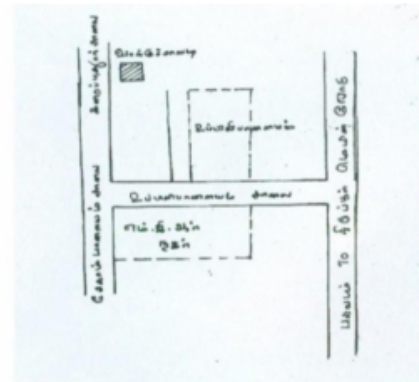

Elevation

Polling Station Front View

Elevation

Cad View

Key MAP View

1 பெயர் : சரஸ்வதி கணவர் பெயர் : ஆறுச்சாமி வீட்டு எண் : 1 வயது : 76 பாலினம் : பெண்	WRK0610758 Photo is available	2 பெயர் : பால்ராஜ் தந்தை பெயர் : வேதமாணிக்கம் வீட்டு எண் : 1 வயது : 75 பாலினம் : ஆண்	WRK0610790 Photo is available	3 பெயர் : முத்துசாமி தந்தை பெயர் : பழனிச்சாமி வீட்டு எண் : 1 வயது : 66 பாலினம் : ஆண்	WRK0610725 Photo is available
4 பெயர் : பிரேமா கணவர் பெயர் : முத்துச்சாமி வீட்டு எண் : 1 வயது : 58 பாலினம் : பெண்	WRK0610683 Photo is available	5 பெயர் : குமாரசாமி தந்தை பெயர் : மாரியப்பன் வீட்டு எண் : 1 வயது : 57 பாலினம் : ஆண்	WRK0610782 Photo is available	6 பெயர் : கனகராஜ் தந்தை பெயர் : மாரியப்பன் வீட்டு எண் : 1 வயது : 55 பாலினம் : ஆண்	WRK0610816 Photo is available
7 பெயர் : ரேவதி கணவர் பெயர் : குமாரசாமி வீட்டு எண் : 1 வயது : 51 பாலினம் : பெண்	WRK0610865 Photo is available	8 பெயர் : லீலாவதி கணவர் பெயர் : கனகராஜ் வீட்டு எண் : 1 வயது : 49 பாலினம் : பெண்	WRK0610774 Photo is available	9 பெயர் : சிவக்குமார் தந்தை பெயர் : பரமசிவம் வீட்டு எண் : 1 வயது : 42 பாலினம் : ஆண்	WRK0610691 Photo is available
10 பெயர் : பரமேஸ்வரன் தந்தை பெயர் : முத்துசாமி வீட்டு எண் : 1 வயது : 40 பாலினம் : ஆண்	WRK0610733 Photo is available	11 பெயர் : ரமேஷ் தந்தை பெயர் : கிட்டுச்சாமி வீட்டு எண் : 1 வயது : 40 பாலினம் : ஆண்	WRK0610766 Photo is available	12 பெயர் : ஆண்டாள் கணவர் பெயர் : செந்தில்குமார் வீட்டு எண் : 1 வயது : 38 பாலினம் : பெண்	WRK0610659 Photo is available
13 பெயர் : சையது முகமது தந்தை பெயர் : மும்தாஜ் வீட்டு எண் : 1 வயது : 38 பாலினம் : ஆண்	WRK0610618 Photo is available	# 14 பெயர் : கார்த்திக் ஈ தந்தை பெயர் : ஈஸ்வரன் வீட்டு எண் : 8/742 டி1 வயது : 37 பாலினம் : ஆண்	WRK0610741 Photo is available	15 பெயர் : ஷேக்முகமது தந்தை பெயர் : பகுர்தீன் வீட்டு எண் : 1 வயது : 35 பாலினம் : ஆண்	WRK0610634 Photo is available
16 பெயர் : மும்தாஜ் கணவர் பெயர் : யூசுப் வீட்டு எண் : 1/234 அ, வயது : 56 பாலினம் : பெண்	DHH5807334 Photo is available	17 பெயர் : பெரிய நாயகம் தந்தை பெயர் : ஆரோக்கியசாமி வீட்டு எண் : 1E வயது : 45 பாலினம் : ஆண்	WRK1528165 Photo is available	18 பெயர் : பழனிச்சாமி தந்தை பெயர் : அய்யாகாளை வீட்டு எண் : 2-57 வயது : 62 பாலினம் : ஆண்	WRK0901595 Photo is available
19 பெயர் : கனகா தந்தை பெயர் : ராஜன் வீட்டு எண் : 2-200 வயது : 33 பாலினம் : பெண்	WRK2279164 Photo is available	20 பெயர் : மகேந்திரகுமார் தந்தை பெயர் : முருகேஷ் வீட்டு எண் : 2-214 வயது : 25 பாலினம் : ஆண்	WRK2279115 Photo is available	21 பெயர் : பூங்கொடி தந்தை பெயர் : செந்தில்குமார் வீட்டு எண் : 2-256 வயது : 26 பாலினம் : பெண்	WRK2280121 Photo is available
22 பெயர் : பரமசிவம் தந்தை பெயர் : கந்தசாமி வீட்டு எண் : 4-8-577 வயது : 34 பாலினம் : ஆண்	WRK0620559 Photo is available	23 பெயர் : ராதிகா கணவர் பெயர் : மணிகண்டன் வீட்டு எண் : 4,வடசுமி வாட்டர் காம்பவுண்ட் வயது : 43 பாலினம் : பெண்	WRK3671112 Photo is available	24 பெயர் : காசிநாதன் இதரர் பெயர் : சம்பந்தம் வீட்டு எண் : 6/175ie வயது : 51 பாலினம் : ஆண்	YZT0536268 Photo is available
25 பெயர் : சித்திக் ராஜ் தந்தை பெயர் : சிவானந்தம் வீட்டு எண் : 7/26 வயது : 20 பாலினம் : ஆண்	WRK3736899 Photo is available	26 பெயர் : சாந்தி கணவர் பெயர் : பெரியசாமி வீட்டு எண் : 8 வயது : 59 பாலினம் : பெண்	DHH6009120 Photo is available	27 பெயர் : மணி தந்தை பெயர் : செல்லமுத்து வீட்டு எண் : 8 வயது : 57 பாலினம் : ஆண்	DHH6009096 Photo is available
28 பெயர் : பரமேஸ்வரி கணவர் பெயர் : ராஜன் வீட்டு எண் : 8 வயது : 52 பாலினம் : பெண்	DHH6009070 Photo is available	29 பெயர் : அருள்விழி கணவர் பெயர் : ரமேஷ் வீட்டு எண் : 8 வயது : 50 பாலினம் : பெண்	DHH6084578 Photo is available	30 பெயர் : சுமதி கணவர் பெயர் : மணி வீட்டு எண் : 8 வயது : 48 பாலினம் : பெண்	DHH6009054 Photo is available