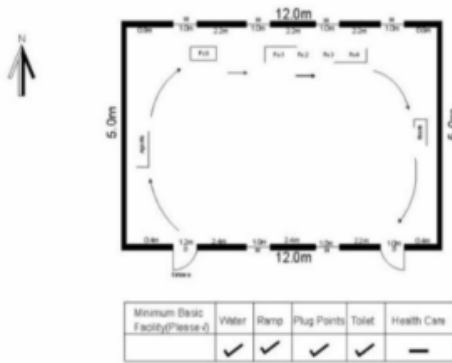

Polling Station Front View

Elevation

Elevation

Cad View

Key MAP View

1 பெயர் : உமையார்வதி கணவர் பெயர் : சரவணசபரிகிரீசன் வீட்டு எண் : 1/121 A10 வயது : 60 பாலினம் : பெண்	DHH1593847 Photo is available	2 பெயர் : நாகராஜ் தந்தை பெயர் : கிருஷ்ணசாமி வீட்டு எண் : 1/458 வயது : 40 பாலினம் : ஆண்	WRK3129020 Photo is available	S2 3 பெயர் : இராஜாமணி கணவர் பெயர் : ரவி வீட்டு எண் : 1/458 வயது : 33 பாலினம் : பெண்	WRK3129095 Photo is available
4 பெயர் : நாகராஜன் தந்தை பெயர் : பாலசுப்பிரமணியன் வீட்டு எண் : 1E வயது : 49 பாலினம் : ஆண்	WRK1369370 Photo is available	5 பெயர் : மகேஷ்வரி தந்தை பெயர் : ராமசாமி வீட்டு எண் : 2/97 வயது : 20 பாலினம் : பெண்	WRK3668233 Photo is available	6 பெயர் : விஜயகுமார் தந்தை பெயர் : வேலன் வீட்டு எண் : 2-223 வயது : 37 பாலினம் : பெண்	WRK1886084 Photo is available
7 பெயர் : சத்தியவாணி தந்தை பெயர் : வேலன் வீட்டு எண் : 2-223 வயது : 30 பாலினம் : பெண்	WRK1662345 Photo is available	S 8 பெயர் : நகாந்ரத் ராமகிருஷ்ணன் தந்தை பெயர் : ராமகிருஷ்ணன் வீட்டு எண் : 2/243 வயது : 37 பாலினம் : ஆண்	WDZ0984294 Photo is available	9 பெயர் : முத்துக்குமார் தந்தை பெயர் : பரமசிவம் வீட்டு எண் : 3-308 வயது : 56 பாலினம் : ஆண்	WRK1528785 Photo is available
10 பெயர் : சூதா கணவர் பெயர் : முத்துக்குமார் வீட்டு எண் : 3-308 வயது : 45 பாலினம் : பெண்	WRK1529122 Photo is available	11 பெயர் : மனோஜ் தந்தை பெயர் : சங்கர் வீட்டு எண் : 5/17 அகரி காலனி வயது : 21 பாலினம் : ஆண்	WRK3690070 Photo is available	12 பெயர் : பிரகாஷ் தந்தை பெயர் : பால்ராஜ் வீட்டு எண் : 8/26 வயது : 20 பாலினம் : ஆண்	WRK3625357 Photo is available
13 பெயர் : பேபி தந்தை பெயர் : ரவிச்சந்திரன் வீட்டு எண் : 8/32 வயது : 24 பாலினம் : பெண்	WRK3494770 Photo is available	14 பெயர் : பார்த்தசாரதி தந்தை பெயர் : சந்திரபேஸ் வீட்டு எண் : 8/169ஏ வயது : 36 பாலினம் : ஆண்	WRK0581207 Photo is available	15 பெயர் : ராகவி தந்தை பெயர் : ரமேஷ் வீட்டு எண் : 8/174 வயது : 20 பாலினம் : பெண்	WRK3573839 Photo is available
16 பெயர் : நர்மதா தந்தை பெயர் : முருகேசன் வீட்டு எண் : 8/186e வயது : 25 பாலினம் : பெண்	WRK3494911 Photo is available	17 பெயர் : ருத்திஜோனிசி தந்தை பெயர் : ஜோசப் செல்வராஜ் வீட்டு எண் : 8/186 ஜி வயது : 24 பாலினம் : பெண்	WRK3140969 Photo is available	18 பெயர் : ரவிச்சந்திரன் தந்தை பெயர் : மாரப்பன் வீட்டு எண் : 8-186f வயது : 62 பாலினம் : ஆண்	WRK1369396 Photo is available
19 பெயர் : பானுமதி கணவர் பெயர் : ரவிசந்திரன் வீட்டு எண் : 8-186f வயது : 51 பாலினம் : பெண்	WRK1369248 Photo is available	20 பெயர் : மணிமாறன் தந்தை பெயர் : தேவேந்திரன் வீட்டு எண் : 8-186f வயது : 44 பாலினம் : ஆண்	WRK1369388 Photo is available	21 பெயர் : சுவேதா தந்தை பெயர் : பரமசிவம் வீட்டு எண் : 8/198 வயது : 23 பாலினம் : பெண்	WRK3268968 Photo is available
22 பெயர் : சின்னதுரை தந்தை பெயர் : அரசன் வீட்டு எண் : 8-217 வயது : 49 பாலினம் : ஆண்	WRK1912401 Photo is available	23 பெயர் : சுந்தரி கணவர் பெயர் : கோவலன் வீட்டு எண் : 8-217 வயது : 42 பாலினம் : பெண்	WRK1662246 Photo is available	24 பெயர் : சாந்தி கணவர் பெயர் : ரமேஷ் வீட்டு எண் : 8-217 வயது : 36 பாலினம் : பெண்	WRK1529130 Photo is available
25 பெயர் : நித்யா கணவர் பெயர் : பாலமுருகன் வீட்டு எண் : 8-217 வயது : 33 பாலினம் : பெண்	WRK1662220 Photo is available	26 பெயர் : ரேணுகாதேவி பா கணவர் பெயர் : ராஜா வ வீட்டு எண் : 8/217 வயது : 31 பாலினம் : பெண்	WRK3766482 Photo is available	27 பெயர் : ரேணுகா தந்தை பெயர் : செல்வராஜ் வீட்டு எண் : 8-217 வயது : 29 பாலினம் : பெண்	WRK1528876 Photo is available
28 பெயர் : மினிஷா தந்தை பெயர் : உதயகுமார் வீட்டு எண் : 8-217 வயது : 29 பாலினம் : பெண்	WRK1529114 Photo is available	29 பெயர் : பேபிஷாலினி தந்தை பெயர் : தமிழரசு வீட்டு எண் : 8/217 வயது : 25 பாலினம் : பெண்	WRK3110707 Photo is available	30 பெயர் : மதன் குமார் தந்தை பெயர் : வேல்முருகன் வீட்டு எண் : 8/217 வயது : 25 பாலினம் : ஆண்	WRK3180015 Photo is available