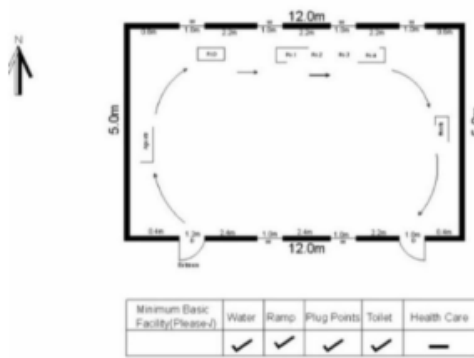

Cad View

Key MAP View