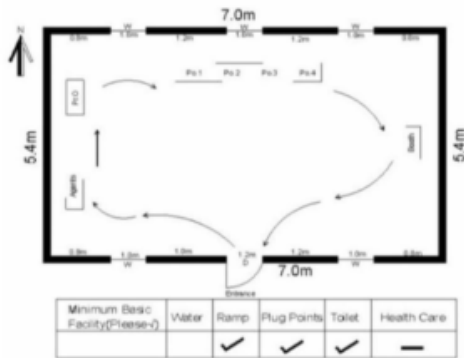

Google Map View

Polling Station Building Front View

Polling Station Front View

Elevation

Cad View

Key MAP View

1 பெயர் : அலெக்சாண்டர் தந்தை பெயர்: கருணாநிதி வீட்டு எண் : 1/1 வயது : 25 பாலினம் : ஆண்	WRK3667300 Photo is available	2 பெயர் : இளம்பருதி தந்தை பெயர்: சுப்பிரமணி வீட்டு எண் : 1/86 வயது : 24 பாலினம் : ஆண்	WRK3341815 Photo is available	3 பெயர் : அங்காளாஸ்வரி கணவர் பெயர்: முத்துகுமார் வீட்டு எண் : 1/86பி15 வயது : 42 பாலினம் : பெண்	WRK0906826 Photo is available
4 பெயர் : யுவராணி கணவர் பெயர்: வெங்கடேஷ்குமார் வீட்டு எண் : 1/88 சி பொத்தியாகாடு வயது : 30 பாலினம் : பெண்	WRK3560570 Photo is available	5 பெயர் : அனிதா தாயின் பெயர்: மல்லிக வீட்டு எண் : 1/95 ஏ 2 வயது : 20 பாலினம் : பெண்	WRK3812146 Photo is available	S2 6 பெயர் : சிவரஞ்சன் தந்தை பெயர்: குணரதோ வீட்டு எண் : 1/97 ஏ 7 வயது : 22 பாலினம் : ஆண்	WRK3729449 Photo is available
7 பெயர் : மிதுன் கார்த்திக் தந்தை பெயர்: கந்தசாமி வீட்டு எண் : 1/98ஏ வயது : 20 பாலினம் : ஆண்	WRK3582392 Photo is available	S 8 பெயர் : பிரகல்யா ஆசு தந்தை பெயர்: அசோகன் வீட்டு எண் : 1/100 பி46 வயது : 22 பாலினம் : பெண்	WRK3743051 Photo is available	9 பெயர் : சந்திரசேகர் வி விஸ்வநாதன் தந்தை பெயர்: விஸ்வநாதன் வீட்டு எண் : 1/138 வயது : 39 பாலினம் : ஆண்	WRK0538710 Photo is available
10 பெயர் : சின்னப்பன் தந்தை பெயர்: ஜேசுதாஸ் வீட்டு எண் : 1/162 பி வயது : 51 பாலினம் : ஆண்	WRK3417433 Photo is available	11 பெயர் : மதியழகன் தந்தை பெயர்: நடராஜ் வீட்டு எண் : 1/192 இ-1 அவரப்பளையம் வயது : 54 பாலினம் : ஆண்	WRK2279248 Photo is available	S 12 பெயர் : அமலா கணவர் பெயர்: தர்மன் வீட்டு எண் : 1/288சி வயது : 40 பாலினம் : பெண்	WRK3331410 Photo is available
S2 13 பெயர் : குணலக்ஷ்மி சி தந்தை பெயர்: சண்முகநாதன் வீட்டு எண் : 1/305 ஏ வயது : 20 பாலினம் : பெண்	WRK3723608 Photo is available	14 பெயர் : சுரேஷ் ஆ தந்தை பெயர்: ஆறுமுகம் வீட்டு எண் : 01,ஜி பி தோட்டம் வயது : 38 பாலினம் : ஆண்	WRK3563863 Photo is available	15 பெயர் : தேன்மொழி கணவர் பெயர்: ராஜேந்திரன் வீட்டு எண் : 2-32 வயது : 39 பாலினம் : பெண்	WRK1711605 Photo is available
16 பெயர் : நிஷா கணவர் பெயர்: ஜெம்ஸ்குலின் வீட்டு எண் : 2/146 ஏ4 ஜேபி நகர் வயது : 38 பாலினம் : பெண்	SYK0476903 Photo is available	17 பெயர் : சினேகா தாயின் பெயர்: பானுமதி வீட்டு எண் : 2/170பீ வயது : 23 பாலினம் : பெண்	WRK3629466 Photo is available	18 பெயர் : கலைவாணி தந்தை பெயர்: ராமஜெயம் வீட்டு எண் : 2/783 வயது : 20 பாலினம் : பெண்	WRK3655701 Photo is available
19 பெயர் : பாண்டு தந்தை பெயர்: நரசிம்மன் வீட்டு எண் : 3/2 வயது : 61 பாலினம் : ஆண்	WRK0750661 Photo is available	20 பெயர் : புஸ்பா கணவர் பெயர்: பாண்டு வீட்டு எண் : 3/2 வயது : 59 பாலினம் : பெண்	WRK0049767 Photo is available	21 பெயர் : அருக்காணி தந்தை பெயர்: வேலன் வீட்டு எண் : 3/138 வயது : 35 பாலினம் : பெண்	WRK1711571 Photo is available
22 பெயர் : அருண்குமார் தந்தை பெயர்: செல்வாரஜ் வீட்டு எண் : 3/375ஜீ வயது : 31 பாலினம் : ஆண்	WRK1154251 Photo is available	23 பெயர் : உஷாஷ்மிளா தந்தை பெயர்: வேலுசாமி வீட்டு எண் : 3/434 வயது : 20 பாலினம் : பெண்	WRK3669637 Photo is available	24 பெயர் : செல்வம் தந்தை பெயர்: முத்துசாமி வீட்டு எண் : 4/39 வயது : 30 பாலினம் : ஆண்	TIK1013283 Photo is available
25 பெயர் : அரவிந்தன் தந்தை பெயர்: முருகேசன் வீட்டு எண் : 6 வயது : 27 பாலினம் : ஆண்	WRK2212975 Photo is available	26 பெயர் : இந்துமதி தந்தை பெயர்: ராஜேந்திரன் வீட்டு எண் : 6/137 வயது : 24 பாலினம் : பெண்	WRK3429743 Photo is available	27 பெயர் : ஹேமலதா தந்தை பெயர்: நடராஜன் வீட்டு எண் : 6/155 வெங்கடேசுவர நாகர் வயது : 33 பாலினம் : பெண்	UYR0872085 Photo is available
28 பெயர் : சுவேதா கணவர் பெயர்: ஜெகன்நாத் வீட்டு எண் : 7/57 வயது : 24 பாலினம் : பெண்	WRK3491032 Photo is available	29 பெயர் : சந்தோஷ்குமார் தந்தை பெயர்: பழனிச்சாமி வீட்டு எண் : 7/126 வயது : 28 பாலினம் : ஆண்	WRK2112555 Photo is available	30 பெயர் : சகுந்தலா கணவர் பெயர்: கோவிந்தன் வீட்டு எண் : 7/244 சி4 வயது : 80 பாலினம் : பெண்	WRK3822467 Photo is available