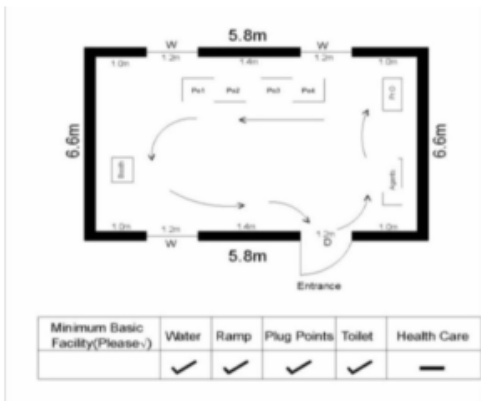

Google Map View

Polling Station Building Front View

Polling Station Front View

Cad View

Key MAP View

1	WRK0828889	பெயர் : பெருமாள் தந்தை பெயர்: ரங்கன் வீட்டு எண் : 1 வயது : 73 பாலினம் : ஆண்	Photo is available	2	WRK1034131	பெயர் : வசந்தாமணி கணவர் பெயர்: மணி வீட்டு எண் : 1 வயது : 64 பாலினம் : பெண்	Photo is available	3	WRK1034164	பெயர் : செந்தில்குமார் தந்தை பெயர்: மணி வீட்டு எண் : 1 வயது : 59 பாலினம் : ஆண்	Photo is available
4	WRK0615021	பெயர் : ராஜேந்திரன் தந்தை பெயர்: ரங்கசாமி வீட்டு எண் : 1 வயது : 49 பாலினம் : ஆண்	Photo is available	5	WRK0615047	பெயர் : துளசிமணி கணவர் பெயர்: ராஜேந்திரன் வீட்டு எண் : 1 வயது : 47 பாலினம் : பெண்	Photo is available	6	WRK0328369	பெயர் : சுப்பிரமணி தந்தை பெயர்: முத்துசாமி வீட்டு எண் : 1 வயது : 41 பாலினம் : ஆண்	Photo is available
7	WRK1033927	பெயர் : வெங்கடேஸ்வரி கணவர் பெயர்: ரவிக்குமார் வீட்டு எண் : 1 வயது : 41 பாலினம் : பெண்	Photo is available	8	WRK0828756	பெயர் : மூர்த்தி கணவர் பெயர்: நாகராஜ் வீட்டு எண் : 1 வயது : 41 பாலினம் : பெண்	Photo is available	9	WRK0828657	பெயர் : வனிதா கணவர் பெயர்: யோகநாதன் வீட்டு எண் : 1 வயது : 40 பாலினம் : பெண்	Photo is available
10	WRK0828855	பெயர் : தங்கராஜ் தந்தை பெயர்: ராஜாராம் வீட்டு எண் : 1 வயது : 39 பாலினம் : ஆண்	Photo is available	11	WRK1033802	பெயர் : கவிதா கணவர் பெயர்: செல்வராஜ் வீட்டு எண் : 1 வயது : 39 பாலினம் : பெண்	Photo is available	12	WRK0828848	பெயர் : முருகன் தந்தை பெயர்: மணி வீட்டு எண் : 1 வயது : 39 பாலினம் : ஆண்	Photo is available
13	WRK0828525	பெயர் : சரண்யாதேவி கணவர் பெயர்: பரமசிவம் வீட்டு எண் : 1 வயது : 36 பாலினம் : பெண்	Photo is available	# 14	WRK0329052	பெயர் : சத்யா கணவர் பெயர்: செந்தில் வீட்டு எண் : 1 வயது : 35 பாலினம் : பெண்	Photo is available	15	WRK1034149	பெயர் : கௌரி கணவர் பெயர்: மகாலிங்கம் வீட்டு எண் : 1 வயது : 34 பாலினம் : பெண்	Photo is available
16	WRK0828616	பெயர் : சுதா கணவர் பெயர்: சண்முகம் வீட்டு எண் : 1 வயது : 33 பாலினம் : பெண்	Photo is available	17	WRK0829051	பெயர் : செல்வகுமார் தந்தை பெயர்: ஈஸ்வரன் வீட்டு எண் : 1 வயது : 32 பாலினம் : ஆண்	Photo is available	18	WRK0829085	பெயர் : காளீஸ்வரி கணவர் பெயர்: சின்னசாமி வீட்டு எண் : 1 வயது : 32 பாலினம் : பெண்	Photo is available
19	WRK3061025	பெயர் : குணசேகர் தந்தை பெயர்: ரங்கசாமி வீட்டு எண் : 1 வயது : 25 பாலினம் : ஆண்	Photo is available	20	WRK1809995	பெயர் : பூநிரியா தந்தை பெயர்: மூர்த்தி வீட்டு எண் : 1-1 வயது : 28 பாலினம் : பெண்	Photo is available	21	WRK2208056	பெயர் : மோகனப்பிரியா கணவர் பெயர்: செல்வகுமார் வீட்டு எண் : 1/1 வயது : 26 பாலினம் : பெண்	Photo is available
22	WRK0828814	பெயர் : அன்னக்கோடி தந்தை பெயர்: சச்சிதானந்தமூர்த்தி வீட்டு எண் : 1-77 வயது : 40 பாலினம் : ஆண்	Photo is available	23	WRK1905348	பெயர் : ரங்கநாயகி தந்தை பெயர்: ஜெகநாதன் வீட்டு எண் : 1-80 வயது : 32 பாலினம் : பெண்	Photo is available	24	WRK2361152	பெயர் : லட்சுமணன் தந்தை பெயர்: கருப்புசாமி வீட்டு எண் : 1-115 வயது : 48 பாலினம் : ஆண்	Photo is available
25	WRK2287183	பெயர் : மூர்த்தி தந்தை பெயர்: காசி வீட்டு எண் : 1/119 எக்ஸ்5 வயது : 42 பாலினம் : ஆண்	Photo is available	26	WRK3515970	பெயர் : நிலாமணி தந்தை பெயர்: சிவராஜ் வீட்டு எண் : 1/160 வயது : 38 பாலினம் : பெண்	Photo is available	27	NHH0900712	பெயர் : கௌதமி தந்தை பெயர்: வெங்கிடுசாமி வீட்டு எண் : 1/267 வயது : 31 பாலினம் : பெண்	Photo is available
28	WRK3764974	பெயர் : அஸ்மா தந்தை பெயர்: அபுதாஹிர் வீட்டு எண் : 1/361 வயது : 19 பாலினம் : பெண்	Photo is available	29	KCF1256262	பெயர் : கனகரத்தினம் தந்தை பெயர்: மாணிக்கம் வீட்டு எண் : 1/394 வயது : 46 பாலினம் : ஆண்	Photo is available	30	GDR7201833	பெயர் : மேஹருன்னிசா தந்தை பெயர்: முகம்மது ஜபருல்லாஹ் வீட்டு எண் : 1/414/ஏ1 வயது : 61 பாலினம் : பெண்	Photo is available