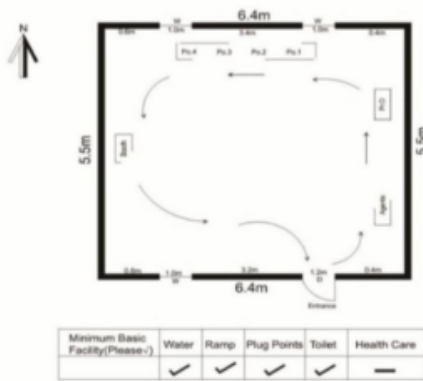

Google Map View

Polling Station Building Front View

Elevation

Polling Station Front View

Elevation

Cad View

Key MAP View

#2 பெயர் : சேகர் தந்தை பெயர் : சன்னாசிபிள்ளை வீட்டு எண் : 1 வயது : 62 பாலினம் : ஆண்	WRK1209782	Photo is available	2 பெயர் : பிரபு தந்தை பெயர் : கோபால் வீட்டு எண் : 1 வயது : 43 பாலினம் : ஆண்	WRK1960558	Photo is available	3 பெயர் : சிவஞானம் தந்தை பெயர் : மாரியப்பன் வீட்டு எண் : 1 வயது : 42 பாலினம் : ஆண்	WRK1960574	Photo is available
4 பெயர் : கஸ்தூரி கணவர் பெயர் : பிரபு வீட்டு எண் : 1 வயது : 37 பாலினம் : பெண்	WRK1960582	Photo is available	5 பெயர் : தினேஷ்குமார் தந்தை பெயர் : சேகர் வீட்டு எண் : 1 வயது : 37 பாலினம் : ஆண்	WRK1209808	Photo is available	6 பெயர் : இளையராஜா தந்தை பெயர் : சொக்கலிங்கம் வீட்டு எண் : 1 வயது : 36 பாலினம் : ஆண்	WRK1209816	Photo is available
7 பெயர் : விக்னேஷ் தந்தை பெயர் : நல்லதம்பி வீட்டு எண் : 1 வயது : 34 பாலினம் : ஆண்	WRK1209840	Photo is available	8 பெயர் : ரமேஷ் தந்தை பெயர் : சொக்கலிங்கம் வீட்டு எண் : 1 வயது : 32 பாலினம் : ஆண்	WRK1209725	Photo is available	9 பெயர் : தீபா கணவர் பெயர் : சிவஞானம் வீட்டு எண் : 1 வயது : 30 பாலினம் : பெண்	WRK1960566	Photo is available
10 பெயர் : சுஜாதா பாண்டா கணவர் பெயர் : கௌதம் வீட்டு எண் : 1/22 வயது : 35 பாலினம் : பெண்	WRK3315710	Photo is available	11 பெயர் : தங்கவேல் தந்தை பெயர் : முத்துராஜ் வீட்டு எண் : 1/35 வயது : 42 பாலினம் : ஆண்	WRK2225274	Photo is available	12 பெயர் : காளீஸ்வரி தந்தை பெயர் : தங்கவேல் வீட்டு எண் : 1/35 வயது : 34 பாலினம் : பெண்	WRK2225290	Photo is available
13 பெயர் : மல்லிகா கணவர் பெயர் : கண்ணன் வீட்டு எண் : 1-35A வயது : 52 பாலினம் : பெண்	WRK0622407	Photo is available	14 பெயர் : அஜீத்குமார் தந்தை பெயர் : கண்ணன் வீட்டு எண் : 1-35A வயது : 31 பாலினம் : ஆண்	WRK1209766	Photo is available	15 பெயர் : அருண் குமார் தந்தை பெயர் : கண்ணன் வீட்டு எண் : 1-35A வயது : 30 பாலினம் : ஆண்	WRK1209774	Photo is available
16 பெயர் : பூரி பிரியா தந்தை பெயர் : கிருஷ்ணன் வீட்டு எண் : 1/35ஏ வயது : 25 பாலினம் : பெண்	WRK3161999	Photo is available	17 பெயர் : இளங்கோவன் தந்தை பெயர் : மாணிக்கம் வீட்டு எண் : 1-35A1 வயது : 48 பாலினம் : ஆண்	WRK0908582	Photo is available	18 பெயர் : செல்வி கணவர் பெயர் : இளங்கோவன் வீட்டு எண் : 1-35A1 வயது : 38 பாலினம் : பெண்	WRK0909192	Photo is available
19 பெயர் : ஆறுமுகக்குமார் தந்தை பெயர் : முத்துசாமி வீட்டு எண் : 1-35-A5 வயது : 43 பாலினம் : ஆண்	WRK1210699	Photo is available	20 பெயர் : பாக்கியசெல்வி கணவர் பெயர் : ஆறுமுகக்குமார் வீட்டு எண் : 1-35-A5 வயது : 43 பாலினம் : பெண்	WRK1210681	Photo is available	21 பெயர் : மஞ்சநாத் தந்தை பெயர் : கிருஷ்ணன் வீட்டு எண் : 1/35 ஏ6 வயது : 20 பாலினம் : ஆண்	WRK3685708	Photo is available
22 பெயர் : கிருஷ்ணன் தந்தை பெயர் : கண்ணப்பன் வீட்டு எண் : 1-35-AB வயது : 62 பாலினம் : ஆண்	WRK1054980	Photo is available	23 பெயர் : உமா கணவர் பெயர் : கிருஷ்ணன் வீட்டு எண் : 1-35-AB வயது : 54 பாலினம் : பெண்	WRK1055250	Photo is available	24 பெயர் : ராஜகுமாரி கணவர் பெயர் : நல்லதம்பி வீட்டு எண் : 1-35B வயது : 55 பாலினம் : பெண்	WRK0675363	Photo is available
25 பெயர் : செவ்வந்தி சென்னாமூர்த்தி தந்தை பெயர் : சென்னாமூர்த்தி வீட்டு எண் : 1/35 சி வயது : 20 பாலினம் : பெண்	WRK3848645	Photo is available	26 பெயர் : விஜய் தந்தை பெயர் : விராச்சாமி வீட்டு எண் : 1/35 எர் 9 வயது : 48 பாலினம் : ஆண்	WRK0496422	Photo is available	27 பெயர் : விஜய் தந்தை பெயர் : கணேசன் வீட்டு எண் : 1/62 வயது : 23 பாலினம் : ஆண்	WRK3159068	Photo is available
28 பெயர் : பூங்கொடி கணவர் பெயர் : சந்திரசேகரன் வீட்டு எண் : 1-71 வயது : 53 பாலினம் : பெண்	WRK0908558	Photo is available	29 பெயர் : பூங்கொடி கணவர் பெயர் : ராஜேந்திரன் வீட்டு எண் : 1-78 வயது : 52 பாலினம் : பெண்	WRK1372333	Photo is available	30 பெயர் : கீர்த்தனா கணவர் பெயர் : ராஜேந்திரன் வீட்டு எண் : 1-78 வயது : 33 பாலினம் : பெண்	WRK1372341	Photo is available