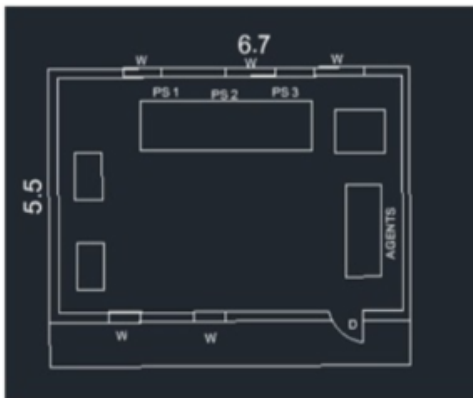

Google Map View

Polling Station Building Front View

Polling Station Front View

Cad View

Key MAP View

1	WRK3485109	பெயர் : ஹரி நீதா தந்தை பெயர்: ராமசாமி வீட்டு எண் : 1/9 வயது : 23 பாலினம் : பெண்	Photo is available	2	WRK0909606	பெயர் : சுபரு பொட்டு தந்தை பெயர்: சையது முகமது வீட்டு எண் : 1-21 வயது : 35 பாலினம் : ஆண்	Photo is available	3	WRK1663533	பெயர் : மணிவண்ணன் தந்தை பெயர்: தேவராஜ் வீட்டு எண் : 1-21a வயது : 30 பாலினம் : ஆண்	Photo is available
4	WRK0382697	பெயர் : வீரக்குமார் தந்தை பெயர்: கணபதி வீட்டு எண் : 1-21B2 வயது : 68 பாலினம் : ஆண்	Photo is available	5	WRK1055276	பெயர் : வேல்முருகன் தந்தை பெயர்: செல்வம் வீட்டு எண் : 1-26 வயது : 32 பாலினம் : ஆண்	Photo is available	6	WRK0908665	பெயர் : ராமமூர்த்தி தந்தை பெயர்: கருப்புசாமி வீட்டு எண் : 1-39 வயது : 35 பாலினம் : ஆண்	Photo is available
7	WRK0281444	பெயர் : ராஜ்மாள் இதரர் பெயர்: - வீட்டு எண் : 1-42B வயது : 76 பாலினம் : பெண்	Photo is available	8	WRK0281337	பெயர் : சுந்தரி இதரர் பெயர்: ரவிசந்திரன் வீட்டு எண் : 1-42B வயது : 51 பாலினம் : பெண்	Photo is available	9	WRK3759776	பெயர் : கணேசுக்குமார் அ தந்தை பெயர்: அறிவுமுகன் வீட்டு எண் : 1/49 என் வயது : 25 பாலினம் : ஆண்	Photo is available
10	DHH5514245	பெயர் : ரவி தந்தை பெயர்: நடராஜ் வீட்டு எண் : 1/50டி வயது : 46 பாலினம் : ஆண்	Photo is available	11	DHH6086110	பெயர் : சத்யா கணவர் பெயர்: ரவி வீட்டு எண் : 1/50 டி வயது : 40 பாலினம் : பெண்	Photo is available	12	WRK3295714	பெயர் : பானுமதி கணவர் பெயர்: ஆறுமுகம் வீட்டு எண் : 1/56 ஏ வயது : 38 பாலினம் : பெண்	Photo is available
13	WRK3776838	பெயர் : ஷாருக் பிரணவ் சா தந்தை பெயர்: சாமிநாதன் வீட்டு எண் : 1/58 வயது : 19 பாலினம் : ஆண்	Photo is available	14	WRK0908749	பெயர் : சுரேஷ்குமார் தந்தை பெயர்: தங்கவேல் வீட்டு எண் : 1-60 வயது : 37 பாலினம் : ஆண்	Photo is available	15	WRK0909374	பெயர் : கார்த்திகேயன் தந்தை பெயர்: தங்கவேல் வீட்டு எண் : 1-60 வயது : 33 பாலினம் : ஆண்	Photo is available
16	WRK0909010	பெயர் : நித்யா கணவர் பெயர்: அருண்சுமார் வீட்டு எண் : 1-66 வயது : 38 பாலினம் : பெண்	Photo is available	17	WRK0908756	பெயர் : திவ்யா கணவர் பெயர்: செந்தில்குமார் வீட்டு எண் : 1-67 வயது : 36 பாலினம் : பெண்	Photo is available	18	WRK3147139	பெயர் : லெனின் தந்தை பெயர்: ராசு வீட்டு எண் : 1/79 வயது : 45 பாலினம் : ஆண்	Photo is available
19	WRK3147097	பெயர் : சரண்யா தந்தை பெயர்: லெனின் வீட்டு எண் : 1/79 வயது : 30 பாலினம் : பெண்	Photo is available	20	WRK1055011	பெயர் : பாலசுப்பிரமணியம் தந்தை பெயர்: வேலுசாமி வீட்டு எண் : 1-80 வயது : 54 பாலினம் : ஆண்	Photo is available	21	WRK3348612	பெயர் : போது மணி கணவர் பெயர்: முருகன் வீட்டு எண் : 1/80 வயது : 52 பாலினம் : பெண்	Photo is available
22	WRK1961358	பெயர் : நவீன்குமார் தந்தை பெயர்: முருகன் வீட்டு எண் : 1/80 வயது : 32 பாலினம் : ஆண்	Photo is available	23	WRK1564533	பெயர் : சர்வேஸ்வரி தந்தை பெயர்: பீட்டர்முருகேசன் வீட்டு எண் : 1/80 வயது : 30 பாலினம் : பெண்	Photo is available	24	WRK3661030	பெயர் : பிரியங்கா கு தாயின் பெயர்: ராஜேஷ்வரி வீட்டு எண் : 1/80 வயது : 23 பாலினம் : பெண்	Photo is available
25	WRK0382663	பெயர் : சரண்யா கணவர் பெயர்: கனகராஜ் வீட்டு எண் : 1-80B வயது : 35 பாலினம் : பெண்	Photo is available	26	WRK0030650	பெயர் : அமுதாதேவி கணவர் பெயர்: ரத்தினவேல்பாண்டியன் வீட்டு எண் : 1-80D வயது : 65 பாலினம் : பெண்	Photo is available	27	DHH5493598	பெயர் : லட்சுமி கணவர் பெயர்: தங்கவேல் வீட்டு எண் : 1/81 வயது : 56 பாலினம் : பெண்	Photo is available
28	WRK0382754	பெயர் : மகேஸ்வரி கணவர் பெயர்: பாலசுப்பிரமணியம் வீட்டு எண் : 1-81 வயது : 47 பாலினம் : பெண்	Photo is available	29	DHH1671296	பெயர் : ராஜேந்திரன் தந்தை பெயர்: ராமசாமி வீட்டு எண் : 1/81ஏ வயது : 59 பாலினம் : ஆண்	Photo is available	30	WRK0382705	பெயர் : தமிழரசி கணவர் பெயர்: வீரக்குமார் வீட்டு எண் : 1-81B2 வயது : 61 பாலினம் : பெண்	Photo is available