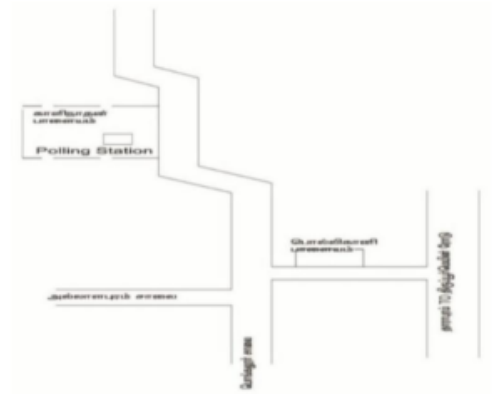

Polling Station Front View

Elevation

Elevation

Cad View

Key MAP View

1 பெயர் : அருண் குமார் தந்தை பெயர் : பரமசிவன் வீட்டு எண் : 0 வயது : 27 பாலினம் : ஆண்	WRK2130128 Photo is available	2 பெயர் : மயில்சாமி கவுண்டர் தந்தை பெயர் : பெரியசாமி கவுண்டர் வீட்டு எண் : 1 வயது : 69 பாலினம் : ஆண்	DHH6009260 Photo is available	3 பெயர் : சரஸ்வதி கணவர் பெயர் : மயில்சாமி கவுண்டர் வீட்டு எண் : 1 வயது : 55 பாலினம் : பெண்	WRK2390540 Photo is available
4 பெயர் : பாலமுருகன் தந்தை பெயர் : சின்னப்பன் வீட்டு எண் : 1 வயது : 49 பாலினம் : ஆண்	GDR2749687 Photo is available	5 பெயர் : கலைச்செல்வி கணவர் பெயர் : சக்திவேல் வீட்டு எண் : 1-18 வயது : 35 பாலினம் : பெண்	WRK1961481 Photo is available	6 பெயர் : தனலட்சுமி கணவர் பெயர் : செல்வம் வீட்டு எண் : 1-26 வயது : 29 பாலினம் : பெண்	WRK1961341 Photo is available
7 பெயர் : ச ரமணி பாய் கணவர் பெயர் : கார்த்திக் குமார் வீட்டு எண் : 1/54 பி வயது : 29 பாலினம் : பெண்	WRK3878451 Photo is available	8 பெயர் : கந்தசாமி தந்தை பெயர் : பழனிச்சாமி வீட்டு எண் : 1-95 வயது : 31 பாலினம் : ஆண்	WRK1961457 Photo is available	9 பெயர் : ஃப்ராங்கினின் தந்தை பெயர் : ரிச்சட் ஜான்சன் பாலராஜ் வீட்டு எண் : 1-96A வயது : 28 பாலினம் : ஆண்	WRK1961325 Photo is available
10 பெயர் : காயத்ரி தந்தை பெயர் : ரவி வீட்டு எண் : 1/121 வயது : 27 பாலினம் : பெண்	WRK3255312 Photo is available	11 பெயர் : கார்த்திகேயன் அ தாயின் பெயர் : அபிராமி வீட்டு எண் : 1/148ஸி1 வயது : 21 பாலினம் : ஆண்	WRK3686532 Photo is available	12 பெயர் : லட்சுமி கணவர் பெயர் : லட்சுமணன் வீட்டு எண் : 1/168-9 வயது : 49 பாலினம் : பெண்	WRK2049609 Photo is available
13 பெயர் : மெசியா ரெனிட் தாயின் பெயர் : ஜெயசீலி வீட்டு எண் : 1/178, எல் 5 வயது : 28 பாலினம் : ஆண்	WRK2195865 Photo is available	14 பெயர் : பாலாஜி தந்தை பெயர் : பேபி வீட்டு எண் : 1/232 வயது : 37 பாலினம் : ஆண்	WRK0675496 Photo is available	15 பெயர் : லட்சுமி கணவர் பெயர் : துரைராஜ் வீட்டு எண் : 1E வயது : 47 பாலினம் : பெண்	WRK0909846 Photo is available
16 பெயர் : கிருஷ்ணமூர்த்தி தந்தை பெயர் : பழனிக்குமார் வீட்டு எண் : 1E வயது : 47 பாலினம் : ஆண்	WRK0910687 Photo is available	17 பெயர் : மாசிலாமணி கணவர் பெயர் : சக்திவேல் வீட்டு எண் : 1E வயது : 37 பாலினம் : பெண்	WRK0910075 Photo is available	18 பெயர் : நாகலட்சுமி கணவர் பெயர் : பழனிசாமி வீட்டு எண் : 2 வயது : 70 பாலினம் : பெண்	WRK3056603 Photo is available
19 பெயர் : உதயகுமார் தந்தை பெயர் : பொன்னான் வீட்டு எண் : 2 வயது : 66 பாலினம் : ஆண்	BMP3142742 Photo is available	20 பெயர் : கண்ணம்மாள் கணவர் பெயர் : சண்முகம் வீட்டு எண் : 2 வயது : 62 பாலினம் : பெண்	WRK1960632 Photo is available	21 பெயர் : கிருஷ்ணசாமி தந்தை பெயர் : நாச்சிமுத்து வீட்டு எண் : 2 வயது : 55 பாலினம் : ஆண்	WRK1960780 Photo is available
22 பெயர் : லெட்சுமி கணவர் பெயர் : ரவி வீட்டு எண் : 2 வயது : 51 பாலினம் : பெண்	WRK2287761 Photo is available	23 பெயர் : முருகபாண்டி தந்தை பெயர் : அழகர்சாமி வீட்டு எண் : 2 வயது : 44 பாலினம் : ஆண்	WRK1960905 Photo is available	24 பெயர் : அருண்கார்த்திக் தந்தை பெயர் : கிருஷ்ணசாமி வீட்டு எண் : 2 வயது : 42 பாலினம் : ஆண்	WRK1960889 Photo is available
25 பெயர் : ஜவஹர் தந்தை பெயர் : சண்முகம் வீட்டு எண் : 2 வயது : 42 பாலினம் : ஆண்	WRK1960947 Photo is available	26 பெயர் : பாணுபிரியா கணவர் பெயர் : தென்னவன் வீட்டு எண் : 2 வயது : 42 பாலினம் : பெண்	WRK3102589 Photo is available	27 பெயர் : பால்பாண்டியன் தந்தை பெயர் : பழனிசாமி வீட்டு எண் : 2 வயது : 41 பாலினம் : ஆண்	WRK1960913 Photo is available
28 பெயர் : ரேவதி கணவர் பெயர் : அருண்கார்த்திக் வீட்டு எண் : 2 வயது : 39 பாலினம் : பெண்	WRK1960855 Photo is available	29 பெயர் : ரகுபதி தந்தை பெயர் : விரசாமி வீட்டு எண் : 2 வயது : 37 பாலினம் : ஆண்	WRK1960871 Photo is available	30 பெயர் : முத்துபாண்டிஷ்வரி கணவர் பெயர் : பழனிசாமி வீட்டு எண் : 2 வயது : 37 பாலினம் : பெண்	WRK1960640 Photo is available