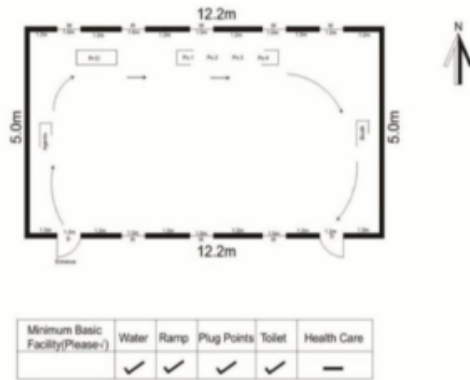

Polling Station Front View

Elevation

Elevation

Cad View

Key MAP View

1 பெயர் : அருண் குமார் தந்தை பெயர் : பரமசிவன் வீட்டு எண் : 0 வயது : 27 பாலினம் : ஆண்	WRK2130128 Photo is available	2 பெயர் : மயில்சாமி கவுண்டர் தந்தை பெயர் : பெரியசாமி கவுண்டர் வீட்டு எண் : 1 வயது : 69 பாலினம் : ஆண்	DHH6009260 Photo is available	3 பெயர் : சரஸ்வதி கணவர் பெயர் : மயில்சாமி கவுண்டர் வீட்டு எண் : 1 வயது : 55 பாலினம் : பெண்	WRK2390540 Photo is available
4 பெயர் : பாலமுருகன் தந்தை பெயர் : சின்னப்பன் வீட்டு எண் : 1 வயது : 49 பாலினம் : ஆண்	GDR2749687 Photo is available	5 பெயர் : கலைச்செல்வி கணவர் பெயர் : சக்திவேல் வீட்டு எண் : 1-18 வயது : 35 பாலினம் : பெண்	WRK1961481 Photo is available	6 பெயர் : தனலட்சுமி கணவர் பெயர் : செல்வம் வீட்டு எண் : 1-26 வயது : 29 பாலினம் : பெண்	WRK1961341 Photo is available
7 பெயர் : ச ரமணி பாய் கணவர் பெயர் : கார்த்திக் குமார் வீட்டு எண் : 1/54 பி வயது : 29 பாலினம் : பெண்	WRK3878451 Photo is available	8 பெயர் : கந்தசாமி தந்தை பெயர் : பழனிச்சாமி வீட்டு எண் : 1-95 வயது : 31 பாலினம் : ஆண்	WRK1961457 Photo is available	9 பெயர் : ஃப்ராங்கினின் தந்தை பெயர் : ரிச்சட் ஜான்சன் பாலராஜ் வீட்டு எண் : 1-96A வயது : 28 பாலினம் : ஆண்	WRK1961325 Photo is available
10 பெயர் : காயத்ரி தந்தை பெயர் : ரவி வீட்டு எண் : 1/121 வயது : 27 பாலினம் : பெண்	WRK3255312 Photo is available	11 பெயர் : கார்த்திகேயன் அ தாயின் பெயர் : அபிராமி வீட்டு எண் : 1/148ஸி1 வயது : 21 பாலினம் : ஆண்	WRK3686532 Photo is available	12 பெயர் : லட்சுமி கணவர் பெயர் : லட்சுமணன் வீட்டு எண் : 1/168-9 வயது : 49 பாலினம் : பெண்	WRK2049609 Photo is available
13 பெயர் : மெசியா ரெனிட் தாயின் பெயர் : ஜெயசீலி வீட்டு எண் : 1/178, எல் 5 வயது : 28 பாலினம் : ஆண்	WRK2195865 Photo is available	14 பெயர் : பாலாஜி தந்தை பெயர் : பேபி வீட்டு எண் : 1/232 வயது : 37 பாலினம் : ஆண்	WRK0675496 Photo is available	15 பெயர் : லட்சுமி கணவர் பெயர் : துரைராஜ் வீட்டு எண் : 1E வயது : 47 பாலினம் : பெண்	WRK0909846 Photo is available
16 பெயர் : கிருஷ்ணமூர்த்தி தந்தை பெயர் : பழனிக்குமார் வீட்டு எண் : 1E வயது : 47 பாலினம் : ஆண்	WRK0910687 Photo is available	17 பெயர் : மாசிலாமணி கணவர் பெயர் : சக்திவேல் வீட்டு எண் : 1E வயது : 37 பாலினம் : பெண்	WRK0910075 Photo is available	18 பெயர் : நாகலட்சுமி கணவர் பெயர் : பழனிசாமி வீட்டு எண் : 2 வயது : 70 பாலினம் : பெண்	WRK3056603 Photo is available
19 பெயர் : உதயகுமார் தந்தை பெயர் : பொன்னான் வீட்டு எண் : 2 வயது : 66 பாலினம் : ஆண்	BMP3142742 Photo is available	20 பெயர் : கண்ணம்மாள் கணவர் பெயர் : சண்முகம் வீட்டு எண் : 2 வயது : 62 பாலினம் : பெண்	WRK1960632 Photo is available	21 பெயர் : கிருஷ்ணசாமி தந்தை பெயர் : நாச்சிமுத்து வீட்டு எண் : 2 வயது : 55 பாலினம் : ஆண்	WRK1960780 Photo is available
22 பெயர் : லெட்சுமி கணவர் பெயர் : ரவி வீட்டு எண் : 2 வயது : 51 பாலினம் : பெண்	WRK2287761 Photo is available	23 பெயர் : முருகபாண்டி தந்தை பெயர் : அழகர்சாமி வீட்டு எண் : 2 வயது : 44 பாலினம் : ஆண்	WRK1960905 Photo is available	24 பெயர் : அருண்கார்த்திக் தந்தை பெயர் : கிருஷ்ணசாமி வீட்டு எண் : 2 வயது : 42 பாலினம் : ஆண்	WRK1960889 Photo is available
25 பெயர் : ஜவஹர் தந்தை பெயர் : சண்முகம் வீட்டு எண் : 2 வயது : 42 பாலினம் : ஆண்	WRK1960947 Photo is available	26 பெயர் : பாணுபிரியா கணவர் பெயர் : தென்னவன் வீட்டு எண் : 2 வயது : 42 பாலினம் : பெண்	WRK3102589 Photo is available	27 பெயர் : பால்பாண்டியன் தந்தை பெயர் : பழனிசாமி வீட்டு எண் : 2 வயது : 41 பாலினம் : ஆண்	WRK1960913 Photo is available
28 பெயர் : ரேவதி கணவர் பெயர் : அருண்கார்த்திக் வீட்டு எண் : 2 வயது : 39 பாலினம் : பெண்	WRK1960855 Photo is available	29 பெயர் : ரகுபதி தந்தை பெயர் : விரசாமி வீட்டு எண் : 2 வயது : 37 பாலினம் : ஆண்	WRK1960871 Photo is available	30 பெயர் : முத்துபாண்டிஷ்வரி கணவர் பெயர் : பழனிசாமி வீட்டு எண் : 2 வயது : 37 பாலினம் : பெண்	WRK1960640 Photo is available