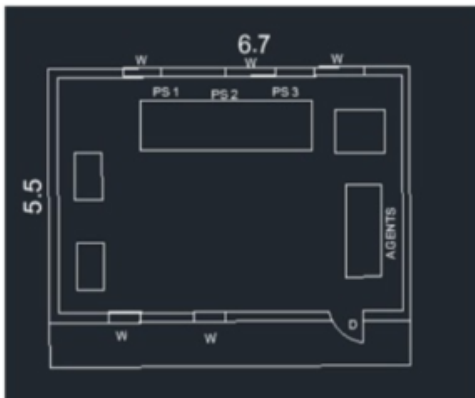

வாக்காளர் பதிவு அலுவலரின்
கையொப்பம்

Nazri Naksha

Google Map View

Polling Station Building Front View

Polling Station Front View

Cad View

Key MAP View

1 பெயர் : குமாரிசெல்வி கணவர் பெயர் : செல்வராஜ் வீட்டு எண் : 2-181A வயது : 52 பாலினம் : பெண் Photo is available	WRK1663780	2 பெயர் : கவிதா கணவர் பெயர் : லோகநாதன் வீட்டு எண் : 2-181A வயது : 34 பாலினம் : பெண் Photo is available	WRK1211374	3 பெயர் : சந்தியா கணவர் பெயர் : மனோஜ்குமார் வீட்டு எண் : 2/181ஏ வயது : 22 பாலினம் : பெண் Photo is available	WRK3881877
4 பெயர் : பாபாத்தி கணவர் பெயர் : ராஜ் வீட்டு எண் : 2-181A2 வயது : 86 பாலினம் : பெண் Photo is available	WRK0032102	5 பெயர் : கணேசன் தந்தை பெயர் : பாண்டியன் வீட்டு எண் : 2-181A3 வயது : 41 பாலினம் : ஆண் Photo is available	WRK1211333	6 பெயர் : ராமலட்சுமி கணவர் பெயர் : சின்னச்சாமி வீட்டு எண் : 2-181A3 வயது : 37 பாலினம் : பெண் Photo is available	WRK1211390
7 பெயர் : சரவணன் தந்தை பெயர் : முத்துச்சாமி வீட்டு எண் : 2-181C2 வயது : 51 பாலினம் : ஆண் Photo is available	WRK1211366	8 பெயர் : சிவகாமி கணவர் பெயர் : சரவணன் வீட்டு எண் : 2-181C2 வயது : 47 பாலினம் : பெண் Photo is available	WRK1211424	9 பெயர் : சந்தோஷ்குமார் தந்தை பெயர் : சரவணன் வீட்டு எண் : 2-181C2 வயது : 30 பாலினம் : ஆண் Photo is available	WRK1211457
10 பெயர் : பவித்ரா கணவர் பெயர் : சந்தோஷ்குமார் வீட்டு எண் : 2/181 சி2 வயது : 22 பாலினம் : பெண் Photo is available	WRK3675469	11 பெயர் : பிரகாஷ் தந்தை பெயர் : ராஜ் வீட்டு எண் : 2-181D வயது : 38 பாலினம் : ஆண் Photo is available	WRK1211382	12 பெயர் : காளிமுத்து தந்தை பெயர் : முருகப்பிள்ளை வீட்டு எண் : 2-181E2 வயது : 55 பாலினம் : ஆண் Photo is available	WRK0909812
13 பெயர் : சாந்தி கணவர் பெயர் : காளிமுத்து வீட்டு எண் : 2-181E2 வயது : 45 பாலினம் : பெண் Photo is available	WRK0909804	14 பெயர் : மதுபாலன் ஜி தாயின் பெயர் : சகுந்தலா க வீட்டு எண் : 2/181 ஏ2 வயது : 29 பாலினம் : ஆண் Photo is available	WWQ0901744	15 பெயர் : ரூபண்குமார் தந்தை பெயர் : முருகேஷ் வீட்டு எண் : 2/181G வயது : 30 பாலினம் : ஆண் Photo is available	WRK2219095
16 பெயர் : நித்யா தந்தை பெயர் : முருகேஷ் வீட்டு எண் : 2/181ஜி 16 வயது : 26 பாலினம் : பெண் Photo is available	WRK2211027	17 பெயர் : ராகுல் தந்தை பெயர் : சண்முக சுந்தரம் வீட்டு எண் : 2/181 ஜி6 வயது : 24 பாலினம் : ஆண் Photo is available	WRK3259504	18 பெயர் : கணேஷ் தந்தை பெயர் : ஜெயச்சந்திரன் ஜெயச்சந்திரன் வீட்டு எண் : 2/181ஜி 16 வயது : 19 பாலினம் : ஆண் Photo is available	WRK3778636
19 பெயர் : சுடலைகனி கணவர் பெயர் : ஜெயசந்திரன் வீட்டு எண் : 2/181ஜி 16 வயது : 46 பாலினம் : பெண் Photo is available	WRK1612670	20 பெயர் : ஜெயசந்திரன் தந்தை பெயர் : பெருமாள் வீட்டு எண் : 2/181 ஜி 16 வயது : 47 பாலினம் : ஆண் Photo is available	WRK1612712	21 பெயர் : பாலமுருகன் சுப்பிரமணி தந்தை பெயர் : சுப்பிரமணி வீட்டு எண் : 2/181ஜே3 வயது : 42 பாலினம் : ஆண் Photo is available	WRK3720455
22 பெயர் : ஜோதிலட்சுமி பாலமுருகன் கணவர் பெயர் : பாலமுருகன் வீட்டு எண் : 2/181ஜே3 வயது : 39 பாலினம் : பெண் Photo is available	WRK3720422	23 பெயர் : ஆறுமுகம் தந்தை பெயர் : மாரியப்பசெட்டியார் வீட்டு எண் : 2/181கே2 வயது : 57 பாலினம் : ஆண் Photo is available	WRK3269263	24 பெயர் : விஜயலட்சுமி கணவர் பெயர் : ஆறுமுகம் வீட்டு எண் : 2/181கே2 வயது : 46 பாலினம் : பெண் Photo is available	WRK3269289
25 பெயர் : காளீஸ்வரி கணவர் பெயர் : பாலகிருஷ்ணன் வீட்டு எண் : 2/181கே3 வயது : 28 பாலினம் : பெண் Photo is available	WRK2286250	26 பெயர் : இந்திரா கணவர் பெயர் : ஸ்டாலின் வீட்டு எண் : 2/181கே9 வயது : 49 பாலினம் : பெண் Photo is available	WRK2208684	27 பெயர் : விக்னேஷ் தந்தை பெயர் : ஸ்டாலின் வீட்டு எண் : 2/181கே9 வயது : 27 பாலினம் : ஆண் Photo is available	WRK3449493
28 பெயர் : சுதாகர் தந்தை பெயர் : பூங்கொடி வீட்டு எண் : 2/181 கே14 வயது : 33 பாலினம் : ஆண் Photo is available	WRK3529385	29 பெயர் : முருகன் பாலகிருஷ்ணன் தந்தை பெயர் : பாலகிருஷ்ணன் வீட்டு எண் : 2/181 கே15 வயது : 46 பாலினம் : ஆண் Photo is available	WRK3790227	30 பெயர் : கோபால் தந்தை பெயர் : பார்த்தசாரதி வீட்டு எண் : 2/181கே 24,25 வயது : 55 பாலினம் : ஆண் Photo is available	WRK3618246