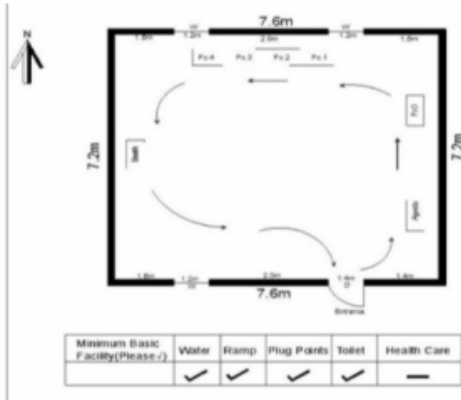

Polling Station Front View

Elevation

Elevation

Cad View

Key MAP View

1 பெயர் : சாமியாத்தாள் கணவர் பெயர் : வேலுமணி வீட்டு எண் : 1 வயது : 66 பாலினம் : பெண்	WRK2392033 Photo is available	2 பெயர் : ரவி தந்தை பெயர் : வேலுமணி வீட்டு எண் : 1 வயது : 51 பாலினம் : ஆண்	WRK2392041 Photo is available	3 பெயர் : மரகதம் தந்தை பெயர் : தேவராஜ் வீட்டு எண் : 1-338 வயது : 37 பாலினம் : பெண்	WRK1212232 Photo is available
4 பெயர் : நிவாஷினி நா தாயின் பெயர் : விஜயலக்ஷ்மி கே வீட்டு எண் : 1/387 வயது : 23 பாலினம் : பெண்	WRK3336179 Photo is available	5 பெயர் : மகாராஜன் தந்தை பெயர் : மாரியப்பன் வீட்டு எண் : 2 வயது : 70 பாலினம் : ஆண்	DHH1590819 Photo is available	6 பெயர் : பிரபாகரன் தந்தை பெயர் : ரத்தினசாமி வீட்டு எண் : 2-21 வயது : 34 பாலினம் : ஆண்	WRK1211606 Photo is available
7 பெயர் : சரஸ்வதி கணவர் பெயர் : முத்துசாமி வீட்டு எண் : 2-164 வயது : 73 பாலினம் : பெண்	WRK0910273 Photo is available	8 பெயர் : மனோகர் தந்தை பெயர் : பெருமாள்ராஜ் வீட்டு எண் : 2/178 ஏ1 வயது : 41 பாலினம் : ஆண்	WRK3167574 Photo is available	9 பெயர் : கீதாசக்ஷி தந்தை பெயர் : முருகன் வீட்டு எண் : 2/280 வயது : 23 பாலினம் : பெண்	WRK3165065 Photo is available
10 பெயர் : வெங்கடேஷ் தந்தை பெயர் : ராமசாமி வீட்டு எண் : 2-வது தெரு வயது : 31 பாலினம் : ஆண்	WRK0768721 Photo is available	11 பெயர் : தமிழரசி கணவர் பெயர் : ஜெயபால் வீட்டு எண் : 3 வயது : 45 பாலினம் : பெண்	WRK1901875 Photo is available	12 பெயர் : ஹரிஹரன் தந்தை பெயர் : ராஜேன்றேன் வீட்டு எண் : 3 வயது : 28 பாலினம் : ஆண்	WRK1822915 Photo is available
13 பெயர் : ஜெயபால் தந்தை பெயர் : அய்யாசாமி வீட்டு எண் : 3- வயது : 53 பாலினம் : ஆண்	WRK1901891 Photo is available	14 பெயர் : நீலாவதி கணவர் பெயர் : ராமசாமி வீட்டு எண் : 3/1 வயது : 54 பாலினம் : பெண்	WRK3164738 Photo is available	15 பெயர் : நவந்தகிருஷ்ணன் தந்தை பெயர் : ராமசாமி வீட்டு எண் : 3-1 வயது : 31 பாலினம் : ஆண்	WRK1055946 Photo is available
16 பெயர் : மல்லிகாதேவி கணவர் பெயர் : உலகநாதன் வீட்டு எண் : 3-4 வயது : 47 பாலினம் : பெண்	DHH3957404 Photo is available	17 பெயர் : ஜெகதீஷ் தந்தை பெயர் : உலகநாதன் வீட்டு எண் : 3/4 வயது : 26 பாலினம் : ஆண்	WRK3238078 Photo is available	18 பெயர் : கோவர்தினி தந்தை பெயர் : உலகநாதன் வீட்டு எண் : 3/4 வயது : 23 பாலினம் : பெண்	WRK3238052 Photo is available
19 பெயர் : நவந்தகிருஷ்ணன் தந்தை பெயர் : குப்புச்சாமி வீட்டு எண் : 3-4A வயது : 32 பாலினம் : ஆண்	WRK1713122 Photo is available	20 பெயர் : பத்மா கணவர் பெயர் : தர்மராஜ் வீட்டு எண் : 3-8 வயது : 42 பாலினம் : பெண்	WRK0384198 Photo is available	21 பெயர் : ருக்குமணி கணவர் பெயர் : பழனிசாமி வீட்டு எண் : 3/8 வயது : 35 பாலினம் : பெண்	WRK2110690 Photo is available
22 பெயர் : கார்த்திக் தந்தை பெயர் : தர்மராஜ் வீட்டு எண் : 3/8ஏ வயது : 23 பாலினம் : ஆண்	WRK3355377 Photo is available	23 பெயர் : பூங்கொடி கணவர் பெயர் : சுப்ரமணி வீட்டு எண் : 3/18 வயது : 41 பாலினம் : பெண்	WRK3602935 Photo is available	24 பெயர் : பூரணி தந்தை பெயர் : பொன்னுசாமி வீட்டு எண் : 3-23 வயது : 34 பாலினம் : பெண்	WRK1211598 Photo is available
25 பெயர் : தேவப்பிரியா தந்தை பெயர் : சங்கர் வீட்டு எண் : 3/24 வயது : 31 பாலினம் : பெண்	AWJ0650150 Photo is available	26 பெயர் : மிருதுளா கு தாயின் பெயர் : மேரி வீட்டு எண் : 3/25 வயது : 21 பாலினம் : பெண்	WRK3618220 Photo is available	27 பெயர் : மகேஷ்வரி கணவர் பெயர் : கணேசன் வீட்டு எண் : 3-27 வயது : 38 பாலினம் : பெண்	WRK3500824 Photo is available
28 பெயர் : ஜெயப்பிரகாஷ் தந்தை பெயர் : பொன்னுசாமி வீட்டு எண் : 3-34 வயது : 37 பாலினம் : ஆண்	WRK0383117 Photo is available	29 பெயர் : லோகேஷ்வரி கணவர் பெயர் : நடராஜன் வீட்டு எண் : 3/35 வயது : 38 பாலினம் : பெண்	WRK3164621 Photo is available	30 பெயர் : ச திலகவதி கணவர் பெயர் : சண்முகம் சண்முகம் வீட்டு எண் : 3/38 வயது : 47 பாலினம் : பெண்	WRK3597846 Photo is available