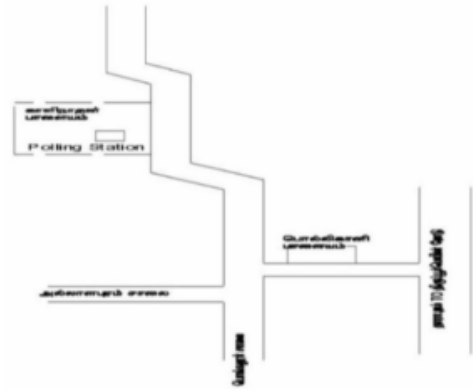

Polling Station Front View

Elevation

Elevation

Cad View

Key MAP View

1 பெயர் : சாமியாத்தாள் கணவர் பெயர் : வேலுமணி வீட்டு எண் : 1 வயது : 66 பாலினம் : பெண்	WRK2392033 Photo is available	2 பெயர் : ரவி தந்தை பெயர் : வேலுமணி வீட்டு எண் : 1 வயது : 51 பாலினம் : ஆண்	WRK2392041 Photo is available	3 பெயர் : மரகதம் தந்தை பெயர் : தேவராஜ் வீட்டு எண் : 1-338 வயது : 37 பாலினம் : பெண்	WRK1212232 Photo is available
4 பெயர் : நிவாஷினி நா தாயின் பெயர் : விஜயலக்ஷ்மி கே வீட்டு எண் : 1/387 வயது : 23 பாலினம் : பெண்	WRK3336179 Photo is available	5 பெயர் : மகாராஜன் தந்தை பெயர் : மாரியப்பன் வீட்டு எண் : 2 வயது : 70 பாலினம் : ஆண்	DHH1590819 Photo is available	6 பெயர் : பிரபாகரன் தந்தை பெயர் : ரத்தினசாமி வீட்டு எண் : 2-21 வயது : 34 பாலினம் : ஆண்	WRK1211606 Photo is available
7 பெயர் : சரஸ்வதி கணவர் பெயர் : முத்துசாமி வீட்டு எண் : 2-164 வயது : 73 பாலினம் : பெண்	WRK0910273 Photo is available	8 பெயர் : மனோகர் தந்தை பெயர் : பெருமாள்ராஜ் வீட்டு எண் : 2/178 ஏ1 வயது : 41 பாலினம் : ஆண்	WRK3167574 Photo is available	9 பெயர் : கீதாசக்ஷி தந்தை பெயர் : முருகன் வீட்டு எண் : 2/280 வயது : 23 பாலினம் : பெண்	WRK3165065 Photo is available
10 பெயர் : வெங்கடேஷ் தந்தை பெயர் : ராமசாமி வீட்டு எண் : 2-வது தெரு வயது : 31 பாலினம் : ஆண்	WRK0768721 Photo is available	11 பெயர் : தமிழரசி கணவர் பெயர் : ஜெயபால் வீட்டு எண் : 3 வயது : 45 பாலினம் : பெண்	WRK1901875 Photo is available	12 பெயர் : ஹரிஹரன் தந்தை பெயர் : ராஜேன்றேன் வீட்டு எண் : 3 வயது : 28 பாலினம் : ஆண்	WRK1822915 Photo is available
13 பெயர் : ஜெயபால் தந்தை பெயர் : அய்யாசாமி வீட்டு எண் : 3- வயது : 53 பாலினம் : ஆண்	WRK1901891 Photo is available	14 பெயர் : நீலாவதி கணவர் பெயர் : ராமசாமி வீட்டு எண் : 3/1 வயது : 54 பாலினம் : பெண்	WRK3164738 Photo is available	15 பெயர் : நவந்தகிருஷ்ணன் தந்தை பெயர் : ராமசாமி வீட்டு எண் : 3-1 வயது : 31 பாலினம் : ஆண்	WRK1055946 Photo is available
16 பெயர் : மல்லிகாதேவி கணவர் பெயர் : உலகநாதன் வீட்டு எண் : 3-4 வயது : 47 பாலினம் : பெண்	DHH3957404 Photo is available	17 பெயர் : ஜெகதீஷ் தந்தை பெயர் : உலகநாதன் வீட்டு எண் : 3/4 வயது : 26 பாலினம் : ஆண்	WRK3238078 Photo is available	18 பெயர் : கோவர்தினி தந்தை பெயர் : உலகநாதன் வீட்டு எண் : 3/4 வயது : 23 பாலினம் : பெண்	WRK3238052 Photo is available
19 பெயர் : நவந்தகிருஷ்ணன் தந்தை பெயர் : குப்புச்சாமி வீட்டு எண் : 3-4A வயது : 32 பாலினம் : ஆண்	WRK1713122 Photo is available	20 பெயர் : பத்மா கணவர் பெயர் : தர்மராஜ் வீட்டு எண் : 3-8 வயது : 42 பாலினம் : பெண்	WRK0384198 Photo is available	21 பெயர் : ருக்குமணி கணவர் பெயர் : பழனிசாமி வீட்டு எண் : 3/8 வயது : 35 பாலினம் : பெண்	WRK2110690 Photo is available
22 பெயர் : கார்த்திக் தந்தை பெயர் : தர்மராஜ் வீட்டு எண் : 3/8ஏ வயது : 23 பாலினம் : ஆண்	WRK3355377 Photo is available	23 பெயர் : பூங்கொடி கணவர் பெயர் : சுப்ரமணி வீட்டு எண் : 3/18 வயது : 41 பாலினம் : பெண்	WRK3602935 Photo is available	24 பெயர் : பூரணி தந்தை பெயர் : பொன்னுசாமி வீட்டு எண் : 3-23 வயது : 34 பாலினம் : பெண்	WRK1211598 Photo is available
25 பெயர் : தேவப்பிரியா தந்தை பெயர் : சங்கர் வீட்டு எண் : 3/24 வயது : 31 பாலினம் : பெண்	AWJ0650150 Photo is available	26 பெயர் : மிருதுளா கு தாயின் பெயர் : மேரி வீட்டு எண் : 3/25 வயது : 21 பாலினம் : பெண்	WRK3618220 Photo is available	27 பெயர் : மகேஷ்வரி கணவர் பெயர் : கணேசன் வீட்டு எண் : 3-27 வயது : 38 பாலினம் : பெண்	WRK3500824 Photo is available
28 பெயர் : ஜெயப்பிரகாஷ் தந்தை பெயர் : பொன்னுசாமி வீட்டு எண் : 3-34 வயது : 37 பாலினம் : ஆண்	WRK0383117 Photo is available	29 பெயர் : லோகேஷ்வரி கணவர் பெயர் : நடராஜன் வீட்டு எண் : 3/35 வயது : 38 பாலினம் : பெண்	WRK3164621 Photo is available	30 பெயர் : ச திலகவதி கணவர் பெயர் : சண்முகம் சண்முகம் வீட்டு எண் : 3/38 வயது : 47 பாலினம் : பெண்	WRK3597846 Photo is available