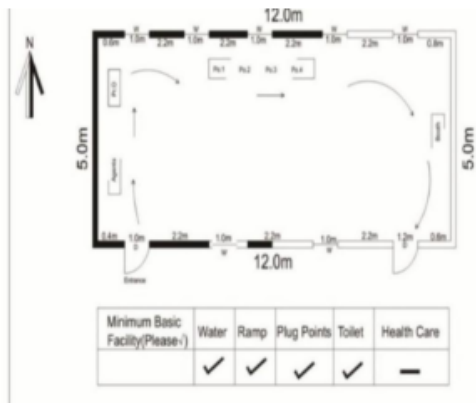

Cad View

Key MAP View