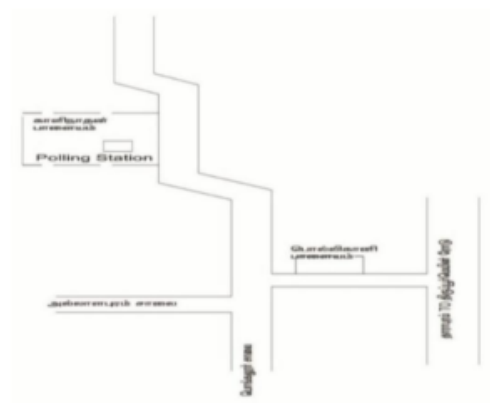

Cad View

Key MAP View