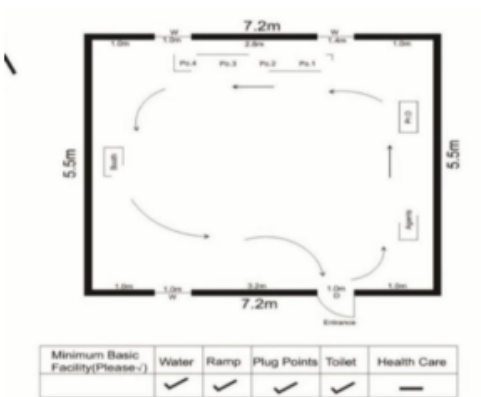

Google Map View

Polling Station Building Front View

Polling Station Front View

Cad View

Key MAP View

1	WRK3042231	பெயர் : தம்பிராஜ் தந்தை பெயர்: முனுசாமி வீட்டு எண் : 1 வயது : 27 பாலினம் : ஆண்	Photo is available	2	WRK3192911	பெயர் : ஜோதிமணி கணவர் பெயர்: முனுசாமி வீட்டு எண் : 1/32 வயது : 48 பாலினம் : பெண்	Photo is available	3	WRK3167640	பெயர் : சித்ரா தேவி கணவர் பெயர்: பூபதி வீட்டு எண் : 1/100பீ47 வயது : 44 பாலினம் : பெண்	Photo is available
4	WRK3193505	பெயர் : கௌதம் தந்தை பெயர்: காளியப்பன் வீட்டு எண் : 1/177 வயது : 23 பாலினம் : ஆண்	Photo is available	5	WRK0033894	பெயர் : மேரி கணவர் பெயர்: தங்கராஜ் வீட்டு எண் : 1-201 வயது : 38 பாலினம் : பெண்	Photo is available	6	WRK3193240	பெயர் : பிரகாஷ் குமார் தந்தை பெயர்: அவினாஷி அப்பன் வீட்டு எண் : 1/278 வயது : 43 பாலினம் : ஆண்	Photo is available
7	WRK3193109	பெயர் : கல்யாணி கணவர் பெயர்: பிரகாஷ் வீட்டு எண் : 1/278 வயது : 42 பாலினம் : பெண்	Photo is available	8	WRK3323201	பெயர் : சங்கரலிங்கம் தந்தை பெயர்: ராமக்கிருஷ்ணன் வீட்டு எண் : 2/145 பீ3 வயது : 36 பாலினம் : ஆண்	Photo is available	9	WRK3323250	பெயர் : முத்துசெல்வி கணவர் பெயர்: சங்கர லிங்கம் வீட்டு எண் : 2/145 பீ3 வயது : 29 பாலினம் : பெண்	Photo is available
10	WRK3566775	பெயர் : திவ்ய தர்ஷினி தந்தை பெயர்: கோவிந்தராஜ் வீட்டு எண் : 2/430 வயது : 20 பாலினம் : பெண்	Photo is available	11	WRK2277788	பெயர் : ரோகினி சரவணன் கணவர் பெயர்: சரவணன் வீட்டு எண் : 2/847 வயது : 35 பாலினம் : பெண்	Photo is available	12	WRK3854189	பெயர் : புவனேஸ்வரி இதரர் பெயர்: சுரேஷ் வீட்டு எண் : 2/847,எம் ஜோதி கார்டன்,, வயது : 32 பாலினம் : பெண்	Photo is available
13	WRK3739646	பெயர் : சத்யா கணவர் பெயர்: கோபாலன் வீட்டு எண் : 2/860-2, சிந்து கார்டன் வயது : 63 பாலினம் : பெண்	Photo is available	14	WRK3883238	பெயர் : பிரபு பிரசாத் சொ தந்தை பெயர்: சொக்கலிங்கம் வீட்டு எண் : 2/860 (73),கற்பகம் கார்டன், வயது : 19 பாலினம் : ஆண்	Photo is available	15	WRK2408029	பெயர் : ராமசாமி தந்தை பெயர்: பொன்னுசாமி வீட்டு எண் : 3 வயது : 54 பாலினம் : ஆண்	Photo is available
16	DHH1671668	பெயர் : சிவகாமி கணவர் பெயர்: கருப்புசாமி வீட்டு எண் : 3 வயது : 44 பாலினம் : பெண்	Photo is available	17	DHH6010961	பெயர் : பூங்கொடி கணவர் பெயர்: சின்னசாமி வீட்டு எண் : 3 வயது : 43 பாலினம் : பெண்	Photo is available	18	WRK3042215	பெயர் : பிரவீன் குமார் தந்தை பெயர்: முனுசாமி வீட்டு எண் : 3/440 வயது : 30 பாலினம் : ஆண்	Photo is available
19	WRK3193349	பெயர் : புஷ்பலதா கணவர் பெயர்: மணி ரத்னம் வீட்டு எண் : 4/71 வயது : 27 பாலினம் : பெண்	Photo is available	20	WRK2257095	பெயர் : சுமதி ரா தந்தை பெயர்: ராமசாமி து வீட்டு எண் : 4/79 வயது : 25 பாலினம் : பெண்	Photo is available	21	WRK1536531	பெயர் : குப்புசாமி தந்தை பெயர்: ராமசாமி வீட்டு எண் : 4-90 வயது : 46 பாலினம் : ஆண்	Photo is available
22	WRK1057173	பெயர் : பாணுப்பிரியா கணவர் பெயர்: மகேஷ்குமார் வீட்டு எண் : 5- வயது : 34 பாலினம் : பெண்	Photo is available	23	WRK1213867	பெயர் : மோகன்ராஜ் தந்தை பெயர்: நடராஜ் வீட்டு எண் : 5/2 வயது : 39 பாலினம் : ஆண்	Photo is available	24	WRK1214048	பெயர் : வலுப்புராண் தந்தை பெயர்: துரைசாமி வீட்டு எண் : 5-9 வயது : 30 பாலினம் : ஆண்	Photo is available
25	WRK1374453	பெயர் : ரஞ்சிதா கணவர் பெயர்: ஜெயபாலன் வீட்டு எண் : 5-11 வயது : 41 பாலினம் : பெண்	Photo is available	26	WRK3192994	பெயர் : தரணிஷ் லக்ஷ்மண் தந்தை பெயர்: முத்துசாமி வீட்டு எண் : 5/11 வயது : 24 பாலினம் : ஆண்	Photo is available	27	WRK3192861	பெயர் : தர்ஷன் பூநீராம் தந்தை பெயர்: முத்துசாமி வீட்டு எண் : 5/12 வயது : 24 பாலினம் : ஆண்	Photo is available
28	JBB5947569	பெயர் : செல்வராஜ் தந்தை பெயர்: பழனிசாமி வீட்டு எண் : 5/17 வயது : 46 பாலினம் : ஆண்	Photo is available	29	WRK1374461	பெயர் : சாந்தாமணி கணவர் பெயர்: செல்வராஜ் வீட்டு எண் : 5-17 வயது : 40 பாலினம் : பெண்	Photo is available	30	WRK1056951	பெயர் : நதியா கணவர் பெயர்: குமரேசன் வீட்டு எண் : 5-18 வயது : 39 பாலினம் : பெண்	Photo is available