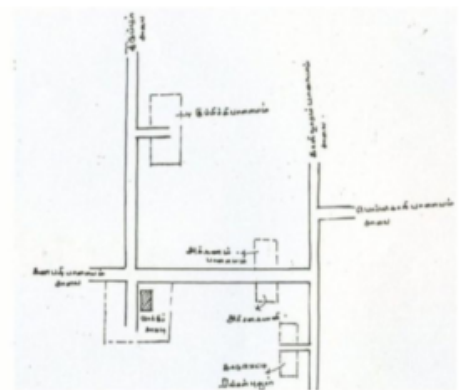

Cad View

Key MAP View