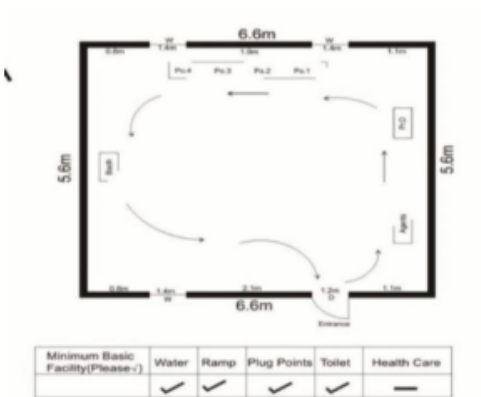

Google Map View

Polling Station Building Front View

Polling Station Front View

Elevation

Elevation

Cad View

Key MAP View

1	WRK0034108	பெயர் : குமார் தந்தை பெயர்: ராமன் வீட்டு எண் : 1-82 வயது : 44 பாலினம் : ஆண்	Photo is available	2	WRK3245842	பெயர் : நந்திதா தந்தை பெயர்: சண்முகம் வீட்டு எண் : 1/162 வயது : 23 பாலினம் : பெண்	Photo is available	3	WRK1213974	பெயர் : சூரிய மூர்த்தி தந்தை பெயர்: கருப்பணதேவர் வீட்டு எண் : 1-317G வயது : 43 பாலினம் : ஆண்	Photo is available
4	WRK1213743	பெயர் : முனிஸ்வரி கணவர் பெயர்: சூரிய மூர்த்தி வீட்டு எண் : 1-317G வயது : 40 பாலினம் : பெண்	Photo is available	5	WRK3191822	பெயர் : பிரவேன் மூர்த்தி தந்தை பெயர்: சிவகுமார் வீட்டு எண் : 2/847 வயது : 23 பாலினம் : ஆண்	Photo is available	6	WRK3191855	பெயர் : சிவகுமார் தந்தை பெயர்: ரமசாமி வீட்டு எண் : 2/876 வயது : 52 பாலினம் : ஆண்	Photo is available
7	WRK0384503	பெயர் : மகேஷ்குமார் தந்தை பெயர்: அம்மாசை வீட்டு எண் : 3-26 வயது : 39 பாலினம் : ஆண்	Photo is available	8	WRK2212264	பெயர் : குணசேகர் தந்தை பெயர்: சண்முகம் வீட்டு எண் : 3/38 வயது : 27 பாலினம் : ஆண்	Photo is available	9	WRK1961903	பெயர் : ஜெயசீனி கணவர் பெயர்: சம்பத் வீட்டு எண் : 3/188/எஃ வயது : 51 பாலினம் : பெண்	Photo is available
10	WRK3192267	பெயர் : அஜய் டேனியல் தந்தை பெயர்: சம்பத் வீட்டு எண் : 3/188/எஃ வயது : 24 பாலினம் : ஆண்	Photo is available	11	WRK1374578	பெயர் : சரவணக்குமார் தந்தை பெயர்: ரமசாமி வீட்டு எண் : 5-4 வயது : 34 பாலினம் : ஆண்	Photo is available	12	WRK1374594	பெயர் : மோகனசுந்தரம் தந்தை பெயர்: குமாரசாமி வீட்டு எண் : 5-5 வயது : 51 பாலினம் : ஆண்	Photo is available
13	WRK1374602	பெயர் : ராமாத்தாள் கணவர் பெயர்: சுப்பிரமணி வீட்டு எண் : 5-6 வயது : 36 பாலினம் : பெண்	Photo is available	14	WRK2226595	பெயர் : கௌசல்யா தந்தை பெயர்: பழனிசாமி வீட்டு எண் : 5/9 வயது : 27 பாலினம் : பெண்	Photo is available	15	WRK2109577	பெயர் : தினேஷ் தந்தை பெயர்: துரைசாமி வீட்டு எண் : 5/9 வயது : 25 பாலினம் : ஆண்	Photo is available
16	WRK2260990	பெயர் : தேவயானி தந்தை பெயர்: சின்னான் வீட்டு எண் : 5/12 வயது : 27 பாலினம் : பெண்	Photo is available	17	WRK0912006	பெயர் : சிவராஜ் தந்தை பெயர்: முருகன் வீட்டு எண் : 5/14 வயது : 35 பாலினம் : ஆண்	Photo is available	18	WRK3573748	பெயர் : நதிய கணவர் பெயர்: சின்னான் வீட்டு எண் : 5/17 வயது : 36 பாலினம் : பெண்	Photo is available
19	WRK1374628	பெயர் : குமரேசன் தந்தை பெயர்: ராசன் வீட்டு எண் : 5-18 வயது : 40 பாலினம் : ஆண்	Photo is available	20	WRK1913326	பெயர் : சாந்தி கணவர் பெயர்: ராமசாமி வீட்டு எண் : 5-18 வயது : 38 பாலினம் : பெண்	Photo is available	21	WRK0384552	பெயர் : ராமன் தந்தை பெயர்: சின்னச்சாமி வீட்டு எண் : 5-20 வயது : 36 பாலினம் : ஆண்	Photo is available
22	WRK1213982	பெயர் : செந்தில்குமார் தந்தை பெயர்: சின்னச்சாமி வீட்டு எண் : 5-20 வயது : 32 பாலினம் : ஆண்	Photo is available	23	WRK3051794	பெயர் : சந்தோஷ் தந்தை பெயர்: மகாளி வீட்டு எண் : 5/22 வயது : 26 பாலினம் : ஆண்	Photo is available	24	WRK3641792	பெயர் : லோகநாதன், தந்தை பெயர்: மணியன் வீட்டு எண் : 5/28 வயது : 24 பாலினம் : ஆண்	Photo is available
25	WRK3641784	பெயர் : சஞ்சய் வி தந்தை பெயர்: வீரன் வீட்டு எண் : 5/30 வயது : 21 பாலினம் : ஆண்	Photo is available	26	WRK3838489	பெயர் : தமிழ்செல்வி வீ தந்தை பெயர்: வீரன் வீட்டு எண் : 5/30 வயது : 19 பாலினம் : பெண்	Photo is available	27	WRK3720935	பெயர் : வீரன் ப தந்தை பெயர்: பழனி வீட்டு எண் : 5/36 வயது : 47 பாலினம் : ஆண்	Photo is available
28	WRK1961853	பெயர் : தீபா கணவர் பெயர்: வீரன் வீட்டு எண் : 5-36 வயது : 40 பாலினம் : பெண்	Photo is available	29	WRK1961879	பெயர் : பாலாமணி கணவர் பெயர்: பழனி வீட்டு எண் : 5-40 வயது : 41 பாலினம் : பெண்	Photo is available	30	WRK2441186	பெயர் : ராமசாமி தந்தை பெயர்: சங்கரன் வீட்டு எண் : 5-44 வயது : 61 பாலினம் : ஆண்	Photo is available