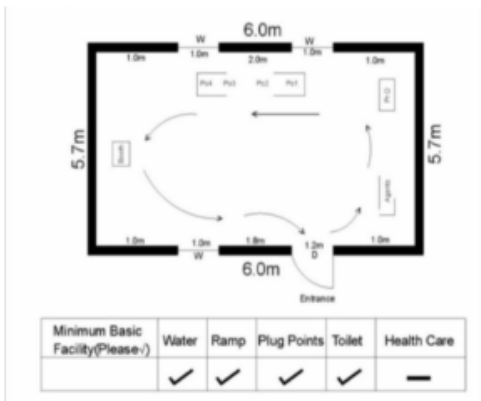

Google Map View

Polling Station Building Front View

Polling Station Front View

Cad View

Key MAP View

1	WRK0830471	பெயர் : ராஜாத்தி கணவர் பெயர்: ஜான்டேவிட் வீட்டு எண் : 1 வயது : 68 பாலினம் : பெண்	Photo is available	2	WRK1034412	பெயர் : ஜான்டேவிட் தந்தை பெயர்: லூர்து நாதன் வீட்டு எண் : 1 வயது : 62 பாலினம் : ஆண்	Photo is available	3	WRK1034420	பெயர் : ஆறுமுகவேல் தந்தை பெயர்: முத்தையா வீட்டு எண் : 1 வயது : 57 பாலினம் : ஆண்	Photo is available
4	WRK0830232	பெயர் : செல்வி கணவர் பெயர்: முத்து வீட்டு எண் : 1 வயது : 52 பாலினம் : பெண்	Photo is available	5	WRK3475456	பெயர் : பாலசுப்பிரமணியம் தந்தை பெயர்: குருசாமி வீட்டு எண் : 1 வயது : 41 பாலினம் : ஆண்	Photo is available	6	WRK0830422	பெயர் : கலைசெல்வி கணவர் பெயர்: சூர்யா வீட்டு எண் : 1 வயது : 40 பாலினம் : பெண்	Photo is available
7	WRK3076932	பெயர் : லட்சுமி தந்தை பெயர்: பழனிசாமி வீட்டு எண் : 01 வயது : 39 பாலினம் : பெண்	Photo is available	8	WRK3515921	பெயர் : ராகப்பிரியா தந்தை பெயர்: பாலு வீட்டு எண் : 1/83 வயது : 21 பாலினம் : பெண்	Photo is available	9	WRK3695467	பெயர் : பிரதீப் குமார் ம தந்தை பெயர்: மனோகரன் வீட்டு எண் : 1/147 வயது : 20 பாலினம் : ஆண்	Photo is available
S 10	WRK3180130	பெயர் : சுரேஷ் தந்தை பெயர்: வெங்கடர்சலம் வீட்டு எண் : 1/153 வயது : 24 பாலினம் : ஆண்	Photo is available	11	WRK3515962	பெயர் : சத்தியா தந்தை பெயர்: சங்கர் வீட்டு எண் : 1/160 வயது : 26 பாலினம் : பெண்	Photo is available	12	WRK3515954	பெயர் : பிரகாஷ் தந்தை பெயர்: சங்கர் வீட்டு எண் : 1/160 வயது : 24 பாலினம் : ஆண்	Photo is available
13	WRK3516119	பெயர் : காளி தந்தை பெயர்: முத்தையா பிள்ளை வீட்டு எண் : 1/206 வயது : 45 பாலினம் : ஆண்	Photo is available	14	WRK3515947	பெயர் : மீனாட்சி தாயின் பெயர்: சரஸ்வதி வீட்டு எண் : 1/267 ie வயது : 22 பாலினம் : பெண்	Photo is available	15	WRK3764669	பெயர் : கமர் நிஷா கணவர் பெயர்: அப்பாஸ் முகமது யுசுப் வீட்டு எண் : 1/338 வயது : 55 பாலினம் : பெண்	Photo is available
16	WRK3419249	பெயர் : சுஷீல் தந்தை பெயர்: சுமந்திரன் வீட்டு எண் : 1/397 வயது : 50 பாலினம் : ஆண்	Photo is available	17	WRK3606639	பெயர் : வேடியப்பன் கிருஷ்ணன் தந்தை பெயர்: கிருஷ்ணன் வீட்டு எண் : 1/554-டி வயது : 32 பாலினம் : ஆண்	Photo is available	18	WRK3587474	பெயர் : சிவரஞ்சனி கணவர் பெயர்: வேடியப்பன் வீட்டு எண் : 1/554-டி வயது : 25 பாலினம் : பெண்	Photo is available
19	WRK1189869	பெயர் : காமாக்காள் கணவர் பெயர்: சண்முகம் வீட்டு எண் : 2 வயது : 57 பாலினம் : பெண்	Photo is available	20	WRK1189877	பெயர் : நித்யா கணவர் பெயர்: மாரியப்பன் வீட்டு எண் : 2 வயது : 41 பாலினம் : பெண்	Photo is available	21	WRK1185743	பெயர் : மோகனாம்பாள் கணவர் பெயர்: சின்னச்சாமி வீட்டு எண் : 2 வயது : 41 பாலினம் : பெண்	Photo is available
22	WRK1947415	பெயர் : கார்த்தி தந்தை பெயர்: கார்த்தி வீட்டு எண் : 2 வயது : 39 பாலினம் : ஆண்	Photo is available	23	WRK3311222	பெயர் : மௌலிதரன் தந்தை பெயர்: செந்தில்குமார் வீட்டு எண் : 2/52/ஏ வயது : 27 பாலினம் : ஆண்	Photo is available	24	WRK3311206	பெயர் : சிவரஞ்சனி தந்தை பெயர்: கோபால் வீட்டு எண் : 2/52/ஏ வயது : 26 பாலினம் : பெண்	Photo is available
25	WRK1189364	பெயர் : ஈஸ்வரன் தந்தை பெயர்: சின்ன சென்னியப்பன் வீட்டு எண் : 2-81 வயது : 40 பாலினம் : ஆண்	Photo is available	26	WRK3156692	பெயர் : பேபி தாயின் பெயர்: உடயாராஜ் வீட்டு எண் : 2/104 வயது : 27 பாலினம் : பெண்	Photo is available	27	WRK3158300	பெயர் : ஜோயல் ஸ்டான்லி தாயின் பெயர்: உதயா ராணி வீட்டு எண் : 2/104 வயது : 25 பாலினம் : ஆண்	Photo is available
28	WRK3484003	பெயர் : ஹேமாப்ரியா தந்தை பெயர்: தங்கராஜ் வீட்டு எண் : 2/110 வயது : 21 பாலினம் : பெண்	Photo is available	29	WRK3539848	பெயர் : கபிலேஷ் தந்தை பெயர்: பாலசுப்ரமணியம் வீட்டு எண் : 2/114 வயது : 24 பாலினம் : ஆண்	Photo is available	30	WRK3157815	பெயர் : மணிமேகலை தந்தை பெயர்: செந்தில் குமார் வீட்டு எண் : 2/116 வயது : 27 பாலினம் : பெண்	Photo is available