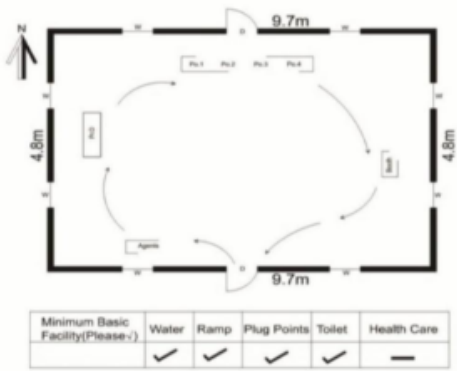

**Google Map View**

**Polling Station Building Front View**

**Polling Station Front View**

**Cad View**

**Key MAP View**

1 பெயர் : கமலா கணவர் பெயர்: ராஜா வீட்டு எண் : 1 வயது : 69 பாலினம் : பெண்	WRK2183218 Photo is available	S2 2 பெயர் : சரஸ்வதி கணவர் பெயர்: நாகராஜ் வீட்டு எண் : 01 வயது : 69 பாலினம் : பெண்	WDZ1199090 Photo is available	3 பெயர் : புஷ்பா கணவர் பெயர்: கந்தசாமி வீட்டு எண் : 1 வயது : 60 பாலினம் : பெண்	WDZ1814276 Photo is available
4 பெயர் : சுமதி கணவர் பெயர்: ராமசாமி வீட்டு எண் : 1 வயது : 52 பாலினம் : பெண்	WRK0388264 Photo is available	5 பெயர் : சண்முகசுந்தரம் தந்தை பெயர்: சிவசாமி வீட்டு எண் : 1 வயது : 52 பாலினம் : ஆண்	WRK0388983 Photo is available	6 பெயர் : கோவிந்தராஜ் தந்தை பெயர்: கொண்டப்பன் வீட்டு எண் : 1 வயது : 50 பாலினம் : ஆண்	DHH1603562 Photo is available
7 பெயர் : ரமேஷ் தந்தை பெயர்: சண்முகசுந்தரம் வீட்டு எண் : 1 வயது : 48 பாலினம் : ஆண்	WRK0388108 Photo is available	8 பெயர் : கோபி சங்கர் தந்தை பெயர்: நாகலிங்கம் வீட்டு எண் : 1 வயது : 45 பாலினம் : ஆண்	WRK0388231 Photo is available	9 பெயர் : கண்மணி கணவர் பெயர்: கோவிந்தராஜ் வீட்டு எண் : 1 வயது : 43 பாலினம் : பெண்	DHH3972395 Photo is available
10 பெயர் : மாமதி கணவர் பெயர்: கோவிந்தராஜ் வீட்டு எண் : 1 வயது : 40 பாலினம் : பெண்	WRK3628617 Photo is available	11 பெயர் : அனுராதா கணவர் பெயர்: தர்மதுரை வீட்டு எண் : 1 வயது : 40 பாலினம் : பெண்	TAU4399515 Photo is available	12 பெயர் : கண்ணகி கணவர் பெயர்: சந்திரசேகர் வீட்டு எண் : 1 வயது : 39 பாலினம் : பெண்	WRK3857109 Photo is available
S 13 பெயர் : லட்சுமணக்குமார் பா தந்தை பெயர்: பாலகிருஷ்ணன் வீட்டு எண் : 1 வயது : 36 பாலினம் : ஆண்	WRK0388272 Photo is available	14 பெயர் : கோ சுபிதா கணவர் பெயர்: கோபால் வீட்டு எண் : 1 வயது : 30 பாலினம் : பெண்	WRK3862554 Photo is available	15 பெயர் : ஆறுமுகம் தந்தை பெயர்: புரச்சி புலவன் வீட்டு எண் : 1 வயது : 23 பாலினம் : ஆண்	WRK3862752 Photo is available
16 பெயர் : திருமால் தந்தை பெயர்: கண்ணன் வீட்டு எண் : 1/2 மாரியம்மன் கோவில் தெரு வயது : 53 பாலினம் : ஆண்	YGK0522680 Photo is available	17 பெயர் : சந்திரன் தந்தை பெயர்: துரைசாமி சந்திரன் வீட்டு எண் : 1/37 வயது : 37 பாலினம் : ஆண்	WRK2258143 Photo is available	18 பெயர் : பகவதிபெருமாள் தந்தை பெயர்: பிரம்மநாயகம் வீட்டு எண் : 1-147 வயது : 47 பாலினம் : ஆண்	WRK0386482 Photo is available
19 பெயர் : மதுமோகன் மு தந்தை பெயர்: மூர்த்தி ர வீட்டு எண் : 1/147 வயது : 20 பாலினம் : ஆண்	WRK3738457 Photo is available	20 பெயர் : குருவம்மாள் கணவர் பெயர்: சண்முகம் வீட்டு எண் : 1E வயது : 64 பாலினம் : பெண்	WRK0723585 Photo is available	21 பெயர் : சுசிலா பாய் கணவர் பெயர்: மகாதேவன் வீட்டு எண் : 1e வயது : 61 பாலினம் : பெண்	WRK1058130 Photo is available
22 பெயர் : ராஜலட்சுமி கணவர் பெயர்: அரசவேல் வீட்டு எண் : 1E வயது : 61 பாலினம் : பெண்	WRK1031947 Photo is available	23 பெயர் : ரமேஷ் தந்தை பெயர்: அன்பழகன் வீட்டு எண் : 1E வயது : 42 பாலினம் : ஆண்	WRK1031913 Photo is available	24 பெயர் : ராஜசேகர் தந்தை பெயர்: அரசவேல் வீட்டு எண் : 1E வயது : 42 பாலினம் : ஆண்	WRK1031921 Photo is available
25 பெயர் : செந்தில்குமார் தந்தை பெயர்: செல்வம் வீட்டு எண் : 1E வயது : 41 பாலினம் : ஆண்	WRK1057900 Photo is available	26 பெயர் : வெண்ணிலா கணவர் பெயர்: ராமசாமி வீட்டு எண் : 1E வயது : 39 பாலினம் : பெண்	WRK1029677 Photo is available	27 பெயர் : மணிகண்டன் தந்தை பெயர்: மகாதேவன் வீட்டு எண் : 1e வயது : 35 பாலினம் : ஆண்	WRK1057983 Photo is available
28 பெயர் : நிரமலா கணவர் பெயர்: பிரகாஷ் வீட்டு எண் : 1E வயது : 33 பாலினம் : பெண்	WRK1057769 Photo is available	29 பெயர் : ஜீவானந்த ராவ் தந்தை பெயர்: மகாதேவன் வீட்டு எண் : 1e வயது : 31 பாலினம் : ஆண்	WRK1058122 Photo is available	30 பெயர் : சுப்பிரமணி தந்தை பெயர்: ராமன் வீட்டு எண் : 2 வயது : 65 பாலினம் : பெண்	WRK2409704 Photo is available