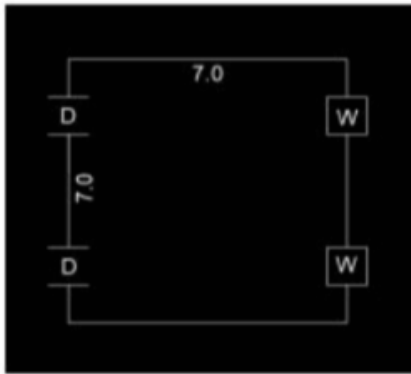

Google Map View

Polling Station Building Front View

Polling Station Front View

Cad View

Key MAP View

1	WRK0037036	பெயர் : கற்பகஅரசி கணவர் பெயர்: சுந்தரவேல் வீட்டு எண் : 2-356 வயது : 50 பாலினம் : பெண்	Photo is available	2	WRK0676361	பெயர் : ஆனந்தகுமார் தந்தை பெயர்: பால்ராஜ் வீட்டு எண் : 2-359-4 வயது : 52 பாலினம் : ஆண்	Photo is available	3	WRK0676080	பெயர் : மீனா கணவர் பெயர்: ஆனந்தகுமார் வீட்டு எண் : 2-359-4 வயது : 44 பாலினம் : பெண்	Photo is available
4	WRK0034926	பெயர் : உதயகுமார் தந்தை பெயர்: சொக்கலிங்கம் வீட்டு எண் : 2-360 வயது : 56 பாலினம் : ஆண்	Photo is available	5	WRK0034934	பெயர் : மோகனாதேவி கணவர் பெயர்: உதயக்குமார் வீட்டு எண் : 2-360 வயது : 52 பாலினம் : பெண்	Photo is available	6	WRK2271088	பெயர் : வரலட்சுமி வே கணவர் பெயர்: வேல்முருகன் வீட்டு எண் : 2/361 வயது : 44 பாலினம் : பெண்	Photo is available
7	WRK2271070	பெயர் : சுமதி பா கணவர் பெயர்: பாக்கியராஜ் பா வீட்டு எண் : 2/361 வயது : 42 பாலினம் : பெண்	Photo is available	8	WRK0039867	பெயர் : சிவக்குமார் தந்தை பெயர்: பெரியசாமி வீட்டு எண் : 2-361 வயது : 36 பாலினம் : ஆண்	Photo is available	9	WRK3729605	பெயர் : கீதா தந்தை பெயர்: வேல்முருகன் வீட்டு எண் : 2/366 வயது : 20 பாலினம் : பெண்	Photo is available
10	WRK2189199	பெயர் : பழனிமாமாள் கணவர் பெயர்: சின்னசாமி வீட்டு எண் : 2/375 வயது : 56 பாலினம் : பெண்	Photo is available	11	WRK0036236	பெயர் : வின்சென்ட் தந்தை பெயர்: ராயப்பன் வீட்டு எண் : 2-379 வயது : 72 பாலினம் : ஆண்	Photo is available	12	WRK0723387	பெயர் : மரகதம் கணவர் பெயர்: ஆறுமுகம் வீட்டு எண் : 2-379 வயது : 45 பாலினம் : பெண்	Photo is available
13	WRK0036046	பெயர் : தியாகசெல்வராஜ் தந்தை பெயர்: வின்சென்ட் வீட்டு எண் : 2-379 வயது : 44 பாலினம் : ஆண்	Photo is available	14	WRK0036285	பெயர் : கிருஷ்ணவேணி கணவர் பெயர்: தியாகசெல்வராஜ் வீட்டு எண் : 2-379 வயது : 42 பாலினம் : பெண்	Photo is available	15	WRK0036202	பெயர் : பிரகாஷ் தந்தை பெயர்: வின்சென்ட் வீட்டு எண் : 2-379 வயது : 42 பாலினம் : ஆண்	Photo is available
16	WRK0913640	பெயர் : ஆனந்தராஜன் தந்தை பெயர்: நடராஜன் வீட்டு எண் : 2-380 வயது : 38 பாலினம் : ஆண்	Photo is available	17	WRK0676163	பெயர் : காந்தி கணவர் பெயர்: ஆனந்தராஜன் வீட்டு எண் : 2-380 வயது : 37 பாலினம் : பெண்	Photo is available	18	WRK0036368	பெயர் : கங்காதரன் தந்தை பெயர்: கல்யாணசுந்தரம் வீட்டு எண் : 2-382 வயது : 39 பாலினம் : ஆண்	Photo is available
19	WRK3144946	பெயர் : காஞ்சிகுமார் தந்தை பெயர்: சின்னகாமாட்சி வீட்டு எண் : 2/392 வயது : 36 பாலினம் : ஆண்	Photo is available	20	WRK0723403	பெயர் : பழனிசாமி கணவர் பெயர்: ரவி வீட்டு எண் : 2-396 வயது : 61 பாலினம் : பெண்	Photo is available	21	WRK0724138	பெயர் : குருசாமி தந்தை பெயர்: சித்ரா வீட்டு எண் : 2-403-7 வயது : 33 பாலினம் : ஆண்	Photo is available
22	WRK0724088	பெயர் : ரத்தினசாமி தந்தை பெயர்: பொன்னுசாமி வீட்டு எண் : 2-403A வயது : 50 பாலினம் : ஆண்	Photo is available	23	WRK0039388	பெயர் : குமார் தந்தை பெயர்: தங்கவேல் வீட்டு எண் : 2-408 வயது : 55 பாலினம் : ஆண்	Photo is available	24	WRK0039396	பெயர் : கவிதா கணவர் பெயர்: குமார் வீட்டு எண் : 2-408 வயது : 51 பாலினம் : பெண்	Photo is available
25	WRK0037564	பெயர் : சரவணன் தந்தை பெயர்: தங்கவேல் வீட்டு எண் : 2-408 வயது : 48 பாலினம் : ஆண்	Photo is available	26	WRK0035923	பெயர் : முருகன் தந்தை பெயர்: சுப்பிரமணி வீட்டு எண் : 2-408 வயது : 46 பாலினம் : ஆண்	Photo is available	27	WRK3832839	பெயர் : பிரியா கணவர் பெயர்: கௌதம் வீட்டு எண் : 2/408 வயது : 25 பாலினம் : பெண்	Photo is available
28	WRK3826781	பெயர் : விஷ்ணுமோகன் தந்தை பெயர்: சரவணன் வீட்டு எண் : 2/408 வயது : 19 பாலினம் : ஆண்	Photo is available	29	WRK0723460	பெயர் : கணேசன் தந்தை பெயர்: சுப்பிரமணி வீட்டு எண் : 2-408-5 வயது : 49 பாலினம் : ஆண்	Photo is available	30	WRK0723825	பெயர் : சுப்புலட்சுமி தந்தை பெயர்: கணேசன் வீட்டு எண் : 2-408-5 வயது : 43 பாலினம் : ஆண்	Photo is available