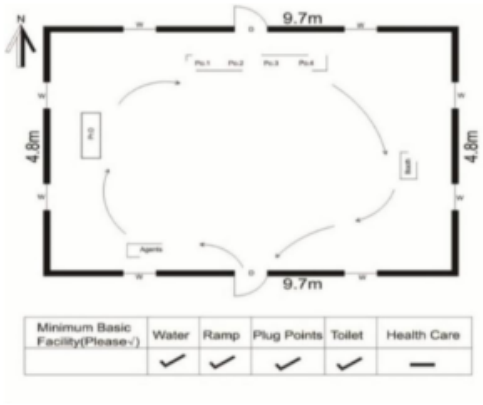

வாக்காளர் பதிவு அலுவலரின்
கையொப்பம்

Nazri Naksha

Google Map View

Polling Station Building Front View

Polling Station Front View

Cad View

Key MAP View

| | | | | | |
|---|------------|---|------------|--|------------|
| 1 பெயர் : பவித்ரா தந்தை பெயர்: பொன்னுச்சாமி வீட்டு எண் : 1 வயது : 34 பாலினம் : பெண் Photo is available | WRK1058692 | 2 பெயர் : திவ்யாபாரதி தந்தை பெயர்: பொன்னுச்சாமி வீட்டு எண் : 1 வயது : 30 பாலினம் : பெண் Photo is available | WRK1058940 | 3 பெயர் : கோகுலகிருஷ்ணன் தந்தை பெயர்: கண்ணப்பன் வீட்டு எண் : 1a வயது : 29 பாலினம் : ஆண் Photo is available | WRK2024131 |
| 4 பெயர் : கண்ணப்பன் தந்தை பெயர்: நாச்சிமுத்துக்கவுண்டர் வீட்டு எண் : 1E வயது : 56 பாலினம் : ஆண் Photo is available | DHH6012744 | 5 பெயர் : சசிரேகா கணவர் பெயர்: முத்துசாமி வீட்டு எண் : 1E வயது : 44 பாலினம் : பெண் Photo is available | DHH5935671 | 6 பெயர் : குமரவிக்னேஷ் தந்தை பெயர்: சிவராஜ் வீட்டு எண் : 2/4 வயது : 23 பாலினம் : ஆண் Photo is available | WRK3414554 |
| 7 பெயர் : ராமசந்திரன் தந்தை பெயர்: ராமன் வீட்டு எண் : 2-7 வயது : 65 பாலினம் : ஆண் Photo is available | WRK1215946 | 8 பெயர் : முத்துசாமி தந்தை பெயர்: ராமச்சந்திரன் வீட்டு எண் : 2-7 வயது : 38 பாலினம் : ஆண் Photo is available | WRK1216282 | 9 பெயர் : பழனிசாமி தந்தை பெயர்: முருகன் வீட்டு எண் : 2-7 வயது : 37 பாலினம் : ஆண் Photo is available | WRK1216290 |
| 10 பெயர் : சிவகாமி இதரர் பெயர்: சித்ரா வீட்டு எண் : 2/32 வயது : 66 பாலினம் : பெண் Photo is available | WRK3056082 | 11 பெயர் : சுரேஷ் இதரர் பெயர்: வென்னிலா வீட்டு எண் : 2/53 வயது : 47 பாலினம் : ஆண் Photo is available | WRK3248481 | 12 பெயர் : வென்னிலா கணவர் பெயர்: சுரேஷ் வீட்டு எண் : 2/53 வயது : 43 பாலினம் : பெண் Photo is available | WRK3248473 |
| 13 பெயர் : வாசுகி கணவர் பெயர்: கலைச்செல்வன் வீட்டு எண் : 2-66 வயது : 54 பாலினம் : பெண் Photo is available | WRK0914952 | 14 பெயர் : குணநந்தினி தந்தை பெயர்: கலைச்செல்வன் வீட்டு எண் : 2-66 வயது : 31 பாலினம் : பெண் Photo is available | WRK1058585 | 15 பெயர் : மோகன் தந்தை பெயர்: ரவி வீட்டு எண் : 2/66 வயது : 25 பாலினம் : ஆண் Photo is available | WRK3086519 |
| 16 பெயர் : ஜவஹர் தந்தை பெயர்: பழனிச்சாமி வீட்டு எண் : 2-97 வயது : 27 பாலினம் : ஆண் Photo is available | WRK1962877 | 17 பெயர் : வசந்தி கணவர் பெயர்: கோவிந்தசாமி வீட்டு எண் : 2-98 வயது : 63 பாலினம் : பெண் Photo is available | WRK1058734 | 18 பெயர் : பாலசுப்பிரமணி தந்தை பெயர்: பாஸ்கர் வீட்டு எண் : 2-98 வயது : 32 பாலினம் : ஆண் Photo is available | WRK1538230 |
| 19 பெயர் : வினோத்குமார் தந்தை பெயர்: தங்கராஜ் வீட்டு எண் : 2-98 வயது : 32 பாலினம் : ஆண் Photo is available | WRK1058957 | S 20 பெயர் : மலர்விழி கணவர் பெயர்: கார்த்திகேயன் வீட்டு எண் : 2-112 வயது : 31 பாலினம் : பெண் DELETED Photo is available | WRK1059112 | 21 பெயர் : தீனாதயாளன் தந்தை பெயர்: வெங்கடாசலம் வீட்டு எண் : 2-132 வயது : 31 பாலினம் : ஆண் Photo is available | WRK1058551 |
| 22 பெயர் : சுப்பிரமணியன் தந்தை பெயர்: ரங்கசாமி வீட்டு எண் : 2-147 வயது : 67 பாலினம் : ஆண் Photo is available | WRK1059153 | 23 பெயர் : ராஜேந்திரன் தந்தை பெயர்: ராமன் வீட்டு எண் : 2-147 வயது : 67 பாலினம் : ஆண் Photo is available | WRK1216274 | 24 பெயர் : கலமணி தந்தை பெயர்: தண்டபாணி வீட்டு எண் : 2/147 வயது : 52 பாலினம் : பெண் Photo is available | WRK3056124 |
| 25 பெயர் : முனியாண்டி தந்தை பெயர்: முத்துராக்கு வீட்டு எண் : 2-147 வயது : 49 பாலினம் : ஆண் Photo is available | WRK1538263 | 26 பெயர் : சரஸ்வதி தந்தை பெயர்: ஆறுமுகம் வீட்டு எண் : 2/147 வயது : 41 பாலினம் : பெண் Photo is available | WRK3349461 | 27 பெயர் : கலைச்செல்வி கணவர் பெயர்: முனியாண்டி வீட்டு எண் : 2-147 வயது : 40 பாலினம் : பெண் Photo is available | WRK1538271 |
| 28 பெயர் : தீபா கணவர் பெயர்: ஈஸ்வரமூர்த்தி வீட்டு எண் : 2/147 வயது : 37 பாலினம் : பெண் Photo is available | WRK2158954 | 29 பெயர் : பார்த்திபன் தந்தை பெயர்: தண்டபாணி வீட்டு எண் : 2/147 வயது : 34 பாலினம் : ஆண் Photo is available | WRK3056140 | 30 பெயர் : சூரியாபிரியா கணவர் பெயர்: மணிகண்டன் வீட்டு எண் : 2-147 வயது : 33 பாலினம் : பெண் Photo is available | WRK1216142 |