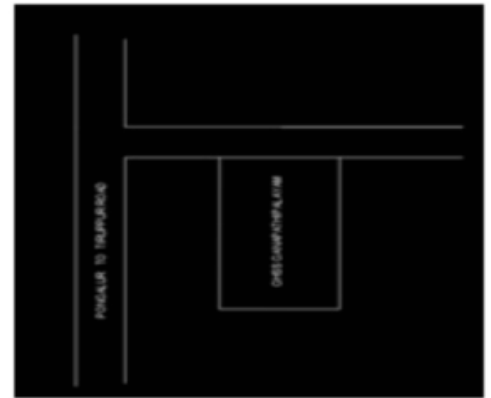

Google Map View

Polling Station Building Front View

Polling Station Front View

Cad View

Key MAP View

1 பெயர் : கல்யாணசுந்தரம் தந்தை பெயர்: ராமசாமி வீட்டு எண் : 1E வயது : 76 பாலினம் : ஆண் Photo is available	WRK1058809	2 பெயர் : சாரதா கணவர் பெயர்: கல்யாணசுந்தரம் வீட்டு எண் : 1E வயது : 58 பாலினம் : பெண் Photo is available	WRK1059203	3 பெயர் : விஜயா கணவர் பெயர்: முருகேசன் வீட்டு எண் : 1E வயது : 49 பாலினம் : பெண் Photo is available	WRK1058833
S 4 பெயர் : செல்வன் நந்தகோபால் தந்தை பெயர்: நந்தகோபால் வீட்டு எண் : 1A வயது : 44 பாலினம் : ஆண் Photo is available	WRK1714427	5 பெயர் : சதீஸ்குமார் தந்தை பெயர்: நாகலிங்கம் வீட்டு எண் : 1E வயது : 32 பாலினம் : ஆண் Photo is available	WRK1058502	6 பெயர் : முனிச்சாமி தந்தை பெயர்: பால்ச்சாமி வீட்டு எண் : 1ஈ/2-739சி வயது : 46 பாலினம் : ஆண் Photo is available	WRK1058841
7 பெயர் : விஜயா கணவர் பெயர்: குணசேகரன் வீட்டு எண் : 2 வயது : 71 பாலினம் : பெண் Photo is available	WRK1215730	8 பெயர் : மாணிக்கம் தந்தை பெயர்: மாரியப்ப கவுண்டர் வீட்டு எண் : 2 வயது : 63 பாலினம் : ஆண் Photo is available	WRK1215698	9 பெயர் : சுந்தரமான் கணவர் பெயர்: ராஜேந்திரன் வீட்டு எண் : 2 வயது : 58 பாலினம் : பெண் Photo is available	WRK1215623
10 பெயர் : சகுந்தலா கணவர் பெயர்: சென்னியப்பன் வீட்டு எண் : 2 வயது : 49 பாலினம் : பெண் Photo is available	WRK1215821	S 11 பெயர் : மங்கம்மாள் கணவர் பெயர்: ஜெயராமின் வீட்டு எண் : 2 வயது : 43 பாலினம் : பெண் DELETED Photo is available	WRK1215680	12 பெயர் : சாந்தாமணி கணவர் பெயர்: குமரேசன் வீட்டு எண் : 2 வயது : 43 பாலினம் : பெண் Photo is available	WRK1215805
13 பெயர் : மணிகண்டன் தந்தை பெயர்: குணசேகரன் வீட்டு எண் : 2 வயது : 41 பாலினம் : ஆண் Photo is available	WRK1215656	14 பெயர் : ஜெகதீஷ் குமார் தந்தை பெயர்: ராஜேந்திரன் வீட்டு எண் : 2 வயது : 38 பாலினம் : ஆண் Photo is available	WRK1215615	15 பெயர் : மணிமேகலை கணவர் பெயர்: தர்மராஜ் வீட்டு எண் : 2 வயது : 36 பாலினம் : பெண் Photo is available	WRK1215672
16 பெயர் : முனிஸ்வரன் தந்தை பெயர்: பாண்டி வீட்டு எண் : 2 வயது : 36 பாலினம் : ஆண் Photo is available	WRK1215763	17 பெயர் : ரேவதி தந்தை பெயர்: முத்துசாமி வீட்டு எண் : 2 வயது : 32 பாலினம் : பெண் Photo is available	WRK1215607	18 பெயர் : ர வசந்த் குமார் தந்தை பெயர்: ரவி வீட்டு எண் : 2 வயது : 32 பாலினம் : ஆண் Photo is available	WRK1215714
19 பெயர் : கவிதா மணி கணவர் பெயர்: முனிஸ்வரன் வீட்டு எண் : 2 வயது : 31 பாலினம் : பெண் Photo is available	WRK1215557	20 பெயர் : பலராம் தந்தை பெயர்: முத்துரத்தினம் வீட்டு எண் : 2 வயது : 30 பாலினம் : ஆண் Photo is available	WRK1215631	21 பெயர் : கீர்த்தனா கணவர் பெயர்: ரங்கராஜ் வீட்டு எண் : 2 வயது : 30 பாலினம் : பெண் Photo is available	WRK1215649
22 பெயர் : பூங்கோதை தந்தை பெயர்: முருகேசன் வீட்டு எண் : 2 வயது : 30 பாலினம் : பெண் Photo is available	WRK1215771	23 பெயர் : கனி மொழி கணவர் பெயர்: பழனிசாமி வீட்டு எண் : 2-7 வயது : 34 பாலினம் : பெண் Photo is available	WRK1216399	24 பெயர் : சரஸ்வதி தந்தை பெயர்: பாலகிருஷ்ணன் வீட்டு எண் : 2/33, வயது : 40 பாலினம் : பெண் Photo is available	WRK3699790
25 பெயர் : செந்தில் குமார் தந்தை பெயர்: வெங்கடாசலம் வீட்டு எண் : 2-48 வயது : 47 பாலினம் : ஆண் Photo is available	WRK1058619	26 பெயர் : பழனிசாமி தந்தை பெயர்: மனோகரன் வீட்டு எண் : 2-69 வயது : 35 பாலினம் : ஆண் Photo is available	WRK0676676	27 பெயர் : ஆஷிகா தந்தை பெயர்: குருசாமி வீட்டு எண் : 2/94 (4) வயது : 21 பாலினம் : பெண் Photo is available	WRK3468618
28 பெயர் : சந்திரகுமார் தந்தை பெயர்: கோபாலகிருஷ்ணன் வீட்டு எண் : 2-147 வயது : 53 பாலினம் : ஆண் Photo is available	WRK1824143	29 பெயர் : ரமேஷ் தந்தை பெயர்: மாகாளி வீட்டு எண் : 2-147 வயது : 45 பாலினம் : ஆண் Photo is available	WRK1059187	30 பெயர் : சிவரஞ்சனி கணவர் பெயர்: சந்திரகுமார் வீட்டு எண் : 2-147 வயது : 42 பாலினம் : பெண் Photo is available	WRK1824200