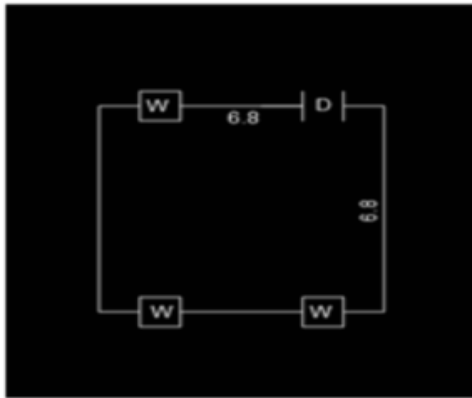

Google Map View

Polling Station Building Front View

Polling Station Front View

Cad View

Key MAP View

1 பெயர் : கல்யாணசுந்தரம் தந்தை பெயர்: ராமசாமி வீட்டு எண் : 1E வயது : 76 பாலினம் : ஆண் Photo is available	WRK1058809	2 பெயர் : சாரதா கணவர் பெயர்: கல்யாணசுந்தரம் வீட்டு எண் : 1E வயது : 58 பாலினம் : பெண் Photo is available	WRK1059203	3 பெயர் : விஜயா கணவர் பெயர்: முருகேசன் வீட்டு எண் : 1E வயது : 49 பாலினம் : பெண் Photo is available	WRK1058833
S 4 பெயர் : செல்வன் நந்தகோபால் தந்தை பெயர்: நந்தகோபால் வீட்டு எண் : 1A வயது : 44 பாலினம் : ஆண் Photo is available	WRK1714427	5 பெயர் : சதீஸ்குமார் தந்தை பெயர்: நாகலிங்கம் வீட்டு எண் : 1E வயது : 32 பாலினம் : ஆண் Photo is available	WRK1058502	6 பெயர் : முனிச்சாமி தந்தை பெயர்: பால்ச்சாமி வீட்டு எண் : 1ஈ/2-739சி வயது : 46 பாலினம் : ஆண் Photo is available	WRK1058841
7 பெயர் : விஜயா கணவர் பெயர்: குணசேகரன் வீட்டு எண் : 2 வயது : 71 பாலினம் : பெண் Photo is available	WRK1215730	8 பெயர் : மாணிக்கம் தந்தை பெயர்: மாரியப்ப கவுண்டர் வீட்டு எண் : 2 வயது : 63 பாலினம் : ஆண் Photo is available	WRK1215698	9 பெயர் : சுந்தரமான் கணவர் பெயர்: ராஜேந்திரன் வீட்டு எண் : 2 வயது : 58 பாலினம் : பெண் Photo is available	WRK1215623
10 பெயர் : சகுந்தலா கணவர் பெயர்: சென்னியப்பன் வீட்டு எண் : 2 வயது : 49 பாலினம் : பெண் Photo is available	WRK1215821	S 11 பெயர் : மங்கம்மாள் கணவர் பெயர்: ஜெயராமின் வீட்டு எண் : 2 வயது : 43 பாலினம் : பெண் DELETED Photo is available	WRK1215680	12 பெயர் : சாந்தாமணி கணவர் பெயர்: குமரேசன் வீட்டு எண் : 2 வயது : 43 பாலினம் : பெண் Photo is available	WRK1215805
13 பெயர் : மணிகண்டன் தந்தை பெயர்: குணசேகரன் வீட்டு எண் : 2 வயது : 41 பாலினம் : ஆண் Photo is available	WRK1215656	14 பெயர் : ஜெகதீஷ் குமார் தந்தை பெயர்: ராஜேந்திரன் வீட்டு எண் : 2 வயது : 38 பாலினம் : ஆண் Photo is available	WRK1215615	15 பெயர் : மணிமேகலை கணவர் பெயர்: தர்மராஜ் வீட்டு எண் : 2 வயது : 36 பாலினம் : பெண் Photo is available	WRK1215672
16 பெயர் : முனிஸ்வரன் தந்தை பெயர்: பாண்டி வீட்டு எண் : 2 வயது : 36 பாலினம் : ஆண் Photo is available	WRK1215763	17 பெயர் : ரேவதி தந்தை பெயர்: முத்துசாமி வீட்டு எண் : 2 வயது : 32 பாலினம் : பெண் Photo is available	WRK1215607	18 பெயர் : ர வசந்த் குமார் தந்தை பெயர்: ரவி வீட்டு எண் : 2 வயது : 32 பாலினம் : ஆண் Photo is available	WRK1215714
19 பெயர் : கவிதா மணி கணவர் பெயர்: முனிஸ்வரன் வீட்டு எண் : 2 வயது : 31 பாலினம் : பெண் Photo is available	WRK1215557	20 பெயர் : பலராம் தந்தை பெயர்: முத்துரத்தினம் வீட்டு எண் : 2 வயது : 30 பாலினம் : ஆண் Photo is available	WRK1215631	21 பெயர் : கீர்த்தனா கணவர் பெயர்: ரங்கராஜ் வீட்டு எண் : 2 வயது : 30 பாலினம் : பெண் Photo is available	WRK1215649
22 பெயர் : பூங்கோதை தந்தை பெயர்: முருகேசன் வீட்டு எண் : 2 வயது : 30 பாலினம் : பெண் Photo is available	WRK1215771	23 பெயர் : கனி மொழி கணவர் பெயர்: பழனிசாமி வீட்டு எண் : 2-7 வயது : 34 பாலினம் : பெண் Photo is available	WRK1216399	24 பெயர் : சரஸ்வதி தந்தை பெயர்: பாலகிருஷ்ணன் வீட்டு எண் : 2/33, வயது : 40 பாலினம் : பெண் Photo is available	WRK3699790
25 பெயர் : செந்தில் குமார் தந்தை பெயர்: வெங்கடாசலம் வீட்டு எண் : 2-48 வயது : 47 பாலினம் : ஆண் Photo is available	WRK1058619	26 பெயர் : பழனிசாமி தந்தை பெயர்: மனோகரன் வீட்டு எண் : 2-69 வயது : 35 பாலினம் : ஆண் Photo is available	WRK0676676	27 பெயர் : ஆஷிகா தந்தை பெயர்: குருசாமி வீட்டு எண் : 2/94 (4) வயது : 21 பாலினம் : பெண் Photo is available	WRK3468618
28 பெயர் : சந்திரகுமார் தந்தை பெயர்: கோபாலகிருஷ்ணன் வீட்டு எண் : 2-147 வயது : 53 பாலினம் : ஆண் Photo is available	WRK1824143	29 பெயர் : ரமேஷ் தந்தை பெயர்: மாகாளி வீட்டு எண் : 2-147 வயது : 45 பாலினம் : ஆண் Photo is available	WRK1059187	30 பெயர் : சிவரஞ்சனி கணவர் பெயர்: சந்திரகுமார் வீட்டு எண் : 2-147 வயது : 42 பாலினம் : பெண் Photo is available	WRK1824200