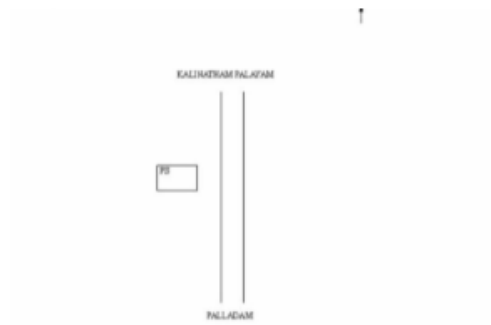

Google Map View

Polling Station Building Front View

Polling Station Front View

Cad View

Key MAP View

1 பெயர் : விஜயா குமரி கணவர் பெயர்: கார்த்திகேயன் வீட்டு எண் : 1 வயது : 49 பாலினம் : பெண் Photo is available	NMJ1586569	2 பெயர் : குமார் தந்தை பெயர்: ஆறுமுகம் வீட்டு எண் : 1-361 வயது : 44 பாலினம் : ஆண் Photo is available	WRK1715705	3 பெயர் : இசைவாணி கணவர் பெயர்: குமார் வீட்டு எண் : 1-361 வயது : 39 பாலினம் : பெண் Photo is available	WRK1715119
4 பெயர் : மஹாலட்சுமி தந்தை பெயர்: நாகராஜ் வீட்டு எண் : 1/688 வயது : 29 பாலினம் : பெண் Photo is available	WRK2216984	5 பெயர் : காதர் பாட்ஷா தந்தை பெயர்: ஷம்சுதின் வீட்டு எண் : 1E வயது : 59 பாலினம் : ஆண் Photo is available	WRK1217280	6 பெயர் : தில்ஷாத் பேகம் கணவர் பெயர்: காதர் பாட்ஷா வீட்டு எண் : 1E வயது : 49 பாலினம் : பெண் Photo is available	WRK1217298
7 பெயர் : விஜயகுமார் தந்தை பெயர்: பழனிச்சாமி வீட்டு எண் : 1E வயது : 46 பாலினம் : ஆண் Photo is available	WRK1059864	8 பெயர் : செந்தில் குமார் தந்தை பெயர்: சுப்பிரமணி வீட்டு எண் : 1E வயது : 45 பாலினம் : ஆண் Photo is available	WRK1059856	9 பெயர் : விஜயலட்சுமி தந்தை பெயர்: சுப்பிரமணி வீட்டு எண் : 1E வயது : 43 பாலினம் : பெண் Photo is available	WRK1059948
10 பெயர் : யமுனா கணவர் பெயர்: விஜய குமார் வீட்டு எண் : 1E வயது : 37 பாலினம் : பெண் Photo is available	WRK1059898	11 பெயர் : வித்யா தந்தை பெயர்: ராஜசேகரன் வீட்டு எண் : 2/29 வயது : 22 பாலினம் : பெண் Photo is available	WRK3510526	12 பெயர் : நகுலவிக்னேஷ் ரா தந்தை பெயர்: ராஜசேகரன் எஸ் வீட்டு எண் : 2/29 வயது : 20 பாலினம் : ஆண் Photo is available	WRK3631678
13 பெயர் : சிவகாமி கணவர் பெயர்: பாலன் வீட்டு எண் : 2/40 வயது : 63 பாலினம் : பெண் Photo is available	WRK3371770	14 பெயர் : கார்த்திகேயன் தந்தை பெயர்: பாலன் வீட்டு எண் : 2/40 வயது : 42 பாலினம் : ஆண் Photo is available	WRK3371697	15 பெயர் : புவனேஸ்வரி கணவர் பெயர்: கார்த்திகேயன் வீட்டு எண் : 2/40 வயது : 34 பாலினம் : பெண் Photo is available	WRK2154466
S 16 பெயர் : பழனிவேல் தந்தை பெயர்: வரதராஜ் வீட்டு எண் : 2/56 வயது : 39 பாலினம் : ஆண் Photo is available	WRK3055829	17 பெயர் : சாவித்ரி கணவர் பெயர்: விஸ்வநாதன் வீட்டு எண் : 2/57 வயது : 64 பாலினம் : பெண் Photo is available	DHH1657162	18 பெயர் : தேவி கணவர் பெயர்: ராமராஜ் வீட்டு எண் : 2/93-1 வயது : 41 பாலினம் : பெண் Photo is available	WRK3816758
19 பெயர் : ராமராஜ் தந்தை பெயர்: பரமசிவம் வீட்டு எண் : 2/93-1, ஓம் சக்தி நகர், வயது : 40 பாலினம் : ஆண் Photo is available	WRK3679966	S 20 பெயர் : ஸ்ரீ சரவணன் தந்தை பெயர்: தங்கவேல் வீட்டு எண் : 2/143 வயது : 22 பாலினம் : ஆண் Photo is available	WRK3510518	21 பெயர் : மனோம்ணி கணவர் பெயர்: ராஜேந்தரன் வீட்டு எண் : 2/147 வயது : 70 பாலினம் : பெண் Photo is available	WRK3349222
22 பெயர் : மரகதம் கணவர் பெயர்: சண்முகம் வீட்டு எண் : 2-223 வயது : 40 பாலினம் : பெண் Photo is available	WRK0916254	23 பெயர் : சாவித்திரி கணவர் பெயர்: ரமேஷ் வீட்டு எண் : 2/235(8) வயது : 45 பாலினம் : பெண் Photo is available	WRK2119964	24 பெயர் : முத்துகுமார் தந்தை பெயர்: சுப்ரமணியம் வீட்டு எண் : 2-236 வயது : 28 பாலினம் : ஆண் Photo is available	WRK1913631
25 பெயர் : வெங்கடசுப்பு தந்தை பெயர்: சுப்புராமலு வீட்டு எண் : 2-238 வயது : 54 பாலினம் : ஆண் Photo is available	WRK1913789	26 பெயர் : ருக்குமணி கணவர் பெயர்: வெங்கடசுப்பு வீட்டு எண் : 2-238 வயது : 52 பாலினம் : பெண் Photo is available	WRK1913755	27 பெயர் : ஜெயபிரகாஷ் தந்தை பெயர்: ராமசாமி வீட்டு எண் : 2-238 வயது : 41 பாலினம் : ஆண் Photo is available	WRK1715515
28 பெயர் : சாவித்திரி கணவர் பெயர்: சுப்ரமணி வீட்டு எண் : 2-238 வயது : 40 பாலினம் : பெண் Photo is available	WRK1913698	29 பெயர் : கோபால் தந்தை பெயர்: ராமசாமி வீட்டு எண் : 2-238 வயது : 37 பாலினம் : ஆண் Photo is available	WRK1715572	30 பெயர் : செல்வி கணவர் பெயர்: ஜெயபிரகாஷ் வீட்டு எண் : 2-238 வயது : 35 பாலினம் : பெண் Photo is available	WRK1715390