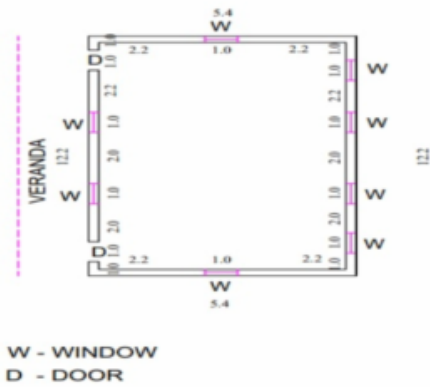

கையொப்பம்

Nazri Naksha

Google Map View

Polling Station Building Front View

Polling Station Front View

Cad View

Key MAP View

1 பெயர் : பேச்சிமுத்து தந்தை பெயர்: மாசணன் வீட்டு எண் : 1 வயது : 65 பாலினம் : ஆண்	NHH1701143 Photo is available	2 பெயர் : மோகன சுந்தரம் தந்தை பெயர்: அங்கப்பன் வீட்டு எண் : 1 வயது : 31 பாலினம் : ஆண்	NHH1019355 Photo is available	3 பெயர் : ருக்மணி கணவர் பெயர்: மாரப்பன் வீட்டு எண் : 1/1 வயது : 64 பாலினம் : பெண்	XSS1819572 Photo is available
4 பெயர் : கல்பனா கணவர் பெயர்: மோகனசுந்தரம் வீட்டு எண் : 1/1-10 வயது : 22 பாலினம் : பெண்	NHH3414570 Photo is available	5 பெயர் : சின்னம்மாள் கணவர் பெயர்: பழனிசாமி வீட்டு எண் : 1-2 வயது : 62 பாலினம் : பெண்	NHH2276855 Photo is available	6 பெயர் : நடராஜன் தந்தை பெயர்: பெரியண்ணன் வீட்டு எண் : 1-2a வயது : 60 பாலினம் : ஆண்	DHH2821486 Photo is available
7 பெயர் : சத்யா கணவர் பெயர்: கார்த்திகேயன் வீட்டு எண் : 1/2ஏ வயது : 30 பாலினம் : பெண்	NHH3263480 Photo is available	8 பெயர் : ஹர்ஷீனி தந்தை பெயர்: பிரபு வீட்டு எண் : 1-2ஏ வயது : 26 பாலினம் : பெண்	NHH2283307 Photo is available	9 பெயர் : திவ்யாவர்ஷினி தந்தை பெயர்: நடராஜன் வீட்டு எண் : 1/2ஏ வயது : 25 பாலினம் : பெண்	NHH3231701 Photo is available
10 பெயர் : மதுமிதா த தந்தை பெயர்: தங்கவேல் வீட்டு எண் : 1/2ஏ வயது : 19 பாலினம் : பெண்	NHH3761210 Photo is available	11 பெயர் : சவிதா தந்தை பெயர்: வேலுசாமி வீட்டு எண் : 1-3ஏ வயது : 28 பாலினம் : பெண்	NHH2283331 Photo is available	12 பெயர் : மோகனசுந்தரம் ராஜன் தந்தை பெயர்: ராஜன் வீட்டு எண் : 1-5 வயது : 35 பாலினம் : ஆண்	NHH0603811 Photo is available
13 பெயர் : தீபா கணவர் பெயர்: நந்தகுமார் வீட்டு எண் : 1-8 வயது : 32 பாலினம் : பெண்	NHH2166353 Photo is available	14 பெயர் : சந்திரன் கா தந்தை பெயர்: காளிச்சாமி வீட்டு எண் : 1/11 வயது : 28 பாலினம் : ஆண்	NHH3468071 Photo is available	15 பெயர் : சுவேதா கணவர் பெயர்: வேல்முருகன் வீட்டு எண் : 1/12 வயது : 20 பாலினம் : பெண்	NHH3715612 Photo is available
16 பெயர் : ராமசந்தரன் தந்தை பெயர்: கிட்டான் வீட்டு எண் : 1/16 வயது : 38 பாலினம் : ஆண்	NHH2444115 Photo is available	17 பெயர் : சரண்குமார் தந்தை பெயர்: கிட்டான் வீட்டு எண் : 1-16 வயது : 34 பாலினம் : ஆண்	NHH0626655 Photo is available	18 பெயர் : ஜீவிதா கணவர் பெயர்: ராமசந்தரன் வீட்டு எண் : 1/16 வயது : 32 பாலினம் : பெண்	NHH2444107 Photo is available
19 பெயர் : ஹேமலதா கணவர் பெயர்: சரண் குமார் வீட்டு எண் : 1/16 வயது : 25 பாலினம் : பெண்	NHH3295425 Photo is available	20 பெயர் : வடிவேல் தந்தை பெயர்: வீராசாமி வீட்டு எண் : 1/20 வயது : 28 பாலினம் : ஆண்	NHH2406296 Photo is available	21 பெயர் : ஜெயந்தி தந்தை பெயர்: வடிவேல் வீட்டு எண் : 1/20 வயது : 28 பாலினம் : பெண்	NHH2444073 Photo is available
S 22 பெயர் : சுமித்ரா தந்தை பெயர்: வீரசாமி வீட்டு எண் : 1/20 வயது : 26 பாலினம் : பெண்	NHH2259422 Photo is available	23 பெயர் : லட்சுமி கணவர் பெயர்: ரமேஷ் வீட்டு எண் : 1/20 ஏ வயது : 36 பாலினம் : பெண்	NHH3573706 Photo is available	24 பெயர் : விஜயலட்சுமி ரா கணவர் பெயர்: ராமமூர்த்தி வீட்டு எண் : 1/20 பி வயது : 45 பாலினம் : பெண்	NHH3627254 Photo is available
25 பெயர் : கௌசல்யா ரா தந்தை பெயர்: ராமமூர்த்தி வீட்டு எண் : 1/20 பி வயது : 20 பாலினம் : பெண்	NHH3683869 Photo is available	26 பெயர் : வானி கணவர் பெயர்: கதிர்வேல் வீட்டு எண் : 1-21 வயது : 45 பாலினம் : பெண்	NHH0631986 Photo is available	27 பெயர் : மகேந்திரன் தந்தை பெயர்: கருப்புசாமி வீட்டு எண் : 1-25 வயது : 35 பாலினம் : ஆண்	NHH0169557 Photo is available
28 பெயர் : தீபன்குமார் தந்தை பெயர்: ஈஸ்வரன் வீட்டு எண் : 1-25 வயது : 28 பாலினம் : ஆண்	NHH1540483 Photo is available	29 பெயர் : தேவன்குமார் தந்தை பெயர்: கருப்புசாமி வீட்டு எண் : 1/25 வயது : 21 பாலினம் : ஆண்	NHH3474780 Photo is available	30 பெயர் : சந்தோஷ் தந்தை பெயர்: சுப்ரமணி வீட்டு எண் : 1/26 வயது : 22 பாலினம் : ஆண்	NHH3414596 Photo is available