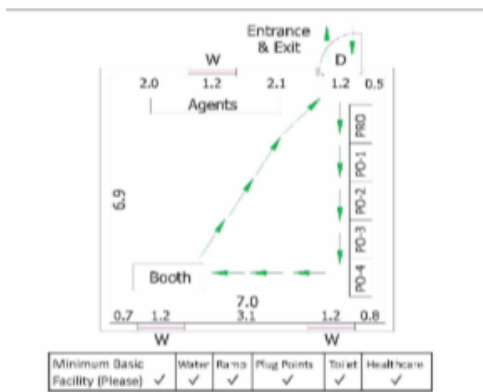

Google Map View

Polling Station Building Front View

Polling Station Front View

Cad View

Key MAP View

1 பெயர் : செல்லம்மாள் கணவர் பெயர் : பண்ணாரி வீட்டு எண் : 1 வயது : 66 பாலினம் : பெண் Photo is available	NHH2464188	2 பெயர் : பழனிசாமி தந்தை பெயர் : பண்ணாரி வீட்டு எண் : 1 வயது : 50 பாலினம் : ஆண் Photo is available	NHH2464196	3 பெயர் : தர்மராஜ் தந்தை பெயர் : பாட்டான் வீட்டு எண் : 1 வயது : 45 பாலினம் : ஆண் Photo is available	DHH5832092
4 பெயர் : மகேஷ் கணவர் பெயர் : சுரேஷ் வீட்டு எண் : 1 வயது : 37 பாலினம் : பெண் Photo is available	NHH0901892	5 பெயர் : கார்த்தியாயினி கணவர் பெயர் : கணேசன் வீட்டு எண் : 1 வயது : 28 பாலினம் : பெண் Photo is available	NHH2285005	6 பெயர் : மாயாண்டி தந்தை பெயர் : மிககேல் வீட்டு எண் : 1 வயது : 26 பாலினம் : ஆண் Photo is available	NHH2284974
7 பெயர் : கண்ணம்மாள் கணவர் பெயர் : வீரன் வீட்டு எண் : 1/4 வயது : 54 பாலினம் : பெண் Photo is available	NHH2284966	8 பெயர் : சிவகுமார் தந்தை பெயர் : வீரசாமி வீட்டு எண் : 1-4 வயது : 26 பாலினம் : ஆண் Photo is available	NHH2284958	9 பெயர் : லட்சுமி கணவர் பெயர் : செல்வராஜ் வீட்டு எண் : 1/23ஏ வயது : 43 பாலினம் : பெண் Photo is available	NHH3479193
10 பெயர் : கருப்பாள் தந்தை பெயர் : மாரன் வீட்டு எண் : 2 வயது : 57 பாலினம் : பெண் Photo is available	NHH2464204	11 பெயர் : வீலாவதி கணவர் பெயர் : சார்லஸ் வீட்டு எண் : 2-292 வயது : 51 பாலினம் : பெண் Photo is available	HWX3254364	12 பெயர் : பிரதீப் குமார் தந்தை பெயர் : சார்லஸ் வீட்டு எண் : 2-292 வயது : 27 பாலினம் : ஆண் Photo is available	NHH2380004
13 பெயர் : சுகன்யா தந்தை பெயர் : சுப்பிரமணியம் வீட்டு எண் : 2-549 வயது : 29 பாலினம் : பெண் Photo is available	NHH2371409	14 பெயர் : பண்ணாரி தந்தை பெயர் : குப்பன் வீட்டு எண் : 3 வயது : 60 பாலினம் : ஆண் Photo is available	NHH2464220	15 பெயர் : பார்வதி கணவர் பெயர் : பண்ணாரி வீட்டு எண் : 3 வயது : 55 பாலினம் : பெண் Photo is available	NHH2464238
16 பெயர் : லதா கணவர் பெயர் : ராமமூர்த்தி வீட்டு எண் : 3 வயது : 39 பாலினம் : பெண் Photo is available	NHH1156967	17 பெயர் : சிவராஜ் தந்தை பெயர் : மாரன் வீட்டு எண் : 3 வயது : 37 பாலினம் : ஆண் Photo is available	DHH5832100	18 பெயர் : ஜயா சூர்யா தந்தை பெயர் : சுப்பிரமணி வீட்டு எண் : 3 வயது : 25 பாலினம் : ஆண் Photo is available	NHH3265311
19 பெயர் : சுகன்யா தந்தை பெயர் : ராஜாமணி வீட்டு எண் : 3/5 வயது : 23 பாலினம் : பெண் Photo is available	NHH3265345	20 பெயர் : காளியம்மாள் கணவர் பெயர் : ராமசாமி வீட்டு எண் : 3-7 வயது : 55 பாலினம் : பெண் Photo is available	NHH0002832	21 பெயர் : சுதாகர் தந்தை பெயர் : ஈஸ்வரன் வீட்டு எண் : 3/11 வயது : 23 பாலினம் : ஆண் Photo is available	NHH3265279
22 பெயர் : ஜோதிமணி கணவர் பெயர் : சிவகுமார் வீட்டு எண் : 3-12 வயது : 41 பாலினம் : பெண் Photo is available	NHH0003012	23 பெயர் : மணிகண்டன் தந்தை பெயர் : கிருஷ்ணன் வீட்டு எண் : 3-20 வயது : 27 பாலினம் : ஆண் Photo is available	NHH2285088	24 பெயர் : பவித்ரா கணவர் பெயர் : சத்தியராஜ் வீட்டு எண் : 3-23 வயது : 26 பாலினம் : பெண் Photo is available	NHH2380749
25 பெயர் : பிரதீப் குமார் தந்தை பெயர் : செல்வராஜ் வீட்டு எண் : 3-39 வயது : 25 பாலினம் : ஆண் Photo is available	NHH2285062	26 பெயர் : திவ்யா கணவர் பெயர் : ராஜேந்திரன் வீட்டு எண் : 3-39c வயது : 31 பாலினம் : பெண் Photo is available	NHH1542679	27 பெயர் : விஜயலட்சுமி தந்தை பெயர் : பொன்னுச்சாமி வீட்டு எண் : 3-42 வயது : 29 பாலினம் : பெண் Photo is available	NHH2285039
28 பெயர் : ர ஜோதிமணி தந்தை பெயர் : ரங்கசாமி வீட்டு எண் : 3-43 வயது : 29 பாலினம் : பெண் Photo is available	NHH1542661	29 பெயர் : பிரியா கணவர் பெயர் : கண்ணன் வீட்டு எண் : 3/52 வயது : 28 பாலினம் : பெண் Photo is available	NHH3265337	30 பெயர் : சூர்யா தந்தை பெயர் : முருகேசன் வீட்டு எண் : 3/53 வயது : 24 பாலினம் : பெண் Photo is available	NHH3265402