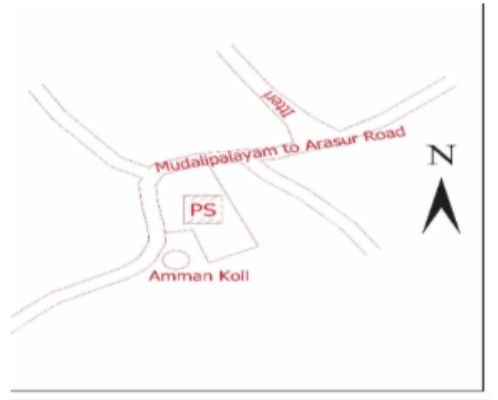

Key MAP View