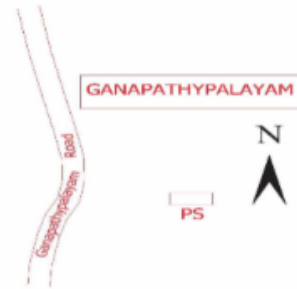

Key MAP View