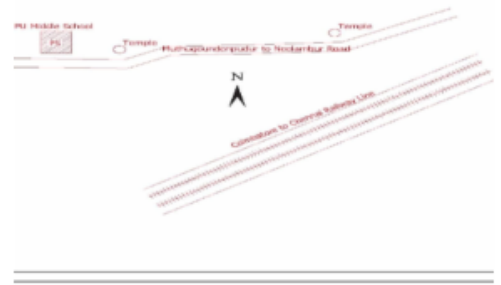

Key MAP View