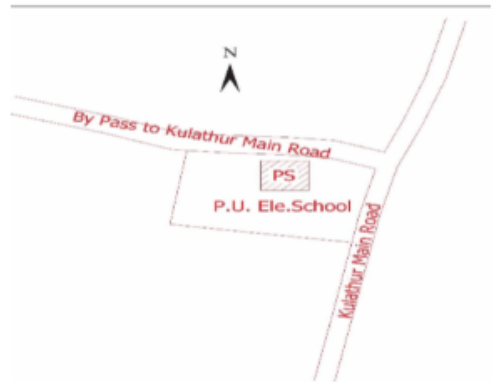

Key MAP View