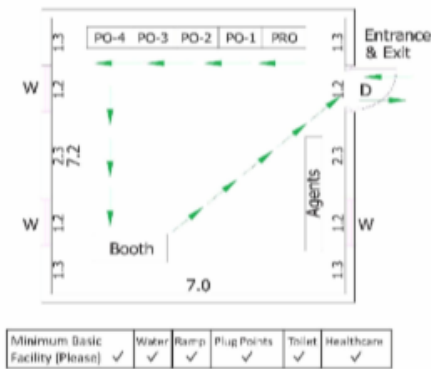

Courtesy : Google Earth Map

Polling Station Building Front View

Polling Station Front View

Cad View

Key MAP View

சட்டமன்றத் தொகுதியின் எண் மற்றும் பெயர் : 116-சூலூர் பிரிவு எண் மற்றும் பெயர் 1-நீலம்பூர் கிழக்கு வீதி வார்டு எண் - 1