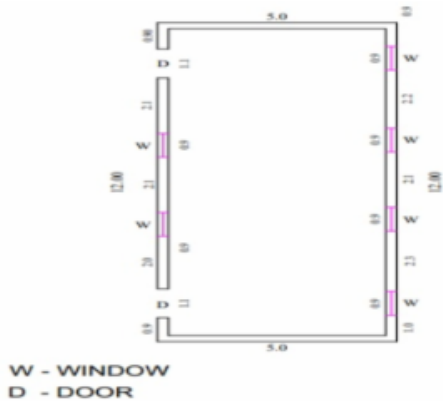

Google Map View

Polling Station Building Front View

Polling Station Front View

Cad View

Key MAP View

1 பெயர் : சஞ்சய் தந்தை பெயர்: ராமமூர்த்தி வீட்டு எண் : 1 வயது : 21 பாலினம் : ஆண் Photo is available	NHH3492204	2 பெயர் : கௌசல்யா தந்தை பெயர்: குமாரசேன் வீட்டு எண் : 1/71 வயது : 28 பாலினம் : பெண் Photo is available	NHH2303758	3 பெயர் : ரங்கநாயகி தந்தை பெயர்: முத்துசாமி வீட்டு எண் : 1/102 வயது : 22 பாலினம் : பெண் Photo is available	NHH3492220
4 பெயர் : விசாலட்சுமி கணவர் பெயர்: தேவராஜ் வீட்டு எண் : 1-105 வயது : 39 பாலினம் : பெண் Photo is available	NHH0299735	5 பெயர் : திருப்பதி தந்தை பெயர்: சந்திரன் வீட்டு எண் : 1/215 வயது : 36 பாலினம் : ஆண் Photo is available	NHH3290079	6 பெயர் : பிரவேன் சே இதரர் பெயர்: உஷா வீ வீட்டு எண் : 1/360பீ வயது : 45 பாலினம் : ஆண் Photo is available	NHH3206232
7 பெயர் : ராஜேஷ்குமார் தந்தை பெயர்: ராஜேந்திரன் வீட்டு எண் : 1/421 வயது : 20 பாலினம் : ஆண் Photo is available	NHH3697653	8 பெயர் : கௌதம் தந்தை பெயர்: ராஜேந்திரன் வீட்டு எண் : 1/471 வயது : 23 பாலினம் : ஆண் Photo is available	NHH3706678	9 பெயர் : மகேந்திரகுமார் தந்தை பெயர்: கணபதியப்பன் வீட்டு எண் : 1/474பீ வயது : 44 பாலினம் : ஆண் Photo is available	NHH3206299
10 பெயர் : ஜெயந்தி கணவர் பெயர்: மகேந்திரகுமார் வீட்டு எண் : 1/474பீ வயது : 38 பாலினம் : பெண் Photo is available	NHH3206281	11 பெயர் : அழகியநம்பி தந்தை பெயர்: வரதராஜன் வீட்டு எண் : 1-474D வயது : 28 பாலினம் : ஆண் Photo is available	NHH2240406	12 பெயர் : சரவணன் தந்தை பெயர்: பொன்னுசாமி வீட்டு எண் : 1/475 வயது : 44 பாலினம் : ஆண் Photo is available	NHH3206265
13 பெயர் : சந்தோஷ்குமார் தந்தை பெயர்: தங்கவேல் வீட்டு எண் : 1-475 வயது : 36 பாலினம் : ஆண் Photo is available	NHH0244285	14 பெயர் : அழகர் பிரசன்னா தந்தை பெயர்: அனந்தகுமார் வீட்டு எண் : 1/476பீ வயது : 23 பாலினம் : ஆண் Photo is available	NHH3290061	15 பெயர் : கஸ்தூரி தந்தை பெயர்: உமாதானு வீட்டு எண் : 1-479 வயது : 27 பாலினம் : பெண் Photo is available	NHH2240422
16 பெயர் : கவ்யா தந்தை பெயர்: தங்கபாண்டி வீட்டு எண் : 1/479 வயது : 26 பாலினம் : பெண் Photo is available	NHH3206224	17 பெயர் : சரவணகுமார் தந்தை பெயர்: ரங்கநாதன் வீட்டு எண் : 1/480 வயது : 21 பாலினம் : ஆண் Photo is available	NHH3492212	18 பெயர் : குமரசேன் தந்தை பெயர்: சிதம்பரம் வீட்டு எண் : 1-485 வயது : 27 பாலினம் : ஆண் Photo is available	NHH2240414
19 பெயர் : கார்த்திக் தந்தை பெயர்: தர்மராஜ் வீட்டு எண் : 1/485ஆர் வயது : 24 பாலினம் : ஆண் Photo is available	NHH3290053	20 பெயர் : ரங்கசாமி தந்தை பெயர்: வேலுசாமி வீட்டு எண் : 1/487 வயது : 44 பாலினம் : ஆண் Photo is available	UYR0029124	21 பெயர் : துளசிமணி கணவர் பெயர்: ரங்கசாமி வீட்டு எண் : 1/487 வயது : 38 பாலினம் : பெண் Photo is available	UYR0029751
22 பெயர் : சிவராஜ் தந்தை பெயர்: பெருமாள் வீட்டு எண் : 1-491 வயது : 54 பாலினம் : ஆண் Photo is available	DHH3196490	23 பெயர் : தாமரைமணாளன் தந்தை பெயர்: இரூளப்பன் வீட்டு எண் : 1/492 வயது : 35 பாலினம் : ஆண் Photo is available	NHH3206273	S 24 பெயர் : நிதீஷ் வரன் தந்தை பெயர்: முத்துசாமி வீட்டு எண் : 1/492 வயது : 25 பாலினம் : ஆண் Photo is available	NHH3289923
S 25 பெயர் : ஹரிஷ் குமார் தந்தை பெயர்: முத்துசாமி வீட்டு எண் : 1/492 வயது : 23 பாலினம் : பெண் Photo is available	NHH3289915	26 பெயர் : ரக்கியணணன் தந்தை பெயர்: பொன்னப்பன் வீட்டு எண் : 1/495 கே வயது : 84 பாலினம் : ஆண் Photo is available	NHH3290103	27 பெயர் : சகாதேவன் தந்தை பெயர்: கருப்பையன் வீட்டு எண் : 1-497 வயது : 47 பாலினம் : ஆண் Photo is available	NHH0932806
28 பெயர் : சரோஜினி கணவர் பெயர்: சகாதேவன் வீட்டு எண் : 1/497 வயது : 43 பாலினம் : பெண் Photo is available	NHH2394120	29 பெயர் : நர்மதா கணவர் பெயர்: அய்யப்பன் வீட்டு எண் : 1/498 வயது : 45 பாலினம் : பெண் Photo is available	NHH2303790	30 பெயர் : கவிதா கணவர் பெயர்: பாரதிசெல்வராஜ் வீட்டு எண் : 1/498 வயது : 42 பாலினம் : பெண் Photo is available	NHH3206323