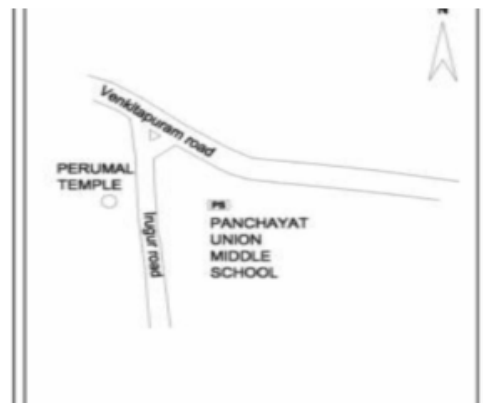

Key MAP View