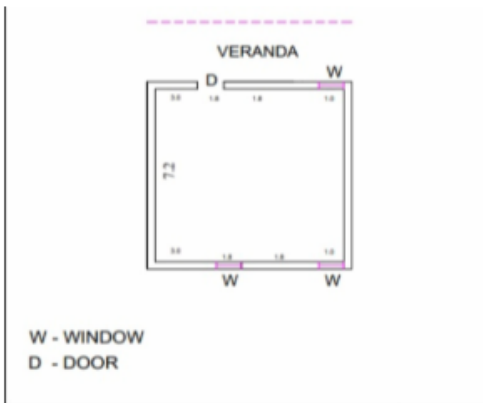

Google Map View

Polling Station Building Front View

Polling Station Front View

Cad View

Key MAP View

1 பெயர் : பாலசுப்ரமணி தந்தை பெயர்: ரங்கசாமிசுவண்டர் வீட்டு எண் : 1 வயது : 66 பாலினம் : ஆண் Photo is available	NHH2580454	2 பெயர் : செல்வராஜ் தந்தை பெயர்: சின்ராசு வீட்டு எண் : 1 வயது : 63 பாலினம் : ஆண் Photo is available	NHH0511493	3 பெயர் : சார்லஸ் தந்தை பெயர்: ஜீவானந்தம் வீட்டு எண் : 1 வயது : 60 பாலினம் : ஆண் Photo is available	NHH0511576
4 பெயர் : மினாட்சி கணவர் பெயர்: ராகேந்திரன் வீட்டு எண் : 1 வயது : 59 பாலினம் : பெண் Photo is available	NHH0511550	5 பெயர் : பழனிச்சாமி தந்தை பெயர்: மாரன் வீட்டு எண் : 1 வயது : 57 பாலினம் : ஆண் Photo is available	NHH0511543	6 பெயர் : பழனியம்மாள் கணவர் பெயர்: செல்வராஜ் வீட்டு எண் : 1 வயது : 56 பாலினம் : பெண் Photo is available	NHH0511725
7 பெயர் : ராஜன் தந்தை பெயர்: வேலாயுதம் வீட்டு எண் : 1 வயது : 55 பாலினம் : ஆண் Photo is available	NHH0511477	8 பெயர் : மகேஷ்குமார் தந்தை பெயர்: பாலகிருஷ்ணன் வீட்டு எண் : 1 வயது : 54 பாலினம் : ஆண் Photo is available	NHH0385047	9 பெயர் : சண்முகம் தந்தை பெயர்: ராமசாமி வீட்டு எண் : 1 வயது : 52 பாலினம் : ஆண் Photo is available	NHH0511642
10 பெயர் : முருகபாண்டி தந்தை பெயர்: கார்மேகம் வீட்டு எண் : 1 வயது : 51 பாலினம் : ஆண் Photo is available	NHH0511675	11 பெயர் : தங்கமணி கணவர் பெயர்: தங்கமணி வீட்டு எண் : 1 வயது : 51 பாலினம் : பெண் Photo is available	NHH0511758	12 பெயர் : சித்ரா கணவர் பெயர்: முருகபாண்டி வீட்டு எண் : 1 வயது : 50 பாலினம் : பெண் Photo is available	NHH0511618
13 பெயர் : சண்முகம் தந்தை பெயர்: பழனி வீட்டு எண் : 1 வயது : 49 பாலினம் : ஆண் Photo is available	NHH0511691	14 பெயர் : மல்லிராஜ் தந்தை பெயர்: மலையாண்டி வீட்டு எண் : 1 வயது : 48 பாலினம் : ஆண் Photo is available	NHH0511659	15 பெயர் : விஜயலட்சுமி கணவர் பெயர்: சுப்ரமணி வீட்டு எண் : 1 வயது : 48 பாலினம் : பெண் Photo is available	NHH1015015
16 பெயர் : சரஸ்வதி கணவர் பெயர்: சண்முகம் வீட்டு எண் : 1 வயது : 47 பாலினம் : பெண் Photo is available	NHH0511709	17 பெயர் : பிந்து கணவர் பெயர்: ராஜன் வீட்டு எண் : 1 வயது : 45 பாலினம் : பெண் Photo is available	NHH0511667	18 பெயர் : அனீதா தந்தை பெயர்: சார்லஸ் வீட்டு எண் : 1 வயது : 44 பாலினம் : பெண் Photo is available	NHH0511584
19 பெயர் : சசிகுமார் தந்தை பெயர்: கானிக்குட்டி வீட்டு எண் : 1 வயது : 43 பாலினம் : ஆண் Photo is available	DHH6150973	20 பெயர் : வெங்கடேசன் தந்தை பெயர்: நடராஜன் வீட்டு எண் : 1 வயது : 43 பாலினம் : ஆண் Photo is available	NHH1573906	21 பெயர் : பாலாமணி கணவர் பெயர்: சண்முகசுந்தரம் வீட்டு எண் : 1 வயது : 39 பாலினம் : பெண் Photo is available	NHH0511683
22 பெயர் : கீதா தந்தை பெயர்: செந்தில்குமார் வீட்டு எண் : 1 வயது : 36 பாலினம் : பெண் Photo is available	NHH0511568	23 பெயர் : ரகுபதி தந்தை பெயர்: செல்வராஜ் வீட்டு எண் : 1 வயது : 34 பாலினம் : ஆண் Photo is available	NHH0511733	24 பெயர் : ரகு தந்தை பெயர்: ராஜேந்திரன் வீட்டு எண் : 1 வயது : 33 பாலினம் : ஆண் Photo is available	NHH0511519
25 பெயர் : டொனால்டு தந்தை பெயர்: சார்லஸ் வீட்டு எண் : 1 வயது : 33 பாலினம் : ஆண் Photo is available	NHH0511717	26 பெயர் : சாவ்ரி ஆனந்த் தந்தை பெயர்: ஆனந்த் குமார் வீட்டு எண் : 1 வயது : 33 பாலினம் : பெண் Photo is available	NHH2375806	27 பெயர் : தங்கராஜ் தந்தை பெயர்: பழனிசாமி வீட்டு எண் : 1 வயது : 32 பாலினம் : ஆண் Photo is available	NHH0511501
28 பெயர் : சங்கவி தேவி தந்தை பெயர்: பாலசுப்ரமணி வீட்டு எண் : 1 வயது : 32 பாலினம் : பெண் Photo is available	NHH0741181	29 பெயர் : வினிதா தந்தை பெயர்: செல்வராஜ் வீட்டு எண் : 1 வயது : 31 பாலினம் : பெண் Photo is available	NHH1016021	30 பெயர் : மனோஜ் தந்தை பெயர்: பொன்னுசாமி வீட்டு எண் : 1 வயது : 31 பாலினம் : ஆண் Photo is available	NHH1015023