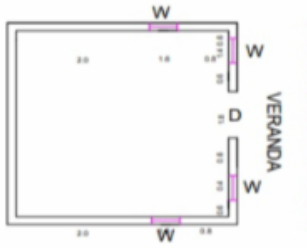

Google Map View

Polling Station Building Front View

Polling Station Front View

Cad View

W - WINDOW  
D - DOOR

Key MAP View

1 பெயர் : ராமேஷ்வரன் தந்தை பெயர்: சின்னசாமி வீட்டு எண் : 2/28 வயது : 59 பாலினம் : ஆண் Photo is available	NHH3291580	2 பெயர் : சதன் தந்தை பெயர்: முருகேசன் வீட்டு எண் : 2-28 வயது : 46 பாலினம் : ஆண் Photo is available	NHH1064492	3 பெயர் : ஜெயந்தி கணவர் பெயர்: சதன் வீட்டு எண் : 2-28 வயது : 42 பாலினம் : பெண் Photo is available	NHH1064500
4 பெயர் : சேஷாத் திரி தந்தை பெயர்: ராமகிருஷ்ணன் வீட்டு எண் : 2/28 வயது : 25 பாலினம் : ஆண் Photo is available	NHH3291796	5 பெயர் : ரக்ஷணா ச தந்தை பெயர்: சதன் மு வீட்டு எண் : 2/28 வயது : 21 பாலினம் : பெண் Photo is available	NHH3763117	6 பெயர் : சங்கர் தந்தை பெயர்: மாரியப்பன் வீட்டு எண் : 2/28 வயது : 42 பாலினம் : ஆண் Photo is available	NHH3222056
7 பெயர் : ஆனந்தகுமார் தந்தை பெயர்: கலியபெருமாள் வீட்டு எண் : 2-29 வயது : 45 பாலினம் : ஆண் Photo is available	NHH1193416	8 பெயர் : கார்த்திகன் தந்தை பெயர்: கிருஷ்ணராஜ் வீட்டு எண் : 2/29 வயது : 43 பாலினம் : ஆண் Photo is available	WRK3201811	9 பெயர் : ஞானேஸ்வரி தந்தை பெயர்: விஜயகுமார் வீட்டு எண் : 2-29 வயது : 35 பாலினம் : பெண் Photo is available	NHH1678531
10 பெயர் : வர்ஷினி எஸ் என் தந்தை பெயர்: நடராஜன் வீட்டு எண் : 2/29 வயது : 23 பாலினம் : பெண் Photo is available	NHH3484607	11 பெயர் : ஜெயன் தந்தை பெயர்: மணி வீட்டு எண் : 2/29-1 வயது : 49 பாலினம் : ஆண் Photo is available	WJB2283975	12 பெயர் : லெதிகா கணவர் பெயர்: ஜெயன் வீட்டு எண் : 2/29-1 வயது : 44 பாலினம் : பெண் Photo is available	WJB2283983
13 பெயர் : கவிதா கணவர் பெயர்: முருகன் வீட்டு எண் : 2/30 வயது : 42 பாலினம் : பெண் Photo is available	NHH2305316	14 பெயர் : மனோஜ் பிரபாகர் தந்தை பெயர்: சீனிவாசன் வீட்டு எண் : 2/30 வயது : 26 பாலினம் : ஆண் Photo is available	NHH2375772	15 பெயர் : பிரிய நிர்மலாதேவி தாயின் பெயர்: நிர்மலாதேவி வீட்டு எண் : 2/30-6 வயது : 29 பாலினம் : பெண் Photo is available	XSS2476299
16 பெயர் : பிரசாந்த் தந்தை பெயர்: பாலு வீட்டு எண் : 2/30-6 வயது : 28 பாலினம் : ஆண் Photo is available	XSS3331659	17 பெயர் : சசிந்தரகுமார் தந்தை பெயர்: மாரிமுத்து வீட்டு எண் : 2/30-1 வயது : 51 பாலினம் : ஆண் Photo is available	JRT2789261	18 பெயர் : செந்தில்குமார் தந்தை பெயர்: லட்சுமணன் வீட்டு எண் : 2-31 வயது : 49 பாலினம் : ஆண் Photo is available	NHH1573526
19 பெயர் : காளீஸ்வரன் தந்தை பெயர்: நடராஜன் வீட்டு எண் : 2/31 வயது : 48 பாலினம் : ஆண் Photo is available	NHH3222304	20 பெயர் : ஜகதீசன் தந்தை பெயர்: ராஜேந்திரன் வீட்டு எண் : 2/31 வயது : 40 பாலினம் : ஆண் Photo is available	NHH3426558	21 பெயர் : ஜெயந்தி தந்தை பெயர்: பெரியசாமி வீட்டு எண் : 2/31 வயது : 40 பாலினம் : பெண் Photo is available	NHH3426525
22 பெயர் : சிவக்குமார் தந்தை பெயர்: மருதாசலம் வீட்டு எண் : 2-32 வயது : 54 பாலினம் : ஆண் Photo is available	NHH1193275	23 பெயர் : ரவி தந்தை பெயர்: மாதேஷ்வரன் வீட்டு எண் : 2/32 வயது : 44 பாலினம் : ஆண் Photo is available	NHH3222296	#2 24 பெயர் : இந்துமதி வ தந்தை பெயர்: வரதப்பன் வீட்டு எண் : 2/32 வயது : 44 பாலினம் : பெண் Photo is available	NHH3222445
25 பெயர் : ஜானகி கணவர் பெயர்: குருசாமி வீட்டு எண் : 2/32-7 வயது : 82 பாலினம் : பெண் Photo is available	FJV2287720	26 பெயர் : அம்சவேணி கணவர் பெயர்: பங்காருசாமி வீட்டு எண் : 2/32-7 வயது : 58 பாலினம் : பெண் Photo is available	FJV2287795	27 பெயர் : ராஜன் தந்தை பெயர்: செல்வநாடார் வீட்டு எண் : 2-32a வயது : 49 பாலினம் : ஆண் Photo is available	NHH1193390
28 பெயர் : இளமதி கணவர் பெயர்: இராஜன் வீட்டு எண் : 2-32a வயது : 47 பாலினம் : பெண் Photo is available	NHH1193457	29 பெயர் : திருப்பதி தந்தை பெயர்: ராமசாமி வீட்டு எண் : 2/33 வயது : 55 பாலினம் : ஆண் Photo is available	NHH2189082	30 பெயர் : மகேஷ்வரி கணவர் பெயர்: பொன்னராஜ் வீட்டு எண் : 2/33 வயது : 49 பாலினம் : பெண் Photo is available	NHH3222353