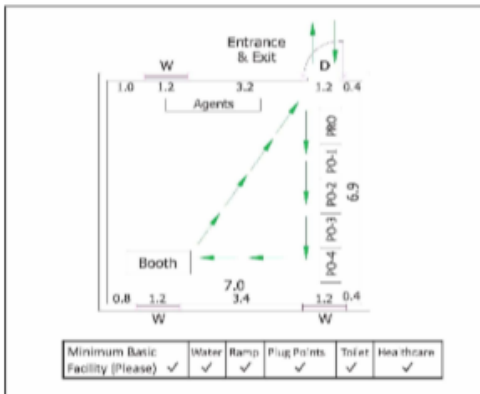

Google Map View

Polling Station Building Front View

Polling Station Front View

Cad View

Key MAP View

1 பெயர் : மாரப்பகவுண்டர் தந்தை பெயர் : கருப்பகவுண்டர் வீட்டு எண் : 1 வயது : 76 பாலினம் : ஆண் Photo is available	NHH2461226	2 பெயர் : ராஜம்மாள் கணவர் பெயர் : வேலுச்சாமி வீட்டு எண் : 1 வயது : 67 பாலினம் : பெண் Photo is available	NHH2461234	3 பெயர் : துரைச்சாமி தந்தை பெயர் : மாரப்பகவுண்டர் வீட்டு எண் : 1 வயது : 65 பாலினம் : ஆண் Photo is available	DHH5831375
4 பெயர் : ராஜம்மாள் கணவர் பெயர் : பொன்னுசாமி வீட்டு எண் : 1 வயது : 64 பாலினம் : பெண் Photo is available	NHH0605659	5 பெயர் : சுப்புலட்சுமி கணவர் பெயர் : மாரப்பகவுண்டர் வீட்டு எண் : 1 வயது : 61 பாலினம் : பெண் Photo is available	NHH2461242	6 பெயர் : ராஜசேகர் தந்தை பெயர் : சுப்பிரமணியம் வீட்டு எண் : 1 வயது : 31 பாலினம் : ஆண் Photo is available	NHH1022995
S 7 பெயர் : லாவண்யா தந்தை பெயர் : ஜெயச்சந்திரன் வீட்டு எண் : 1/67 வயது : 21 பாலினம் : பெண் DELETED Photo is available	NHH3559242	8 பெயர் : கருப்பாள் கணவர் பெயர் : பழனி வீட்டு எண் : 1/161 வயது : 95 பாலினம் : பெண் Photo is available	NHH3094208	9 பெயர் : ரங்காத்தாள் கணவர் பெயர் : சென்னியப்பன் வீட்டு எண் : 1A வயது : 81 பாலினம் : பெண் Photo is available	DHH5946033
10 பெயர் : சுப்புலட்சுமி கணவர் பெயர் : சபாபதி வீட்டு எண் : 2 வயது : 48 பாலினம் : பெண் Photo is available	DHH2868222	11 பெயர் : சரவணக்குமார் தந்தை பெயர் : சுப்பிரமணியம் வீட்டு எண் : 2-1 வயது : 35 பாலினம் : ஆண் Photo is available	NHH0605576	12 பெயர் : மாரன் தந்தை பெயர் : கிட்டான் வீட்டு எண் : 3 வயது : 75 பாலினம் : ஆண் Photo is available	NHH2461267
13 பெயர் : இந்திராணி கணவர் பெயர் : மாரன் வீட்டு எண் : 3 வயது : 65 பாலினம் : பெண் Photo is available	NHH2461275	14 பெயர் : வேலுச்சாமி தந்தை பெயர் : தேவணச்சாமி வீட்டு எண் : 3 வயது : 58 பாலினம் : ஆண் Photo is available	DHH1420983	15 பெயர் : மணி தந்தை பெயர் : தேவணச்சாமி வீட்டு எண் : 3 வயது : 55 பாலினம் : ஆண் Photo is available	NHH2461283
16 பெயர் : தனபால் தந்தை பெயர் : தேவணச்சாமி வீட்டு எண் : 3 வயது : 49 பாலினம் : ஆண் Photo is available	NHH2461291	17 பெயர் : லோகமணி கணவர் பெயர் : தனபால் வீட்டு எண் : 3 வயது : 44 பாலினம் : பெண் Photo is available	DHH2867299	18 பெயர் : ராதாமணி கணவர் பெயர் : குமாரசாமி வீட்டு எண் : 3/36B வயது : 50 பாலினம் : பெண் Photo is available	NHH2467066
19 பெயர் : செல்வம் க தந்தை பெயர் : கருப்புசாமி வீட்டு எண் : 3/55 வயது : 62 பாலினம் : ஆண் Photo is available	NHH2467082	20 பெயர் : லட்சுமி கணவர் பெயர் : மாரப்பகவுண்டர் வீட்டு எண் : 3-59 வயது : 64 பாலினம் : பெண் Photo is available	NHH0003376	21 பெயர் : பட்டான் தந்தை பெயர் : ரங்கன் வீட்டு எண் : 4 வயது : 88 பாலினம் : ஆண் Photo is available	NHH2461317
22 பெயர் : ராஜாமணி கணவர் பெயர் : ஈஸ்வரன் வீட்டு எண் : 4 வயது : 57 பாலினம் : பெண் Photo is available	NHH3265717	23 பெயர் : சுப்ரமணியன் தந்தை பெயர் : பாட்டான் வீட்டு எண் : 4 வயது : 55 பாலினம் : ஆண் Photo is available	NHH2461325	24 பெயர் : கார்த்திக் தந்தை பெயர் : மாறன் வீட்டு எண் : 4-3 வயது : 26 பாலினம் : ஆண் Photo is available	NHH2285724
25 பெயர் : அங்காத்தாள் தந்தை பெயர் : வேலுசாமி வீட்டு எண் : 4-4 வயது : 55 பாலினம் : பெண் Photo is available	NHH1658525	26 பெயர் : ஷாலினி தந்தை பெயர் : அய்யாசாமி வீட்டு எண் : 4-4 வயது : 27 பாலினம் : பெண் Photo is available	NHH2285641	27 பெயர் : சதீஷ் தந்தை பெயர் : தனபால் வீட்டு எண் : 4/4 வயது : 26 பாலினம் : ஆண் Photo is available	NHH3269776
28 பெயர் : அஜீத் தந்தை பெயர் : பழனிச்சாமி வீட்டு எண் : 4/5 வயது : 23 பாலினம் : ஆண் Photo is available	NHH3269743	29 பெயர் : திவ்யா கணவர் பெயர் : கவின் பிரசாந்த் வீட்டு எண் : 4/16 வயது : 27 பாலினம் : பெண் Photo is available	NHH3236403	30 பெயர் : சுகந்தி தந்தை பெயர் : பழனிச்சாமி வீட்டு எண் : 4-20 வயது : 27 பாலினம் : பெண் Photo is available	NHH2285690