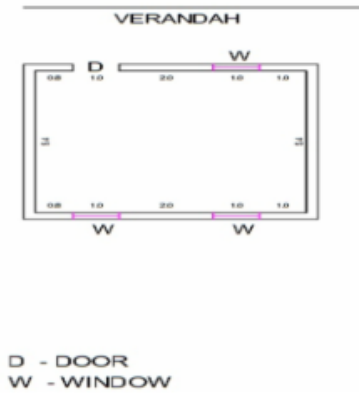

கையொப்பம்

Nazri Naksha

Google Map View

Polling Station Building Front View

Polling Station Front View

Cad View

Key MAP View

1 பெயர் : துளசியம்மாள் கணவர் பெயர் : சுப்பிரமணியன் வீட்டு எண் : 1/15 வயது : 68 பாலினம் : பெண் Photo is available	NHH2626877	2 பெயர் : சின்னியன் தந்தை பெயர் : பழனிச்சாமி வீட்டு எண் : 2 வயது : 74 பாலினம் : ஆண் Photo is available	DHH1474915	3 பெயர் : வடிவேல் தந்தை பெயர் : சுப்பிரமணியன் வீட்டு எண் : 2 வயது : 44 பாலினம் : ஆண் Photo is available	DHH5974472
4 பெயர் : சரணயா தந்தை பெயர் : கந்தசாமி வீட்டு எண் : 2 வயது : 39 பாலினம் : பெண் Photo is available	NHH1015064	5 பெயர் : நந்தினி கணவர் பெயர் : விஜய் விக்கிரமன் வீட்டு எண் : 2-17 வயது : 44 பாலினம் : பெண் Photo is available	MPR2599835	6 பெயர் : காஞ்சனா பி கணவர் பெயர் : பிரபு வீட்டு எண் : 2/51 வயது : 37 பாலினம் : பெண் Photo is available	DHH6128920
7 பெயர் : சாந்தனு தந்தை பெயர் : பிரகாஷ் வீட்டு எண் : 2/183-பீ வயது : 23 பாலினம் : ஆண் Photo is available	NHH3373008	8 பெயர் : செல்வம் தந்தை பெயர் : ராமசாமி வீட்டு எண் : 2/186 யூ வயது : 62 பாலினம் : ஆண் Photo is available	DHH5974829	9 பெயர் : சசிகலா கணவர் பெயர் : பழனிசாமி வீட்டு எண் : 2-187 வயது : 35 பாலினம் : பெண் Photo is available	NHH1068642
10 பெயர் : தாரணி க தந்தை பெயர் : கண்ணன் ர வீட்டு எண் : 2/187 வயது : 20 பாலினம் : பெண் Photo is available	NHH3679834	11 பெயர் : தீபா தர்மராஜ் தந்தை பெயர் : தர்மராஜ் நாச்சிமுத்து வீட்டு எண் : 2/188 வயது : 25 பாலினம் : ஆண் Photo is available	NHH3393170	12 பெயர் : பெருமாள் தந்தை பெயர் : வெல்லைசாமி வீட்டு எண் : 2/192 வயது : 40 பாலினம் : ஆண் Photo is available	NHH3204120
13 பெயர் : சோபிகா தந்தை பெயர் : விஜயன் வீட்டு எண் : 2/192 வயது : 30 பாலினம் : பெண் Photo is available	NHH3677747	14 பெயர் : மாயவன் ப தந்தை பெயர் : பழனி வீட்டு எண் : 2/193 வயது : 53 பாலினம் : ஆண் Photo is available	NHH2419232	15 பெயர் : லட்சுமி மா கணவர் பெயர் : மாயவன் வீட்டு எண் : 2/193 வயது : 50 பாலினம் : பெண் Photo is available	NHH2419240
16 பெயர் : தேவராஜ் தந்தை பெயர் : துரைசாமி வீட்டு எண் : 2-195 வயது : 28 பாலினம் : ஆண் Photo is available	NHH2376705	17 பெயர் : சுவாதி லட்சுமி ப தந்தை பெயர் : பழனிசாமி வீட்டு எண் : 2/196 வயது : 21 பாலினம் : பெண் Photo is available	NHH3483666	18 பெயர் : சுரேந்திரன் ம தந்தை பெயர் : மருதாசலம் வீட்டு எண் : 2/198 வயது : 20 பாலினம் : ஆண் Photo is available	NHH3604956
19 பெயர் : ஜீவரத்தினம் கணவர் பெயர் : மருதுபாண்டியன் வீட்டு எண் : 2-200 வயது : 56 பாலினம் : பெண் Photo is available	NHH1366090	20 பெயர் : பாலமுருகன் தந்தை பெயர் : மருதுபாண்டியன் வீட்டு எண் : 2-200 வயது : 36 பாலினம் : ஆண் Photo is available	NHH1366098	21 பெயர் : பாலகிருஷ்ணன் தந்தை பெயர் : மருதுபாண்டியன் வீட்டு எண் : 2-200 வயது : 33 பாலினம் : ஆண் Photo is available	NHH1366106
22 பெயர் : கிட்டாத்தாள் கணவர் பெயர் : திருமலைசாமி வீட்டு எண் : 2-201 வயது : 60 பாலினம் : பெண் Photo is available	NHH1577287	23 பெயர் : மணிகண்டன் தந்தை பெயர் : சுப்பிரமணி வீட்டு எண் : 2-201 வயது : 45 பாலினம் : ஆண் Photo is available	NHH1577188	24 பெயர் : தமிழரசன் ச தந்தை பெயர் : சரவணன் க வீட்டு எண் : 2/203 வயது : 21 பாலினம் : ஆண் Photo is available	NHH3586435
25 பெயர் : சேகர் தந்தை பெயர் : பழனிச்சாமி வீட்டு எண் : 2-205 வயது : 57 பாலினம் : ஆண் Photo is available	NHH2252948	26 பெயர் : சாந்தாமணி கணவர் பெயர் : சேகர் வீட்டு எண் : 2-205 வயது : 49 பாலினம் : பெண் Photo is available	NHH2252930	27 பெயர் : பழனி ரங்கன் தந்தை பெயர் : ரங்கன் வீட்டு எண் : 2/207 வயது : 66 பாலினம் : ஆண் Photo is available	NHH2630077
28 பெயர் : நவி நிஷாந்த் பெ தந்தை பெயர் : பெருமாள் வீட்டு எண் : 2/207 வயது : 21 பாலினம் : ஆண் Photo is available	NHH3627981	29 பெயர் : பாபு தந்தை பெயர் : பெருமாள் வீட்டு எண் : 2-209 வயது : 37 பாலினம் : ஆண் Photo is available	NHH1292549	30 பெயர் : ரம்யா கணவர் பெயர் : பாபு வீட்டு எண் : 2/209 வயது : 29 பாலினம் : பெண் Photo is available	NHH2376689