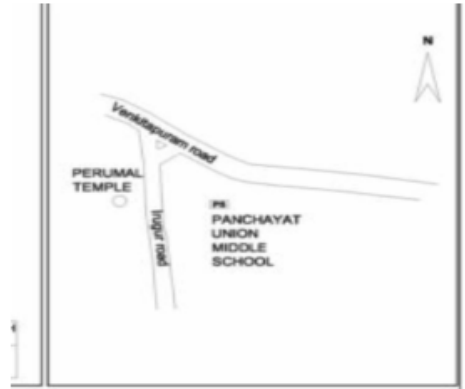

Key MAP View