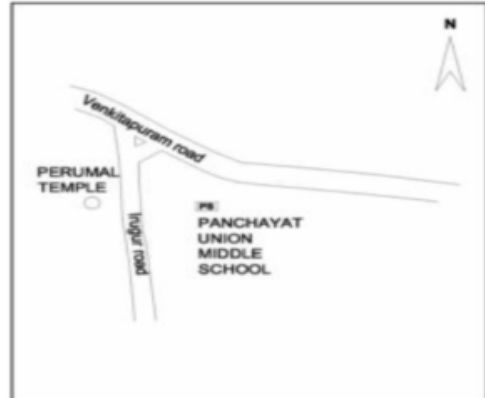

Key MAP View