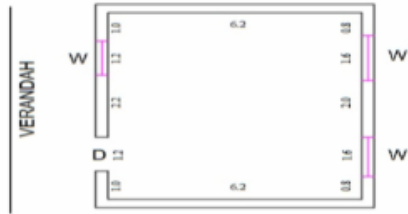

4. வாக்காளர்களின் எண்ணிக்கை

தொடங்கும் வரிசை எண்	முடியும் வரிசை எண்.	நிகர வாக்காளர்களின் எண்ணிக்கை			
		ஆண்	பெண்	மூன்றாம் பாலினம்	மொத்தம்
1	775	369	404	0	773

கையொப்பம்

Nazri Naksha

Google Map View

Polling Station Building Front View

Polling Station Front View

Cad View

D - DOOR
W - WINDOW

Key MAP View

சட்டமன்றத் தொகுதியின் எண் மற்றும் பெயர் : 116-சூலூர்
பிரிவு எண் மற்றும் பெயர் 1-இருசூர் அத்தப்பகவுண்டர் ரோடு வார்டு எண் - 12

பாகம் எண் : 143