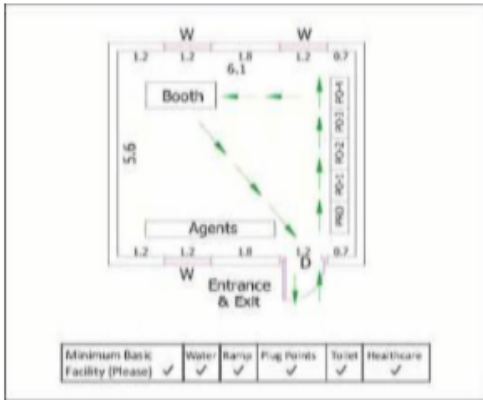

வாக்காளர் பதிவு அலுவலரின்
கையொப்பம்

Nazri Naksha

Google Map View

Polling Station Building Front View

Polling Station Front View

Cad View

Key MAP View

1 பெயர் : பொன்னுசாமி தந்தை பெயர் : சித்திர கவுண்டர் வீட்டு எண் : 1 வயது : 81 பாலினம் : ஆண்	NHH1650712 Photo is available	2 பெயர் : மோகன் தந்தை பெயர் : மனோகரன் வீட்டு எண் : 1 வயது : 43 பாலினம் : ஆண்	NHH1701531 Photo is available	3 பெயர் : அம்சவேனி கணவர் பெயர் : முருகேசன் வீட்டு எண் : 1-27 வயது : 48 பாலினம் : பெண்	NHH2169910 Photo is available
4 பெயர் : பாலசுப்ரமணியம் .சு இதரர் பெயர் : சரிதா வீட்டு எண் : 1/44 வயது : 49 பாலினம் : ஆண்	NHH3692027 Photo is available	5 பெயர் : கோகுலன் தந்தை பெயர் : செல்வராஜ் வீட்டு எண் : 1/229 வயது : 23 பாலினம் : ஆண்	NHH3379617 Photo is available	6 பெயர் : உஷா கணவர் பெயர் : சண்முகம் வீட்டு எண் : 1B வயது : 62 பாலினம் : பெண்	DHH5976485 Photo is available
7 பெயர் : கௌதமன் தந்தை பெயர் : கோபால் வீட்டு எண் : 2/30 வயது : 38 பாலினம் : ஆண்	NHH0004937 Photo is available	8 பெயர் : தங்கராஜ் தந்தை பெயர் : திருமூர்த்தி வீட்டு எண் : 2-50 வயது : 42 பாலினம் : ஆண்	NHH0327080 Photo is available	9 பெயர் : ராஜேந்திரன் தந்தை பெயர் : சோமசுந்தரம் வீட்டு எண் : 2B வயது : 59 பாலினம் : ஆண்	DHH5976493 Photo is available
10 பெயர் : நல்லகாமு தந்தை பெயர் : முத்துவேல் வீட்டு எண் : 2B வயது : 55 பாலினம் : ஆண்	DHH2884534 Photo is available	11 பெயர் : ராஜ்குமார் தந்தை பெயர் : மாரன் வீட்டு எண் : 3 வயது : 43 பாலினம் : ஆண்	FRW4208260 Photo is available	12 பெயர் : நித்யா தந்தை பெயர் : கந்தசாமி வீட்டு எண் : 3 வயது : 38 பாலினம் : பெண்	MPR2591147 Photo is available
S 13 பெயர் : தமிழ் அரசி கணவர் பெயர் : வேலிநகரி வீட்டு எண் : 3/6 வயது : 30 பாலினம் : பெண்	NHH3265931 Photo is available	14 பெயர் : ஜெயந்தி கணவர் பெயர் : பழனிச்சாமி வீட்டு எண் : 3-8 வயது : 43 பாலினம் : பெண்	NHH1651249 Photo is available	15 பெயர் : மகேஸ்வரி கணவர் பெயர் : பிரபாகரன் வீட்டு எண் : 3-11 வயது : 35 பாலினம் : பெண்	NHH0326181 Photo is available
16 பெயர் : பிரபாகரன் தந்தை பெயர் : சுப்ரமணியம் வீட்டு எண் : 3/14 வயது : 47 பாலினம் : ஆண்	NHH0327056 Photo is available	17 பெயர் : சண்முகன் தந்தை பெயர் : ரங்கசாமி வீட்டு எண் : 3-207 வயது : 73 பாலினம் : ஆண்	NHH0326017 Photo is available	18 பெயர் : அங்காத்தாள் தந்தை பெயர் : கந்தசாமி வீட்டு எண் : 3ஏ/2 வயது : 60 பாலினம் : ஆண்	MPR2591121 Photo is available
19 பெயர் : வரதராஜ் தந்தை பெயர் : சின்னான் வீட்டு எண் : 4 வயது : 68 பாலினம் : ஆண்	DHH5976543 Photo is available	20 பெயர் : முருகுசாமி தந்தை பெயர் : சென்னிமலை வீட்டு எண் : 4 வயது : 66 பாலினம் : ஆண்	DHH6055107 Photo is available	21 பெயர் : மனோகரன் தந்தை பெயர் : வரதராஜ் வீட்டு எண் : 4 வயது : 50 பாலினம் : ஆண்	DHH6055123 Photo is available
22 பெயர் : வேலுச்சாமி தந்தை பெயர் : முருகுசாமி வீட்டு எண் : 4 வயது : 42 பாலினம் : ஆண்	DHH5976535 Photo is available	23 பெயர் : நாகராணி கணவர் பெயர் : மனோகரன் வீட்டு எண் : 4 வயது : 41 பாலினம் : பெண்	DHH2886943 Photo is available	S 24 பெயர் : பிரியா தந்தை பெயர் : சாமிநாதன் வீட்டு எண் : 4 வயது : 24 பாலினம் : பெண்	NHH3379468 Photo is available
25 பெயர் : பிரசாந்த் தந்தை பெயர் : நாகராஜன் வீட்டு எண் : 4-216 வயது : 28 பாலினம் : ஆண்	NHH1701556 Photo is available	26 பெயர் : வினிதா தந்தை பெயர் : மோகன் ராஜ் வீட்டு எண் : 5 வயது : 24 பாலினம் : பெண்	NHH3379484 Photo is available	27 பெயர் : சின்னராஜ் தந்தை பெயர் : ரமசாமி வீட்டு எண் : 5/6 வயது : 66 பாலினம் : ஆண்	NHH3237005 Photo is available
28 பெயர் : மீனா கணவர் பெயர் : அலெக்ஸ்பாண்டியன் வீட்டு எண் : 5/8 வயது : 34 பாலினம் : பெண்	NHH3266285 Photo is available	29 பெயர் : துரைசாமி தந்தை பெயர் : பழனிச்சாமி வீட்டு எண் : 5/10 வயது : 73 பாலினம் : ஆண்	NHH0325514 Photo is available	30 பெயர் : சரோஜா கணவர் பெயர் : துரைசாமி வீட்டு எண் : 5/10 வயது : 63 பாலினம் : பெண்	NHH0325522 Photo is available