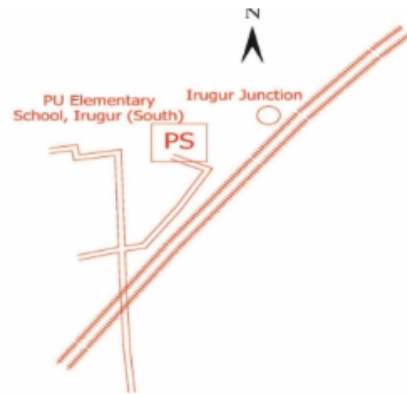

Key MAP View